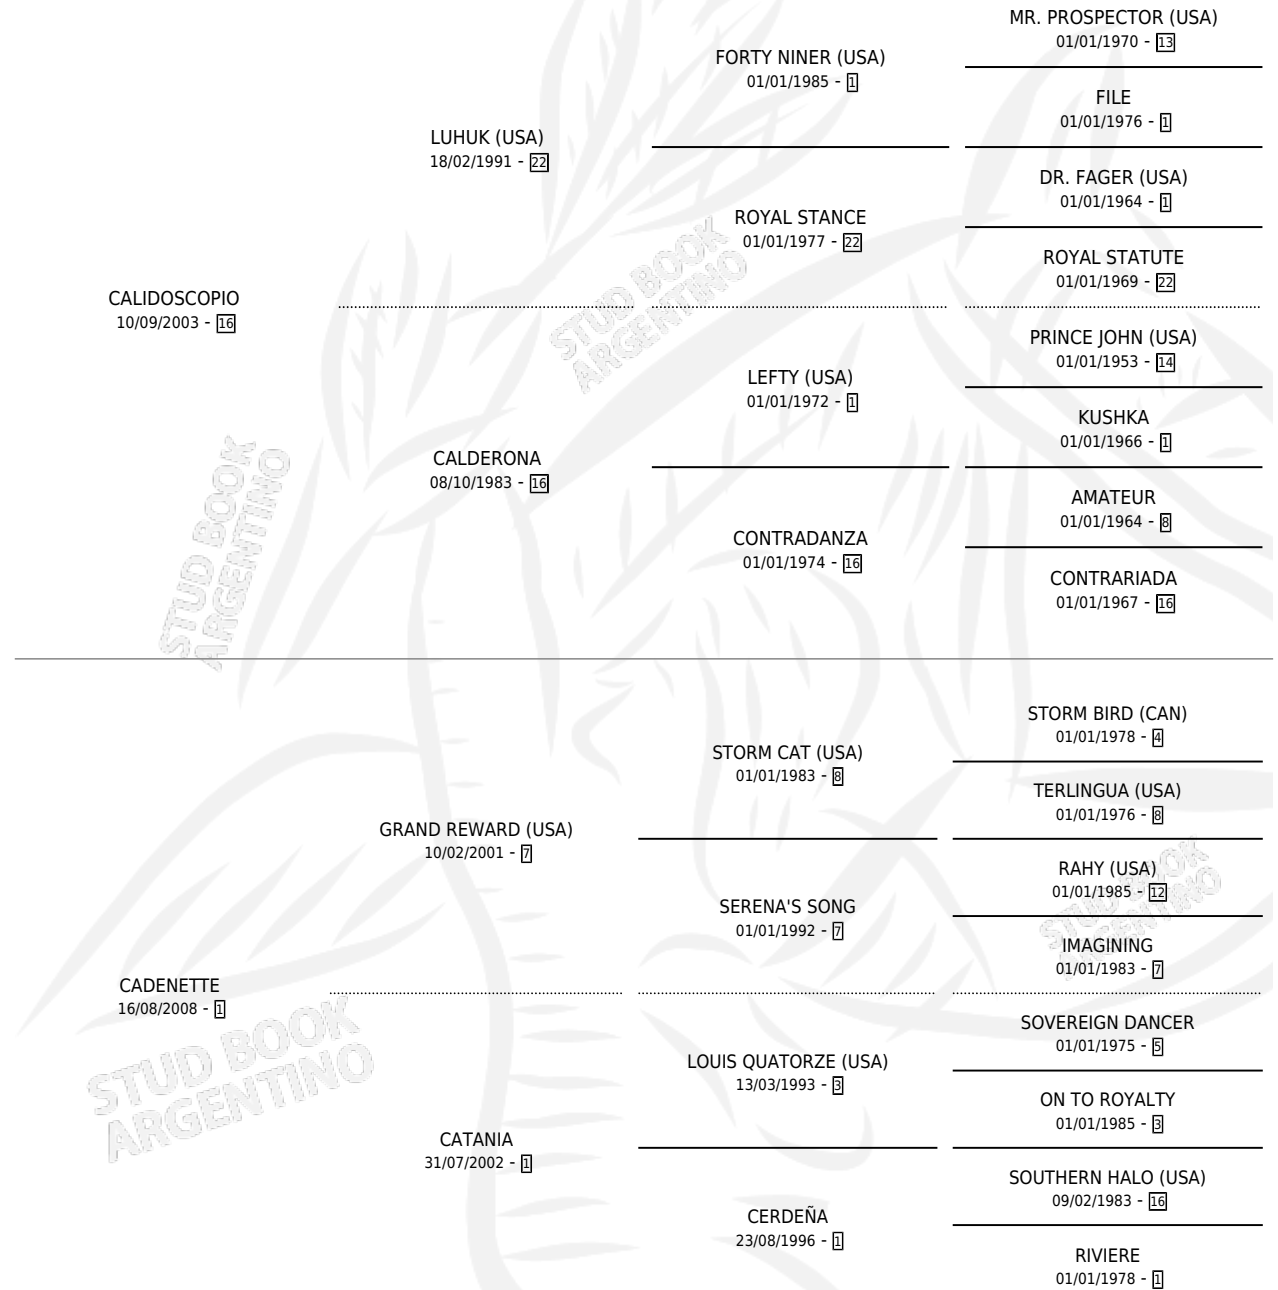

CAPANNINE

por CALIDOSCOPIO y CADENETTE por GRAND REWARD (USA)

Argentina · Hembra · Zaino · SP · 15/08/2018
Familia 1-w · Volumen 43

ESTADO

TIPIFICACIÓN SANGUÍNEA	X
TIPIFICACIÓN POR ADN	X
PASAPORTE	X
IDENTIFICACIÓN POR MICROCHIP	X
REPRODUCTOR	X

Lugar de nacimiento: San Francisco Chico
Criador: Doña Pancha

PEDIGREE

CAPANNINE

Datos oficiales del Stud Book Argentino

Documento generado el 05/05/2026

studbook.org.ar