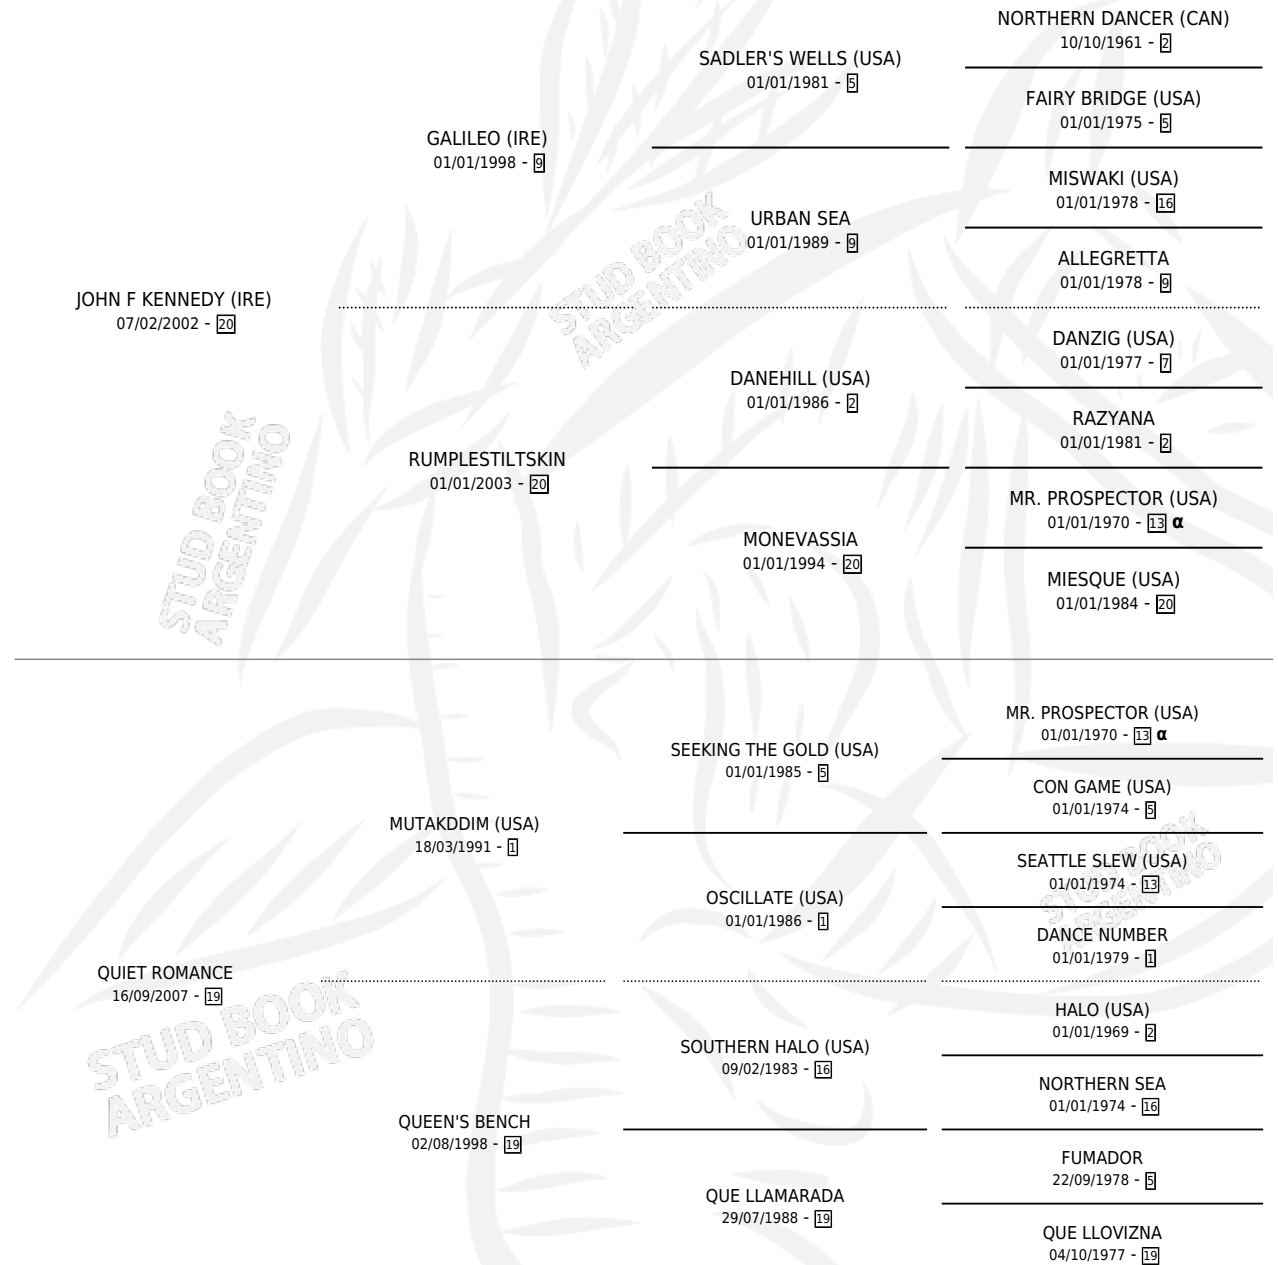

QUIET PHILLY

por JOHN F KENNEDY (IRE) y QUIET ROMANCE por
MUTAKDDIM (USA)

Argentina · Hembra · Alazan · SP · 16/07/2018
Familia 19-c · Volumen 43

ESTADO

TIPIFICACIÓN SANGUÍNEA	X
TIPIFICACIÓN POR ADN	✓
PASAPORTE	✓
IDENTIFICACIÓN POR MICROCHIP	✓
REPRODUCTOR	X

Lugar de nacimiento: Orilla Del Monte

Criador: Orilla Del Monte

PEDIGREE

INBREEDING : α