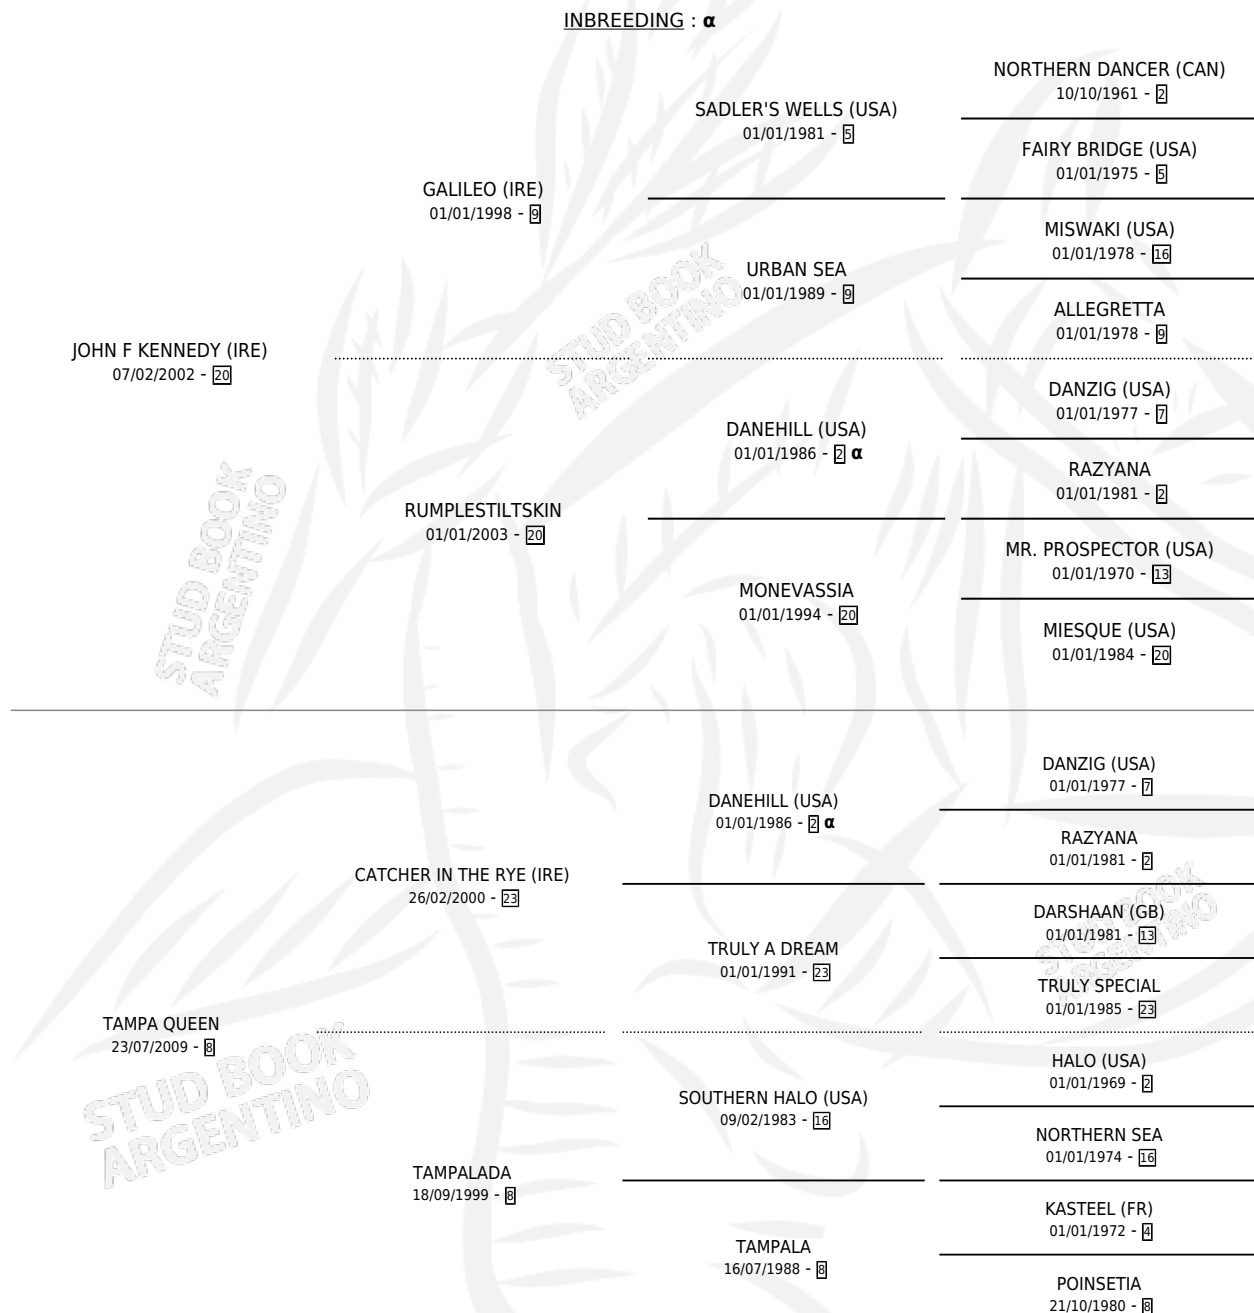

TAKE ON

por **JOHN F KENNEDY (IRE)** y **TAMPA QUEEN** por
CATCHER IN THE RYE (IRE)

Argentina · Hembra · Zaino · SP · 18/07/2018
Familia 8-g · Volumen 43

ESTADO

TIPIFICACIÓN SANGUÍNEA	X
TIPIFICACIÓN POR ADN	✓
PASAPORTE	✓
IDENTIFICACIÓN POR MICROCHIP	✓
REPRODUCTOR	✓

Lugar de nacimiento: Orilla Del Monte
Criador: Orilla Del Monte

~

HIJOS

	MACHOS	HEMBRAS
1 NACIERON	1	0
SIN ACTUACIONES		

PEDIGREE

INBREEDING : α

CAMPAÑA

Solo carreras oficiales de Argentina