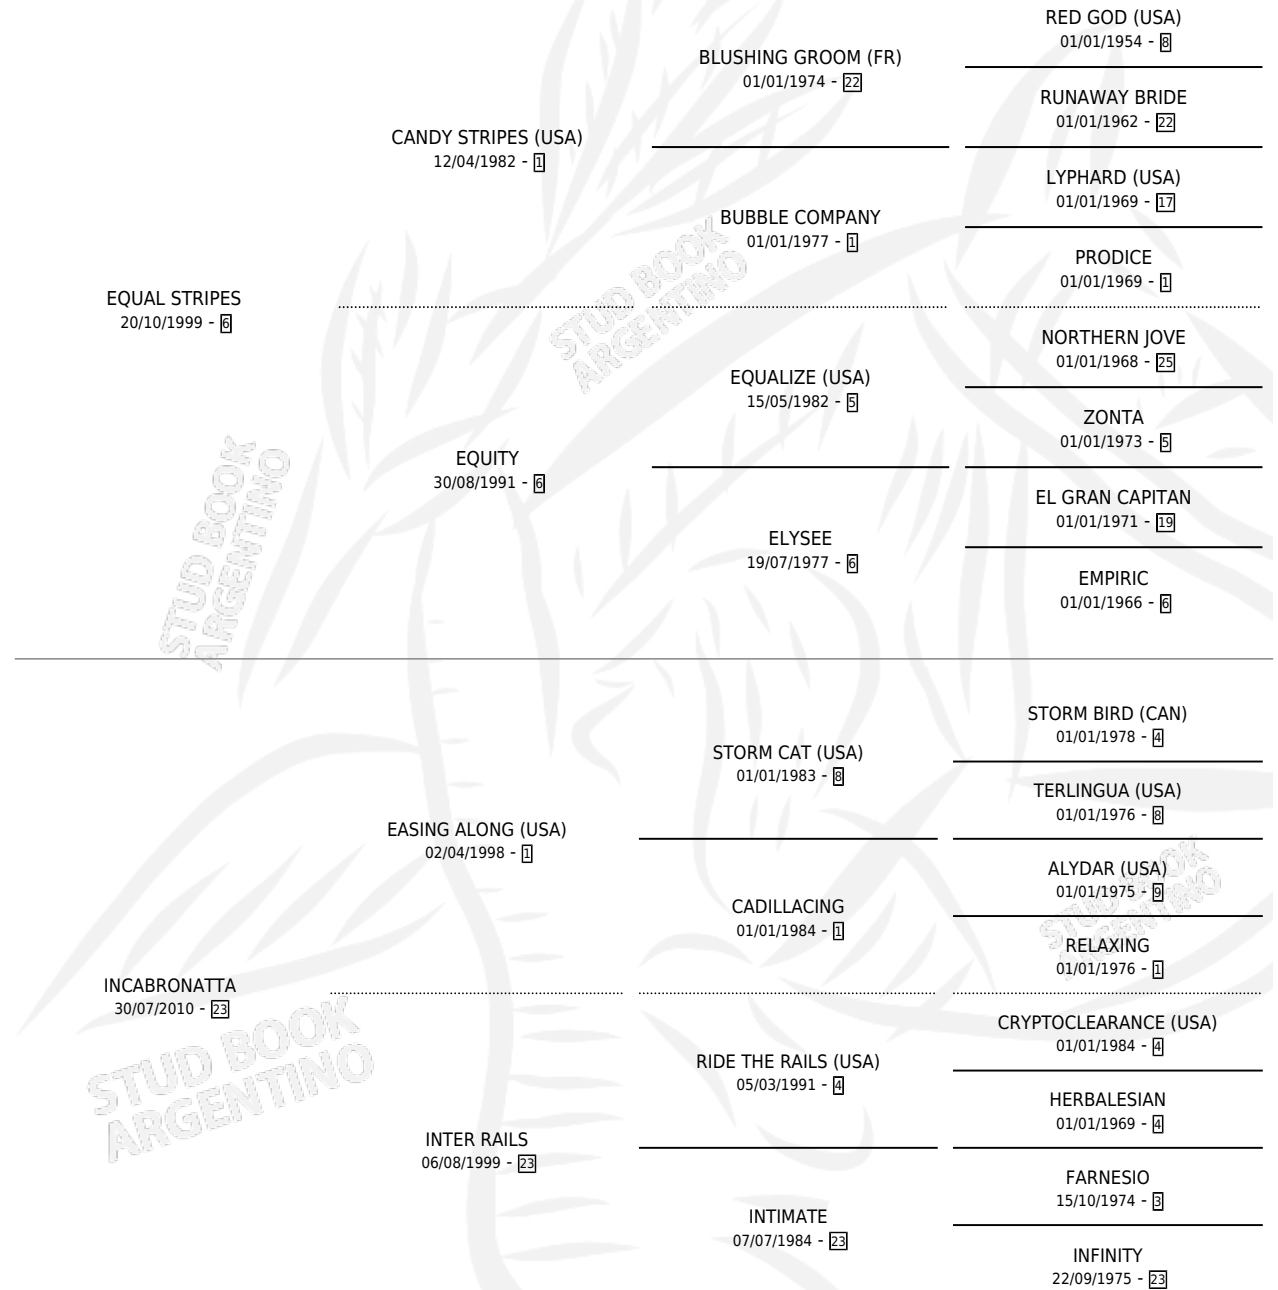

IXIOTE

por **EQUAL STRIPES** y **INCABRONATTA** por **EASING ALONG (USA)**

Argentina · Macho · Zaino · SP · 06/08/2018
Familia 23-a · Volumen 43

ESTADO

TIPIFICACIÓN SANGUÍNEA	X
TIPIFICACIÓN POR ADN	✓
PASAPORTE	✓
IDENTIFICACIÓN POR MICROCHIP	✓
REPRODUCTOR	X

Lugar de nacimiento: Pozo de Luna

Criador: Pozo de Luna

PEDIGREE

IXIOTE

Datos oficiales del Stud Book Argentino

Documento generado el 24/04/2026

studbook.org.ar