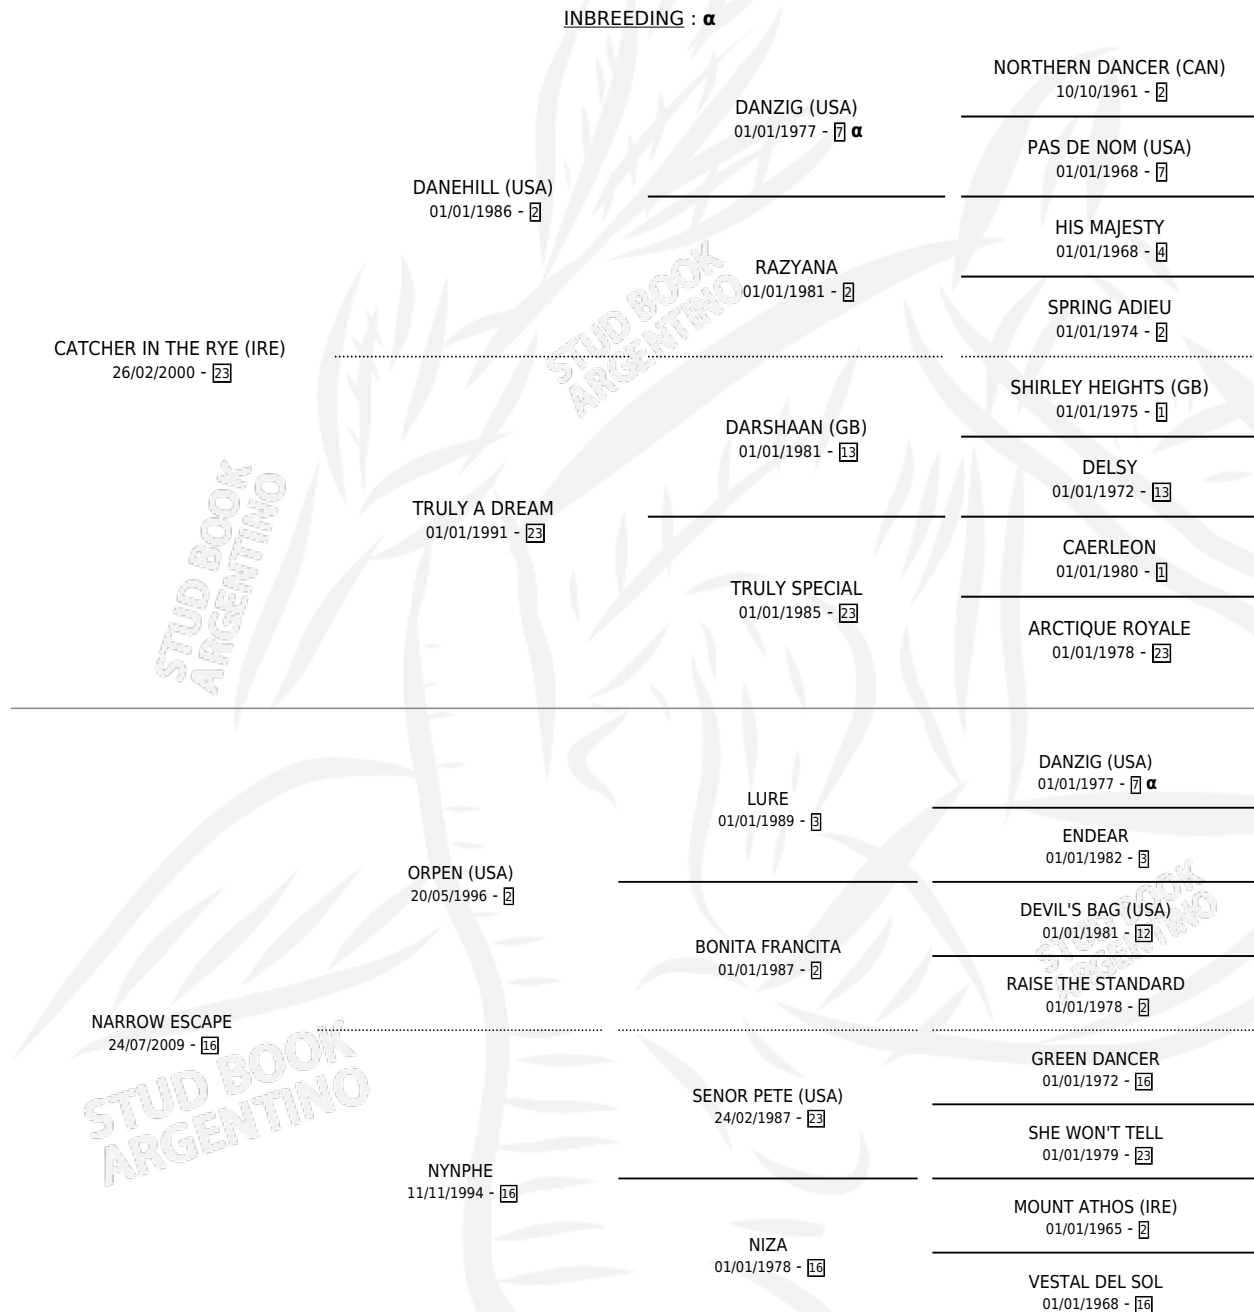

NOW PHILLY

por **CATCHER IN THE RYE (IRE)** y **NARROW ESCAPE** por **ORPEN (USA)**

Argentina · Hembra · Zaino · SP · 01/08/2018
Familia 16-e · Volumen 43

ESTADO

TIPIFICACIÓN SANGUÍNEA	X
TIPIFICACIÓN POR ADN	✓
PASAPORTE	✓
IDENTIFICACIÓN POR MICROCHIP	✓
REPRODUCTOR	✓

Lugar de nacimiento: Orilla Del Monte

Criador: Orilla Del Monte

PEDIGREE

INBREEDING : α

S

mientos 0 / Efectividad 0.00%

PADRILLO

PRODUCTO

CRIADOR

1ER SERVICIO

ÚLTIMO SERVICIO

EMMANUEL

∅

23/08/2022

23/08/2022

NOW PHILLY