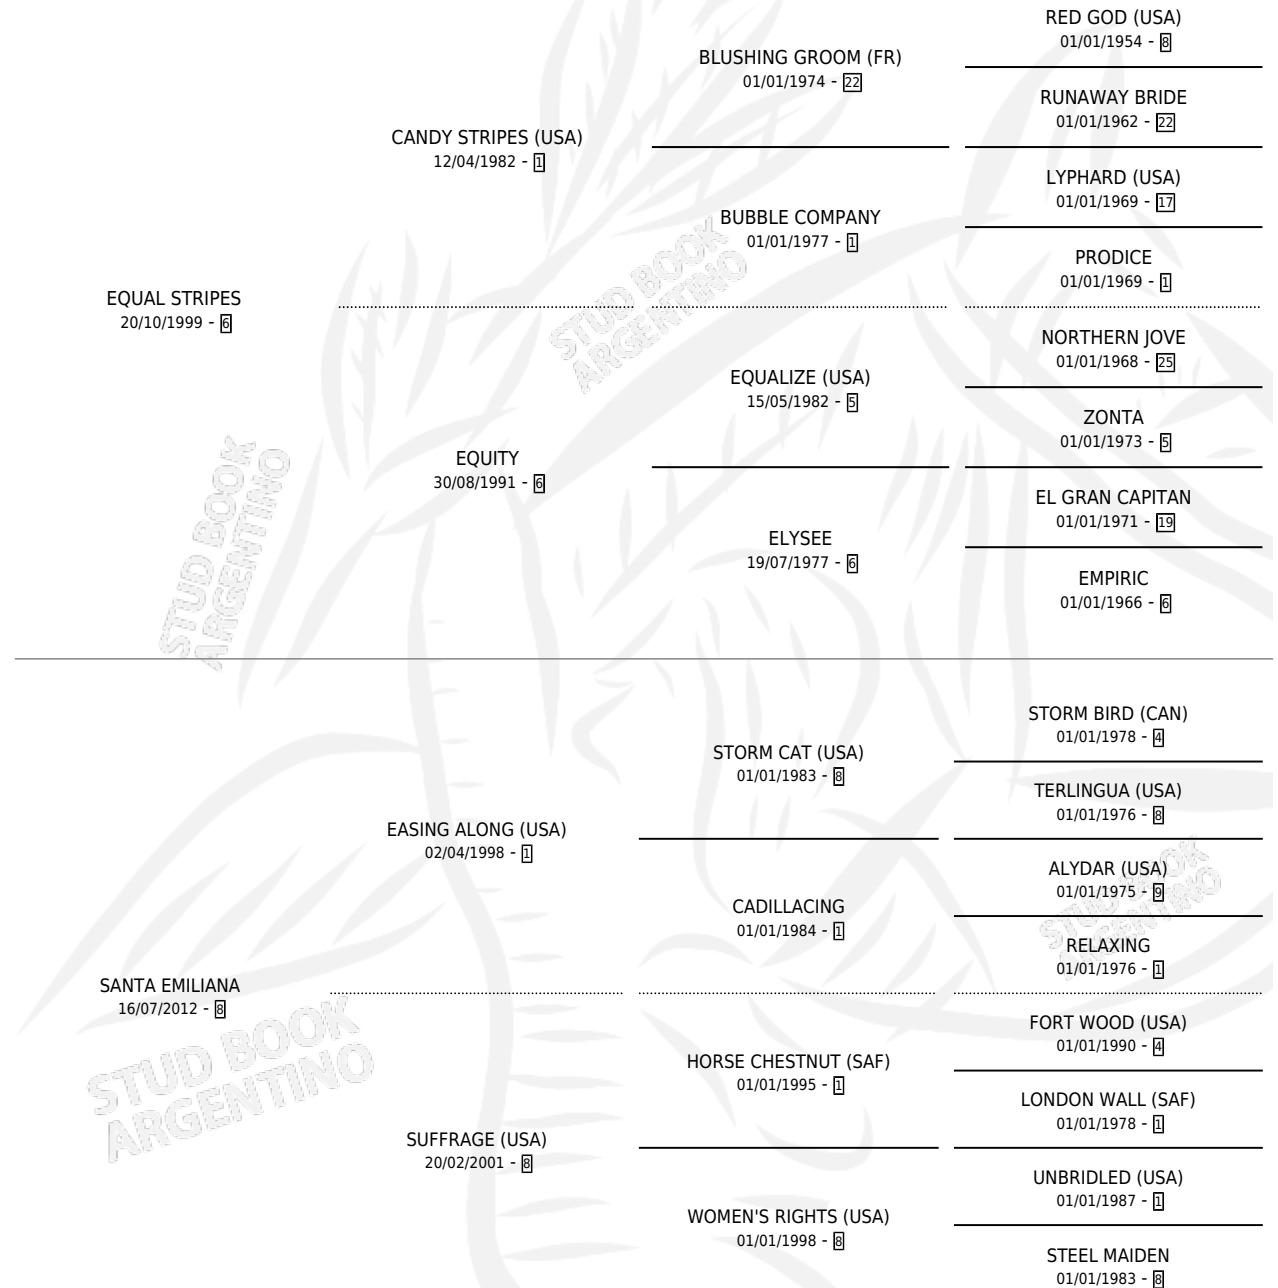

SALBUTE

por **EQUAL STRIPES** y **SANTA EMILIANA** por **EASING ALONG (USA)**

Argentina · Macho · Zaino · SP · 26/07/2018
Familia 8-c · Volumen 43

ESTADO

TIPIFICACIÓN SANGUÍNEA	X
TIPIFICACIÓN POR ADN	✓
PASAPORTE	✓
IDENTIFICACIÓN POR MICROCHIP	✓
REPRODUCTOR	X

Lugar de nacimiento: Pozo de Luna

Criador: Pozo de Luna

PEDIGREE

SALBUTE

Datos oficiales del Stud Book Argentino

Documento generado el 28/04/2026

studbook.org.ar