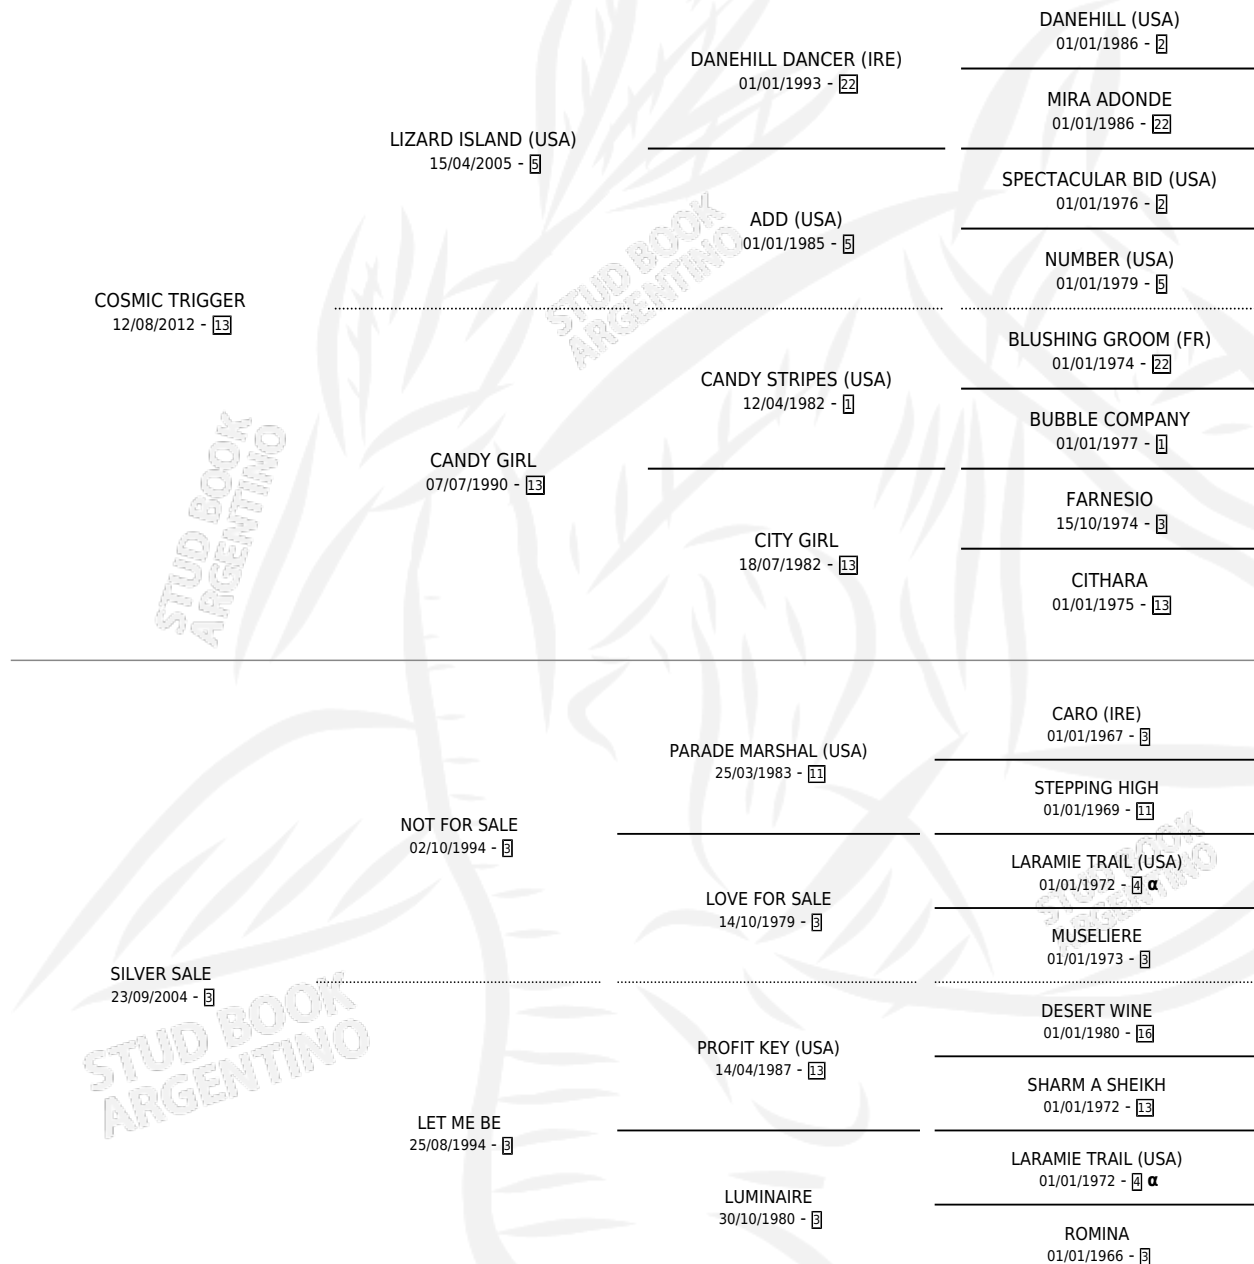

LA LABIOS PARTIDOS

por COSMIC TRIGGER y SILVER SALE por NOT FOR SALE

Argentina · Hembra · Alazan · SP · 14/08/2018
Familia 3-n · Volumen 43

ESTADO

TIPIFICACIÓN SANGUÍNEA	X
TIPIFICACIÓN POR ADN	✓
PASAPORTE	✓
IDENTIFICACIÓN POR MICROCHIP	✓
REPRODUCTOR	✓

Lugar de nacimiento: Campo particular
Criador: Maranessi Ernesto Daniel

~

HIJOS

	MACHOS	HEMBRAS
1 NACIERON	0	1
SIN ACTUACIONES		

PEDIGREE

INBREEDING : α

CAMPAÑA

Solo carreras oficiales de Argentina