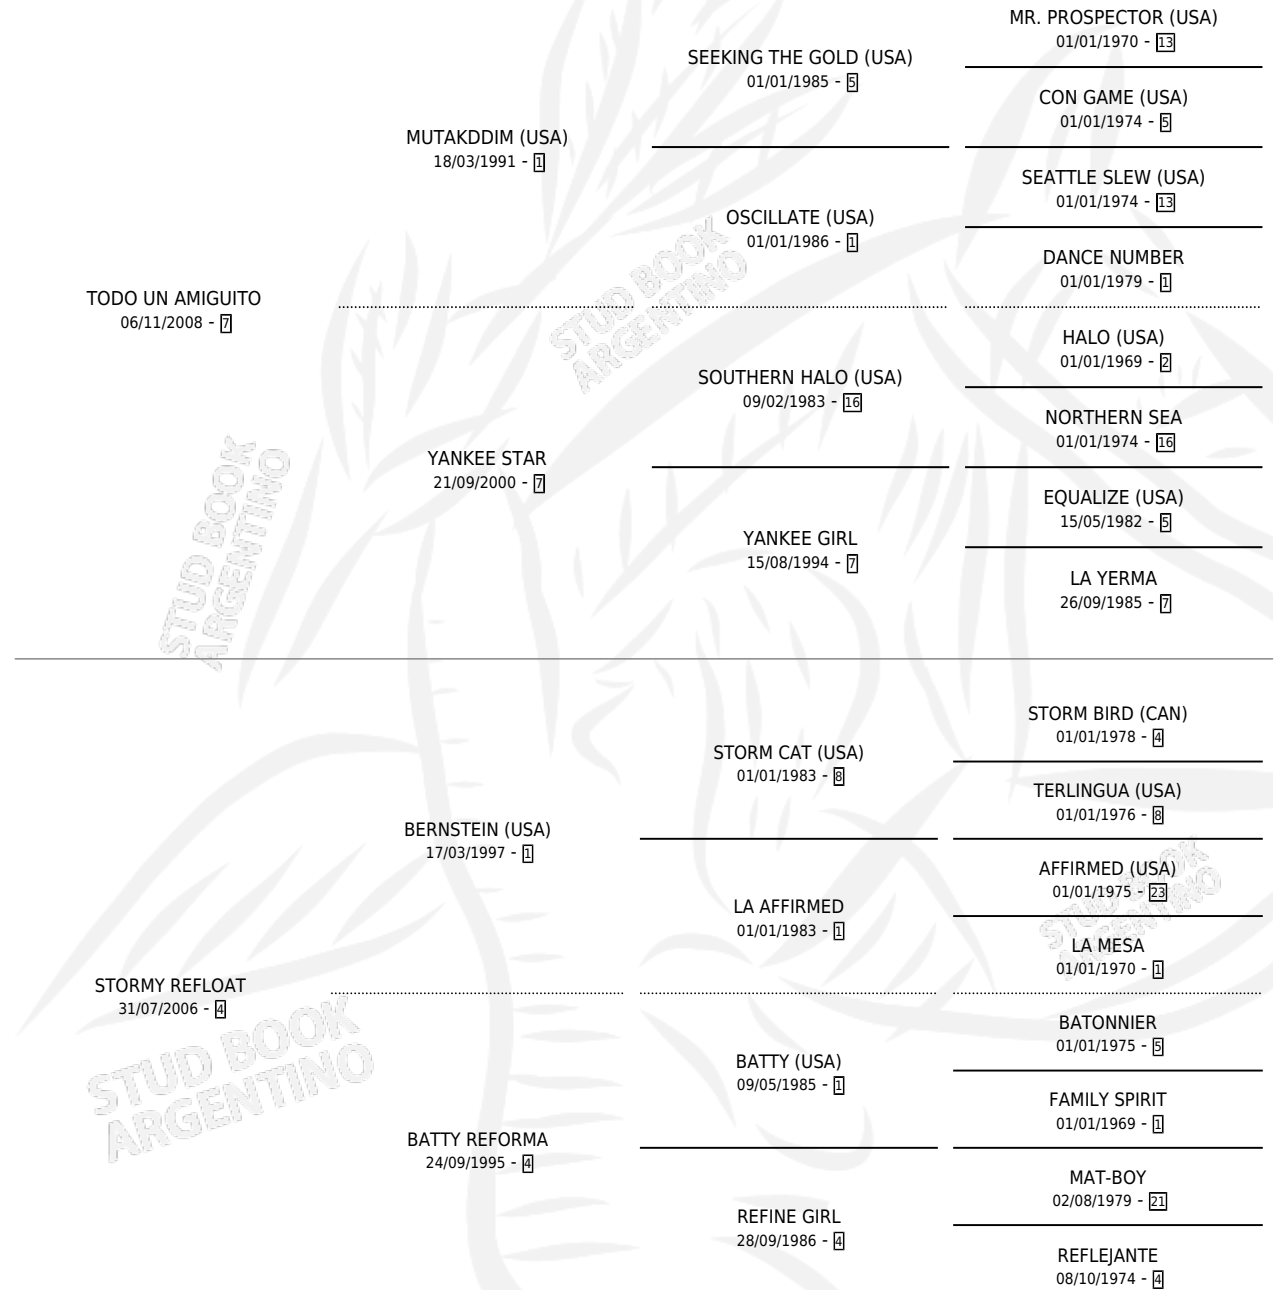

AMIGA REFLOAT

por **TODO UN AMIGUITO** y **STORMY REFLOAT** por **BERNSTEIN (USA)**

Argentina · Hembra · Zaino · SP · 14/08/2018
Familia 4-k · Volumen 43

ESTADO

TIPIFICACIÓN SANGUÍNEA	X
TIPIFICACIÓN POR ADN	✓
PASAPORTE	✓
IDENTIFICACIÓN POR MICROCHIP	✓
REPRODUCTOR	✓

Lugar de nacimiento: El Coraje Baigorria
Criador: El Coraje Baigorria

~

HIJOS

	MACHOS	HEMBRAS
1 NACIERON	1	0
SIN ACTUACIONES		

PEDIGREE

CAMPAÑA

Solo carreras oficiales de Argentina

POR EDAD