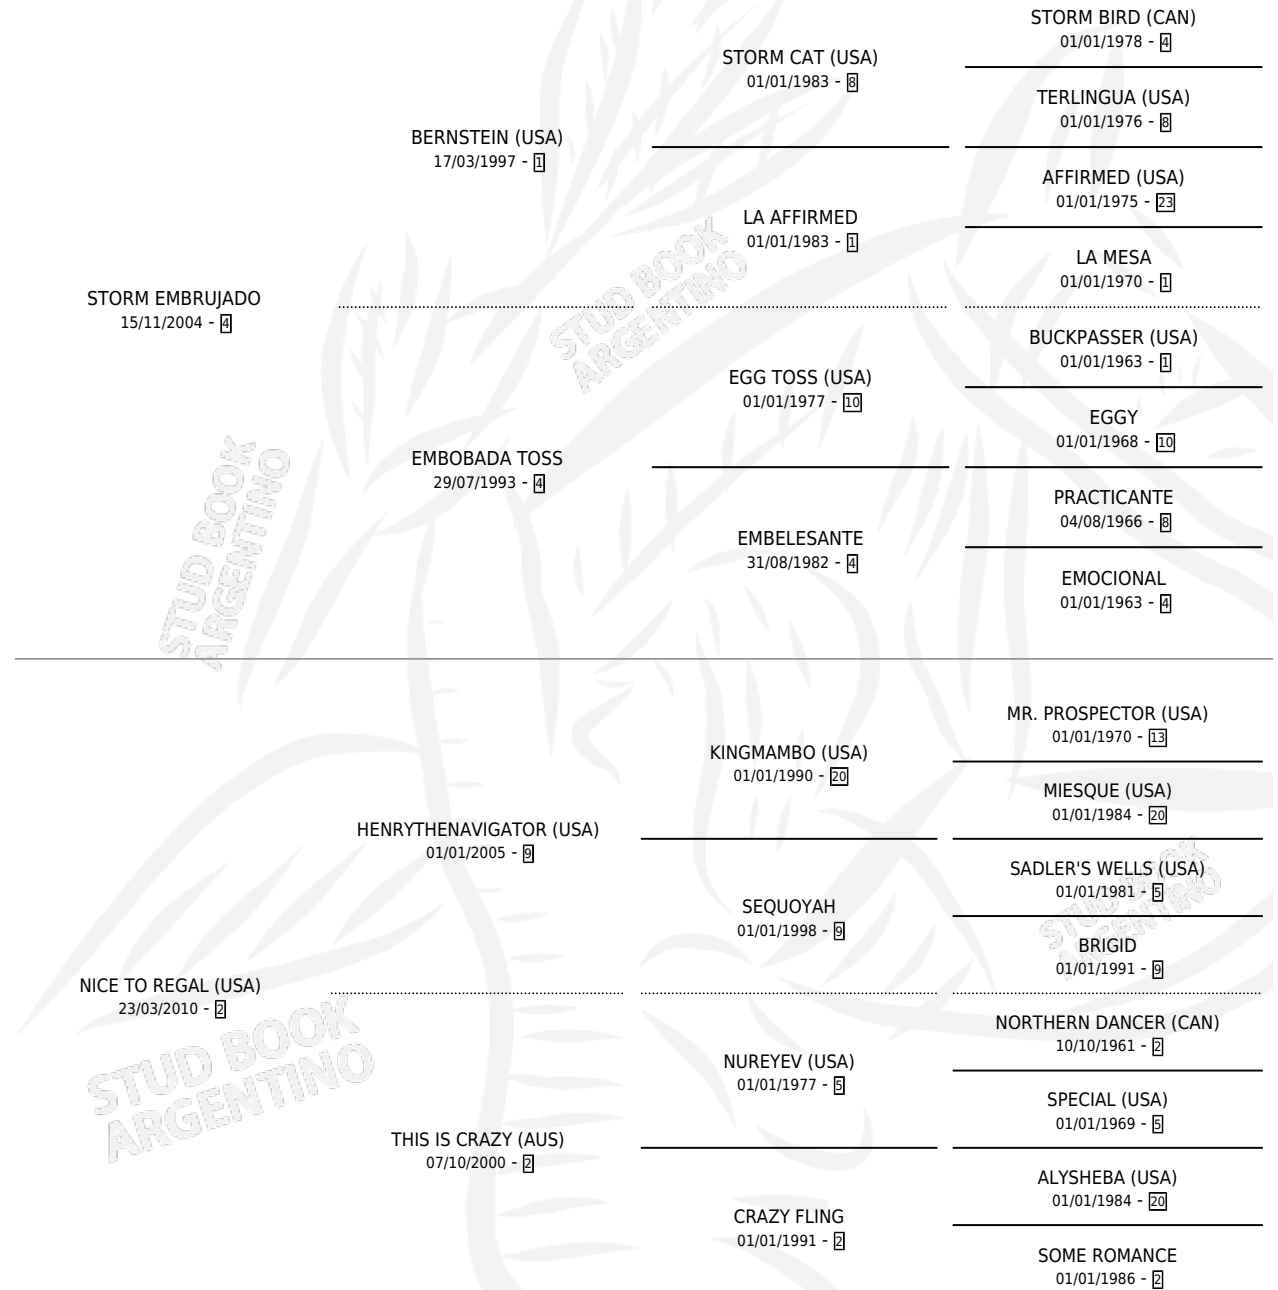

DONA IONE

por **STORM EMBRUJADO** y **NICE TO REGAL (USA)** por
HENRYTHENAVIGATOR (USA)

Argentina · Hembra · Zaino Doradillo · SP · 14/08/2018
Familia 2 · Volumen 43

ESTADO

TIPIFICACIÓN SANGUÍNEA	X
TIPIFICACIÓN POR ADN	✓
PASAPORTE	✓
IDENTIFICACIÓN POR MICROCHIP	✓
REPRODUCTOR	✓

Lugar de nacimiento: La Leyenda De Areco
Criador: Cuestion De Fe S.A.

~

HIJOS

	MACHOS	HEMBRAS
3 NACIERON	1	2
SIN ACTUACIONES		

PEDIGREE