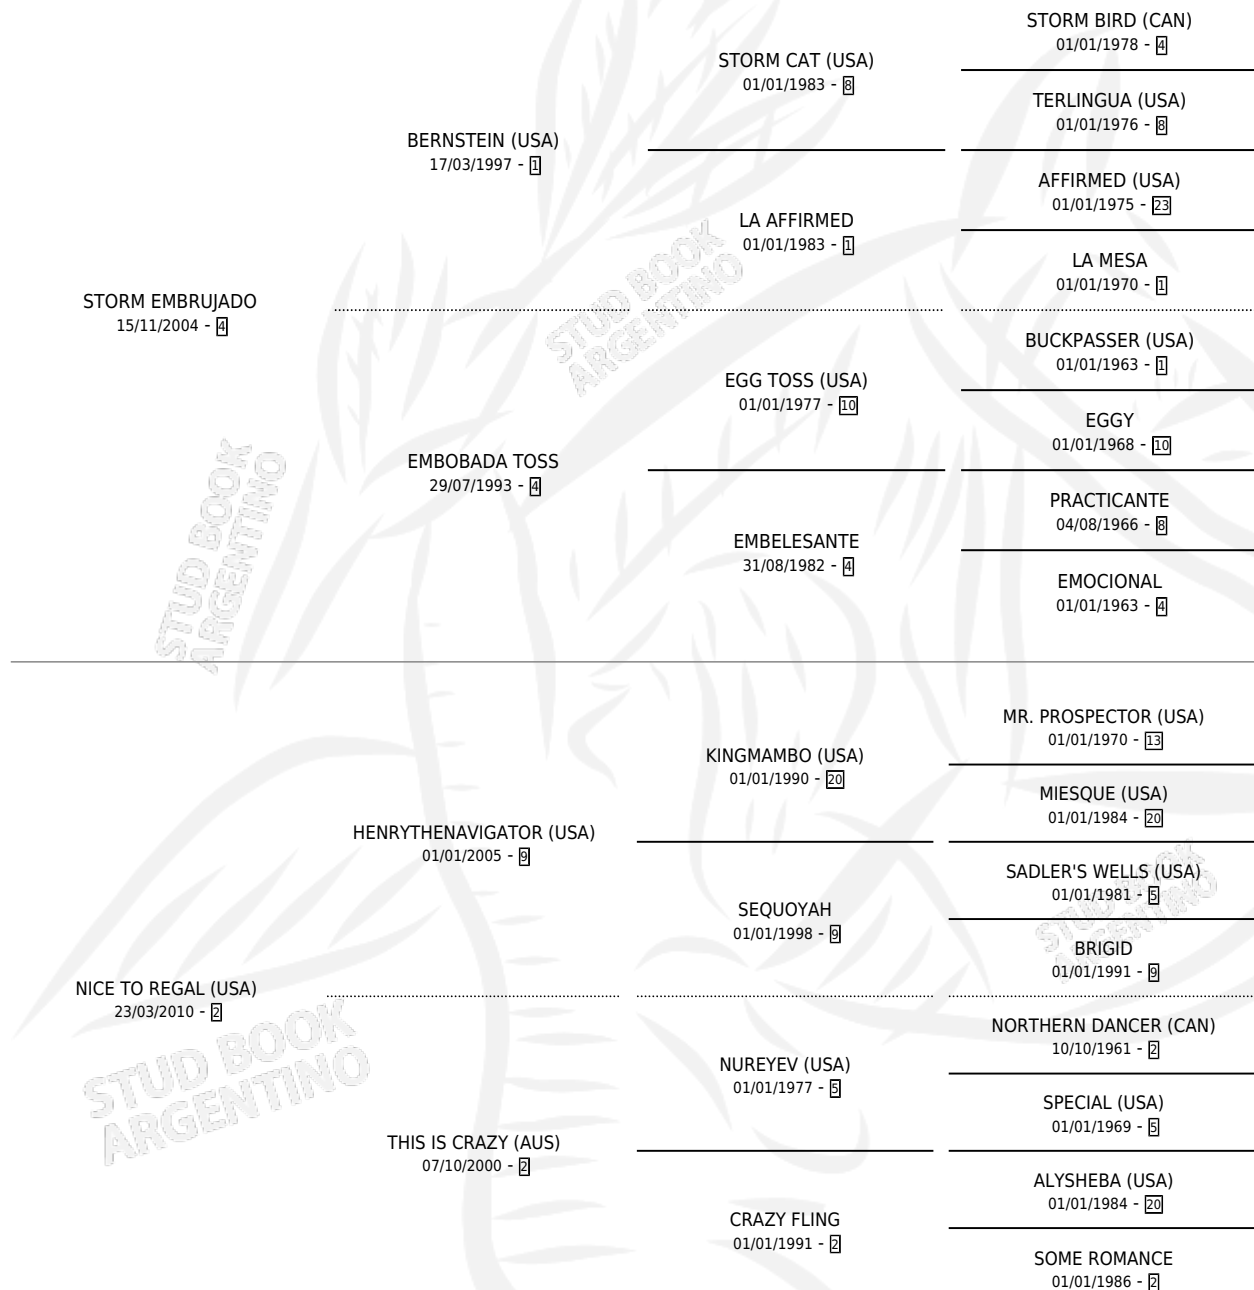

DONA IONE

por **STORM EMBRUJADO** y **NICE TO REGAL (USA)** por
HENRYTHENAVIGATOR (USA)

Argentina · Hembra · Zaino Doradillo · SP · 14/08/2018
Familia 2 · Volumen 43

ESTADO

TIPIFICACIÓN SANGUÍNEA	X
TIPIFICACIÓN POR ADN	✓
PASAPORTE	✓
IDENTIFICACIÓN POR MICROCHIP	✓
REPRODUCTOR	✓

Lugar de nacimiento: La Leyenda De Areco
Criador: Cuestion De Fe S.A.

~

HIJOS

	MACHOS	HEMBRAS
3 NACIERON	1	2
SIN ACTUACIONES		

PEDIGREE

CAMPAÑA

Solo carreras oficiales de Argentina

POR EDAD