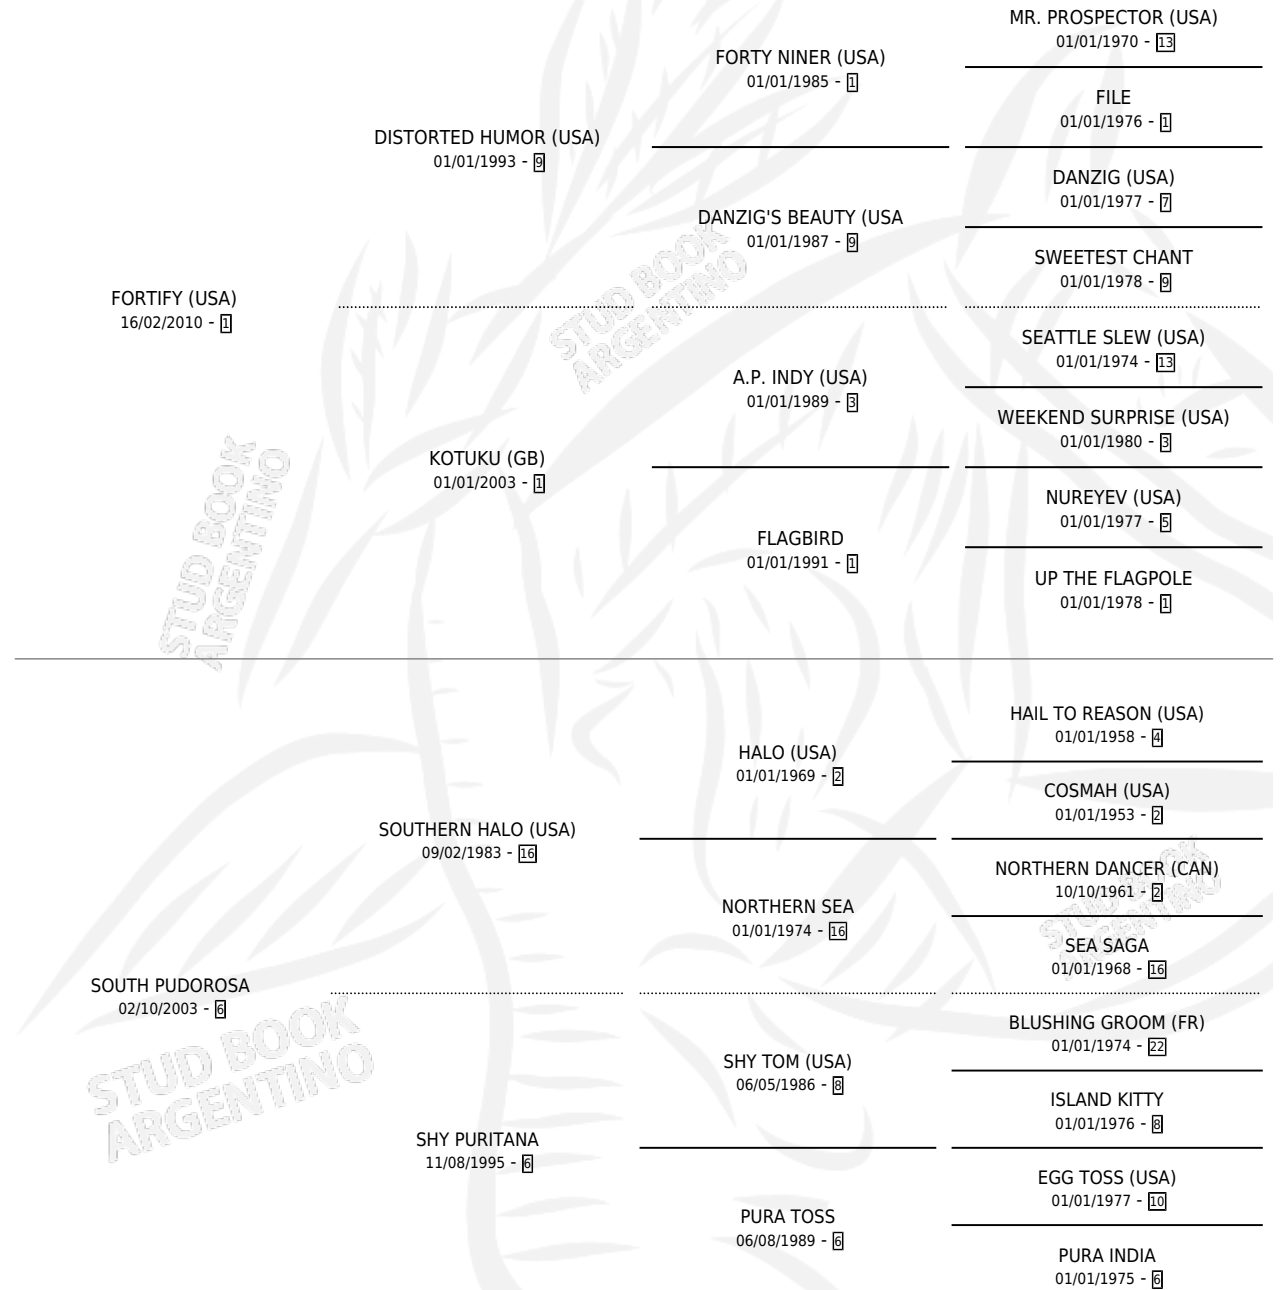

SARDULA FY

por **FORTIFY (USA)** y **SOUTH PUDOROSA** por **SOUTHERN HALO (USA)**

Argentina · Hembra · Alazan · SP · 13/07/2018
Familia 6-f · Volumen 43

ESTADO

TIPIFICACIÓN SANGUÍNEA	X
TIPIFICACIÓN POR ADN	✓
PASAPORTE	✓
IDENTIFICACIÓN POR MICROCHIP	✓
REPRODUCTOR	✓

Lugar de nacimiento: La Leyenda De Areco

Criador: La Leyenda De Areco

~

HIJOS

	MACHOS	HEMBRAS
1 NACIERON	1	0
SIN ACTUACIONES		

PEDIGREE

CAMPAÑA

Solo carreras oficiales de Argentina