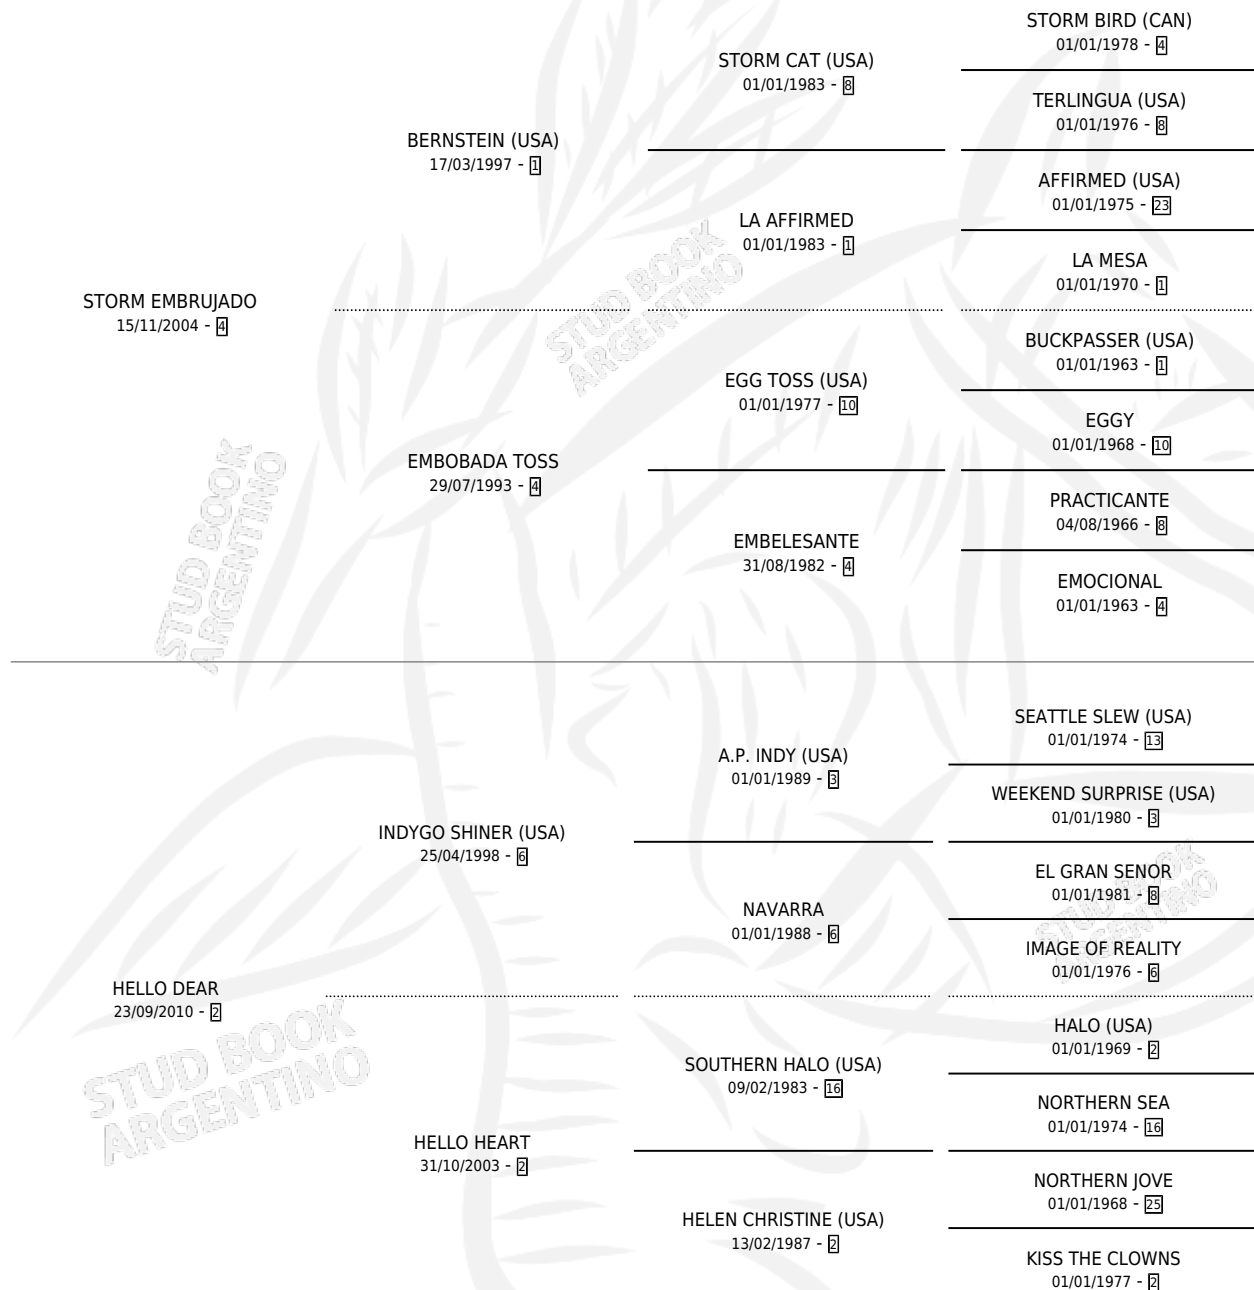

BELLO EMBRUJADO

por **STORM EMBRUJADO** y **HELLO DEAR** por **INDYGO SHINER (USA)**

Argentina · Macho · Zaino · SP · 06/08/2018
Familia 2-h · Volumen 43

ESTADO

TIPIFICACIÓN SANGUÍNEA	X
TIPIFICACIÓN POR ADN	✓
PASAPORTE	✓
IDENTIFICACIÓN POR MICROCHIP	✓
REPRODUCTOR	✓

Lugar de nacimiento: La Leyenda De Areco

Criador: La Leyenda De Areco

~

HIJOS

	MACHOS	HEMBRAS
3 NACIERON	0	3
SIN ACTUACIONES		

PEDIGREE

CAMPAÑA

Solo carreras oficiales de Argentina