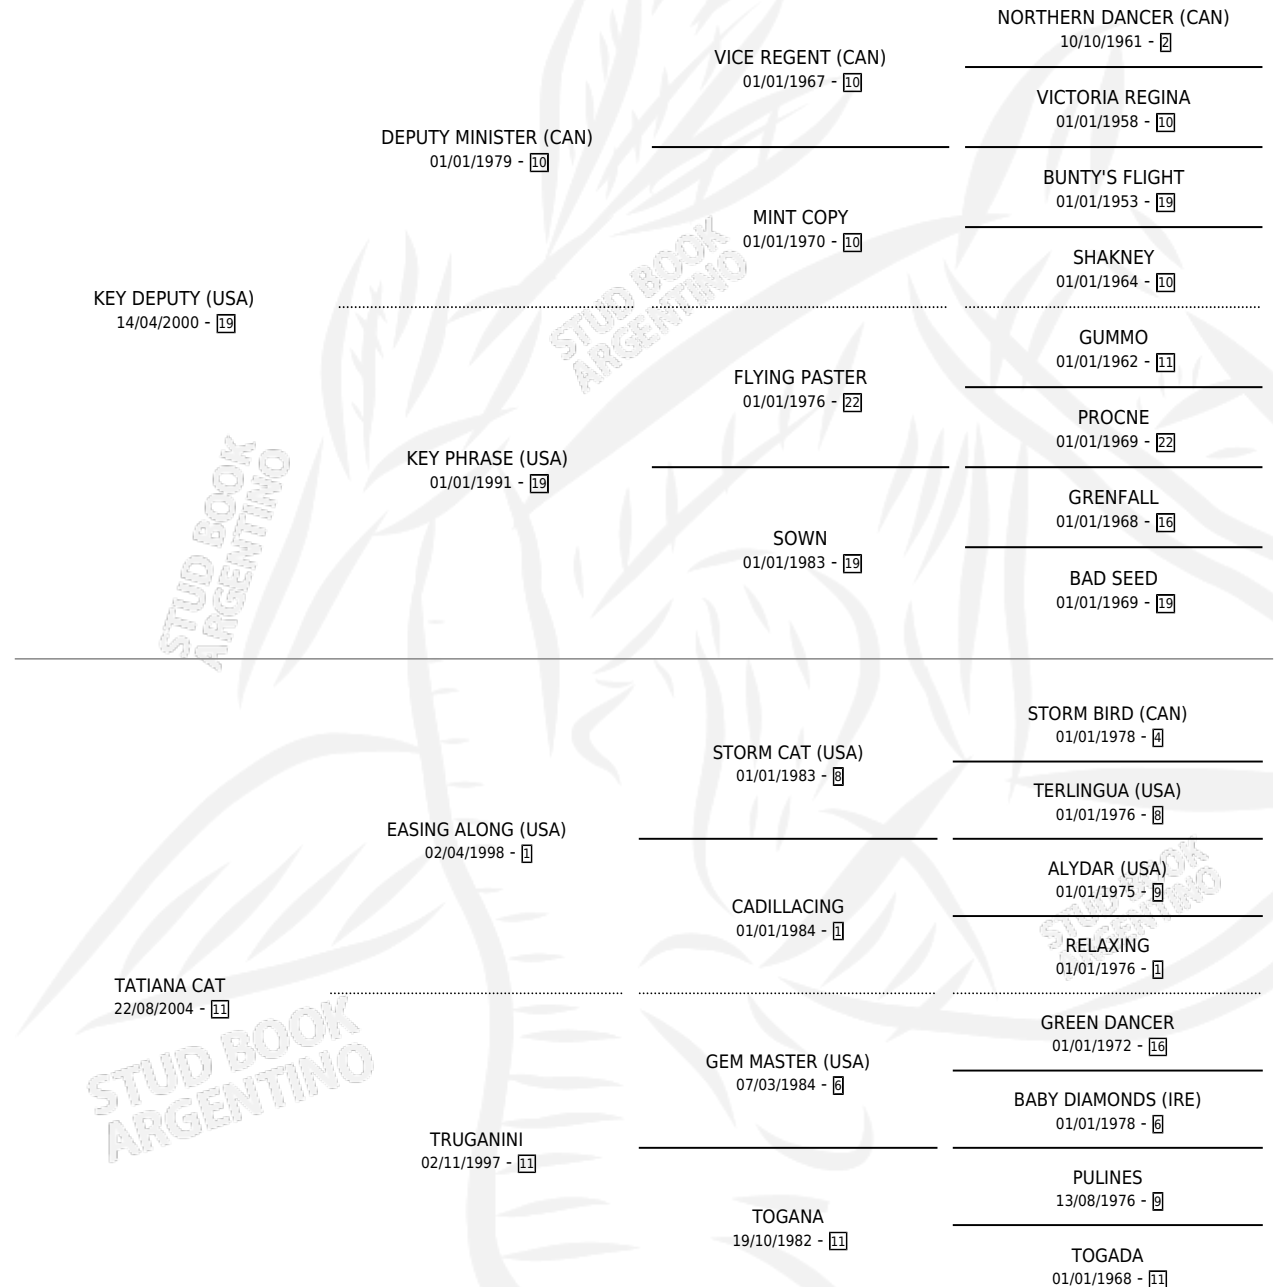

MADONNA KEY

por KEY DEPUTY (USA) y TATIANA CAT por EASING ALONG (USA)

Argentina · Hembra · Zaino · SP · 23/07/2018
Familia 11-f · Volumen 43

ESTADO

TIPIFICACIÓN SANGUÍNEA	X
TIPIFICACIÓN POR ADN	✓
PASAPORTE	✓
IDENTIFICACIÓN POR MICROCHIP	✓
REPRODUCTOR	✓

Lugar de nacimiento: El Alfalar
Criador: El Alfalar

~

HIJOS

	MACHOS	HEMBRAS
2 NACIERON	2	0
SIN ACTUACIONES		

PEDIGREE

CAMPAÑA

Solo carreras oficiales de Argentina

POR EDAD