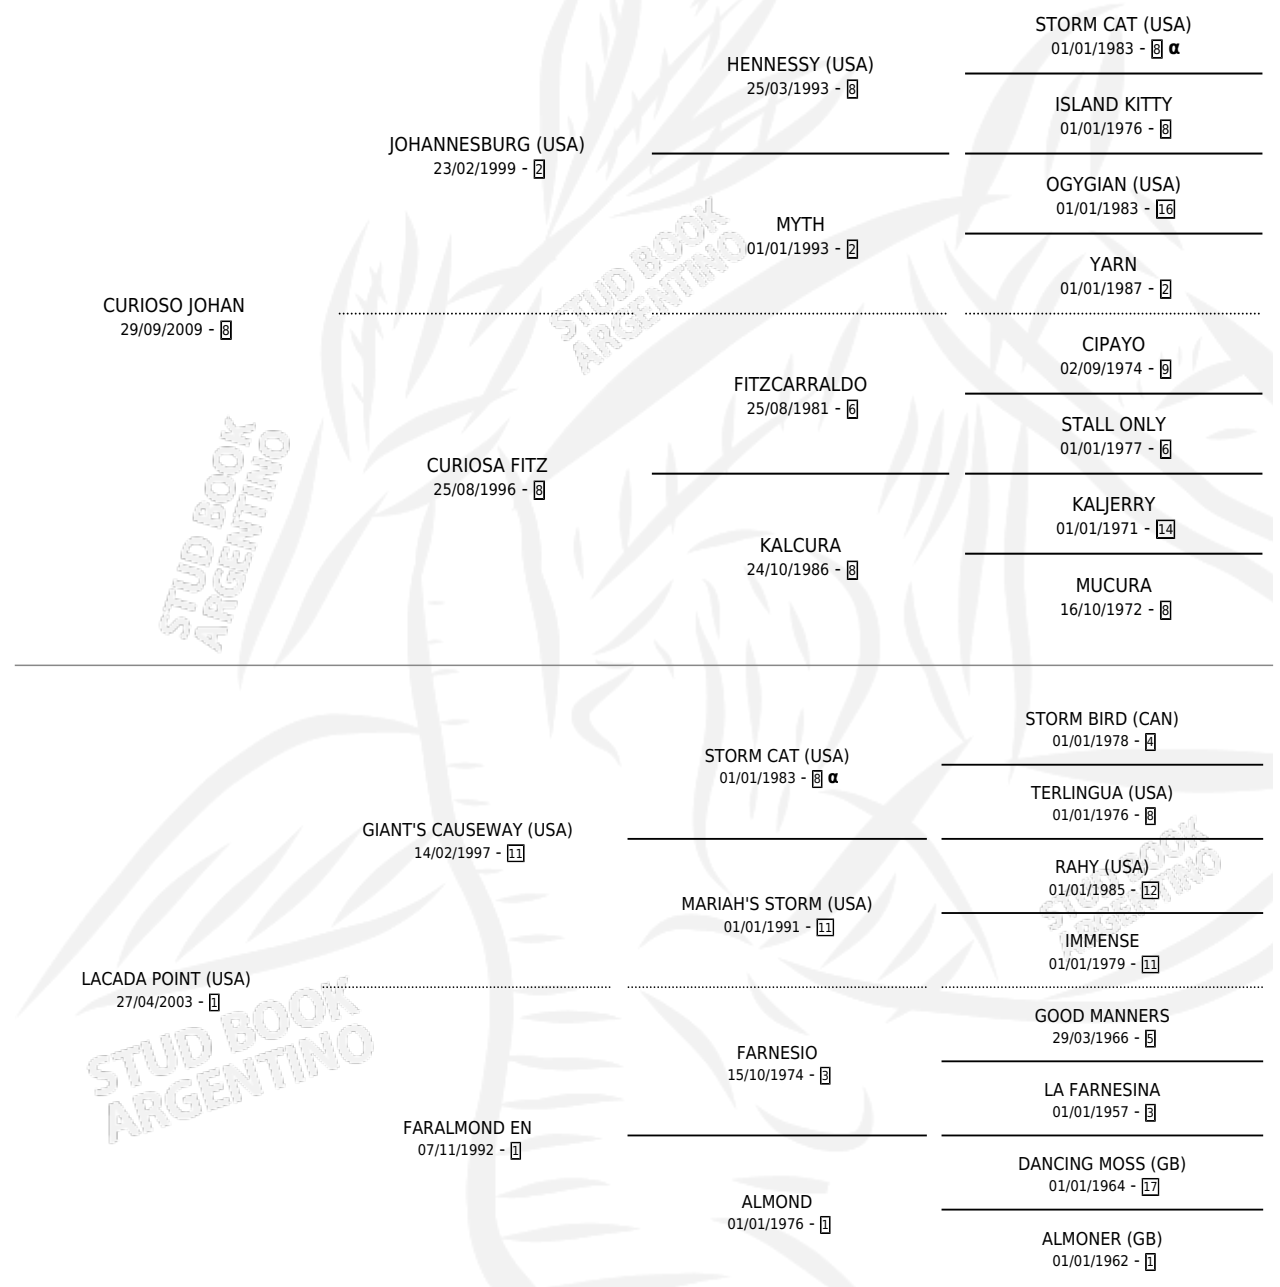

JOHANA POINT

por **CURIOSO JOHAN** y **LACADA POINT (USA)** por **GIANT'S CAUSEWAY (USA)**

PEDIGREE

Argentina · Hembra · Zaino · SP · 10/08/2018
Familia 1-m · Volumen 43

ESTADO

TIPIFICACIÓN SANGUÍNEA	X
TIPIFICACIÓN POR ADN	✓
PASAPORTE	✓
IDENTIFICACIÓN POR MICROCHIP	✓
REPRODUCTOR	✓

Lugar de nacimiento: La Catedral De Palermo
Criador: La Catedral De Palermo

~

HIJOS

	MACHOS	HEMBRAS
2 NACIERON	0	2
SIN ACTUACIONES		

INBREEDING : α

CAMPAÑA

Solo carreras oficiales de Argentina

POR EDAD