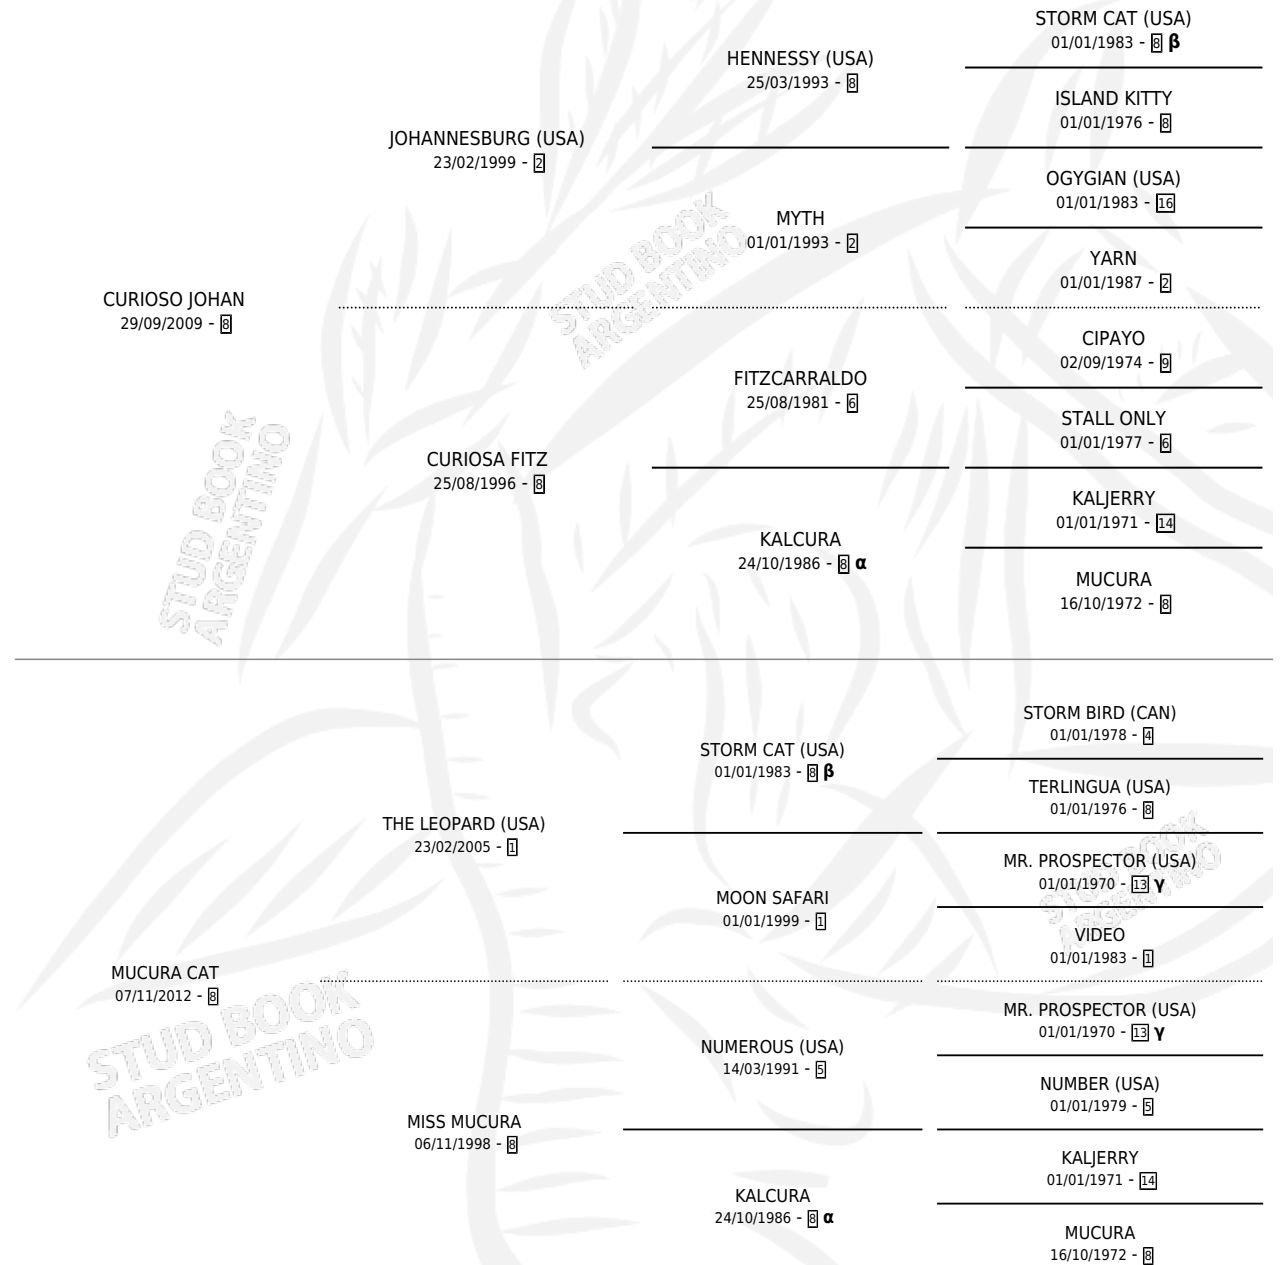

MUST GO JOHAN

por **CURIOSO JOHAN** y **MUCURA CAT** por **THE LEOPARD (USA)**

Argentina · Macho · Alazan · SP · 17/08/2018
Familia 8-f · Volumen 43

ESTADO

TIPIFICACIÓN SANGUÍNEA	X
TIPIFICACIÓN POR ADN	✓
PASAPORTE	✓
IDENTIFICACIÓN POR MICROCHIP	✓
REPRODUCTOR	X

Lugar de nacimiento: La Catedral De Palermo
Criador: La Catedral De Palermo

PEDIGREE

INBREEDING : **α,β,γ**

MUST GO JOHAN

Datos oficiales del Stud Book Argentino

Documento generado el 10/05/2026

studbook.org.ar