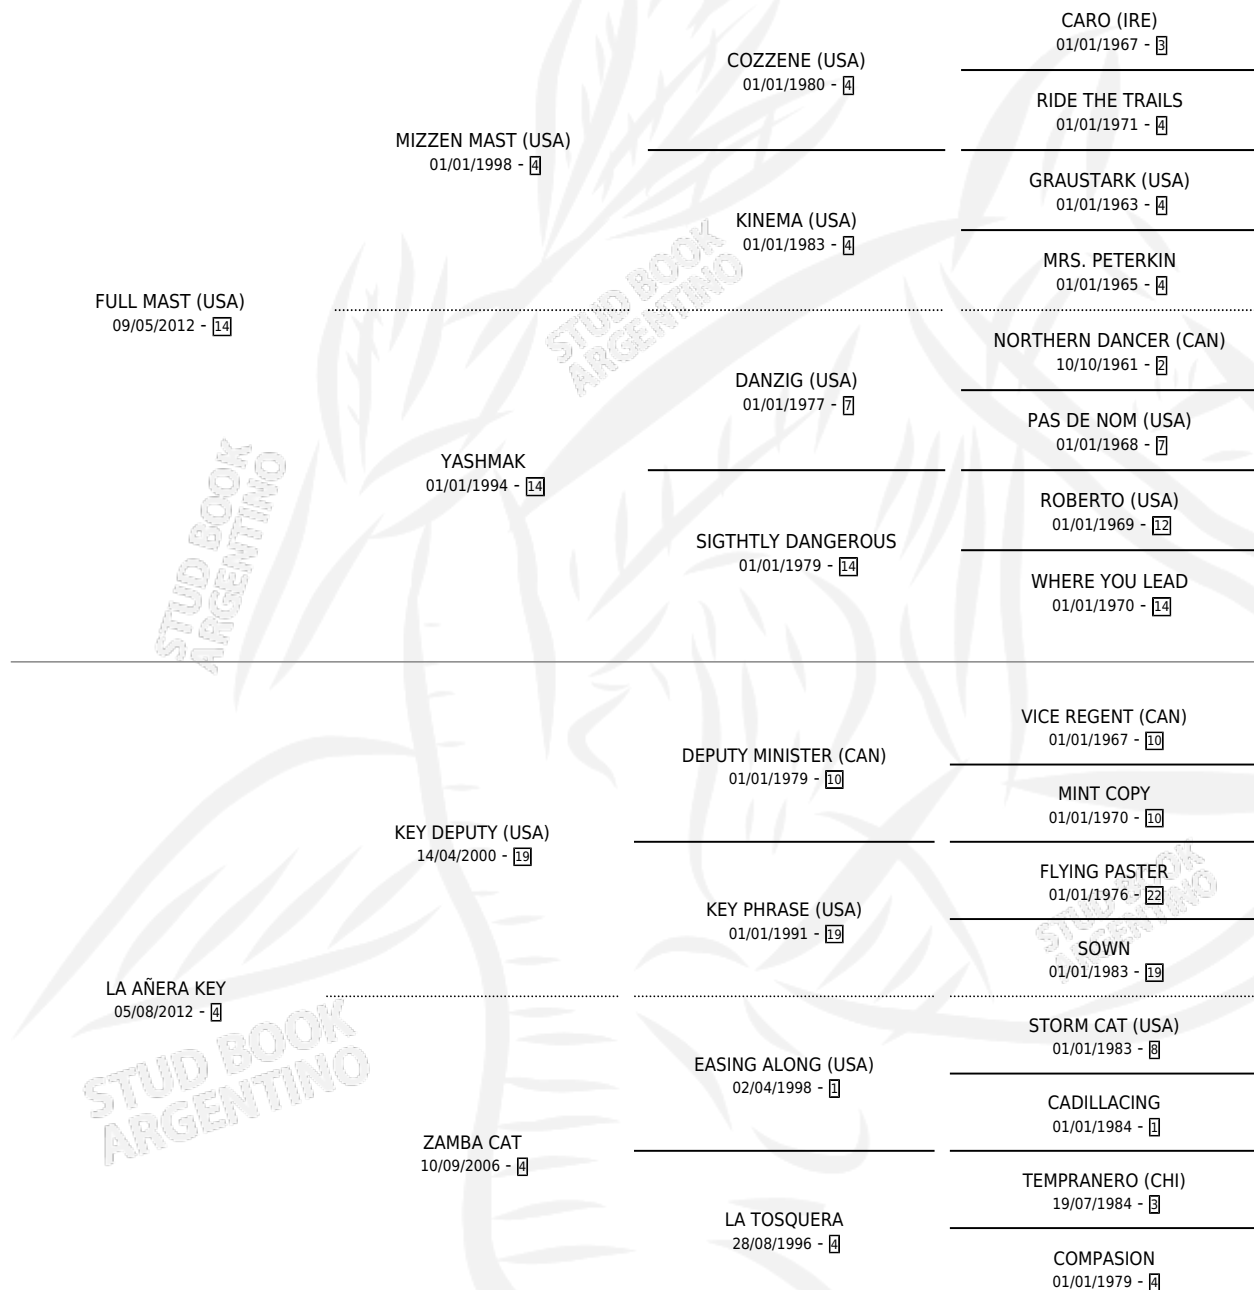

FULL ANIVERSARY

por **FULL MAST (USA)** y **LA AÑERA KEY** por **KEY DEPUTY (USA)**

Argentina · Hembra · Zaino · SP · 14/07/2018
Familia 4-p · Volumen 43

ESTADO

TIPIFICACIÓN SANGUÍNEA	X
TIPIFICACIÓN POR ADN	✓
PASAPORTE	✓
IDENTIFICACIÓN POR MICROCHIP	✓
REPRODUCTOR	✓

Lugar de nacimiento: Los Irlandeses
Criador: Stud Haras Gran Muñeca S.A.

~

HIJOS

	MACHOS	HEMBRAS
1 NACIERON	1	0
SIN ACTUACIONES		

PEDIGREE

CAMPAÑA

Solo carreras oficiales de Argentina

POR EDAD