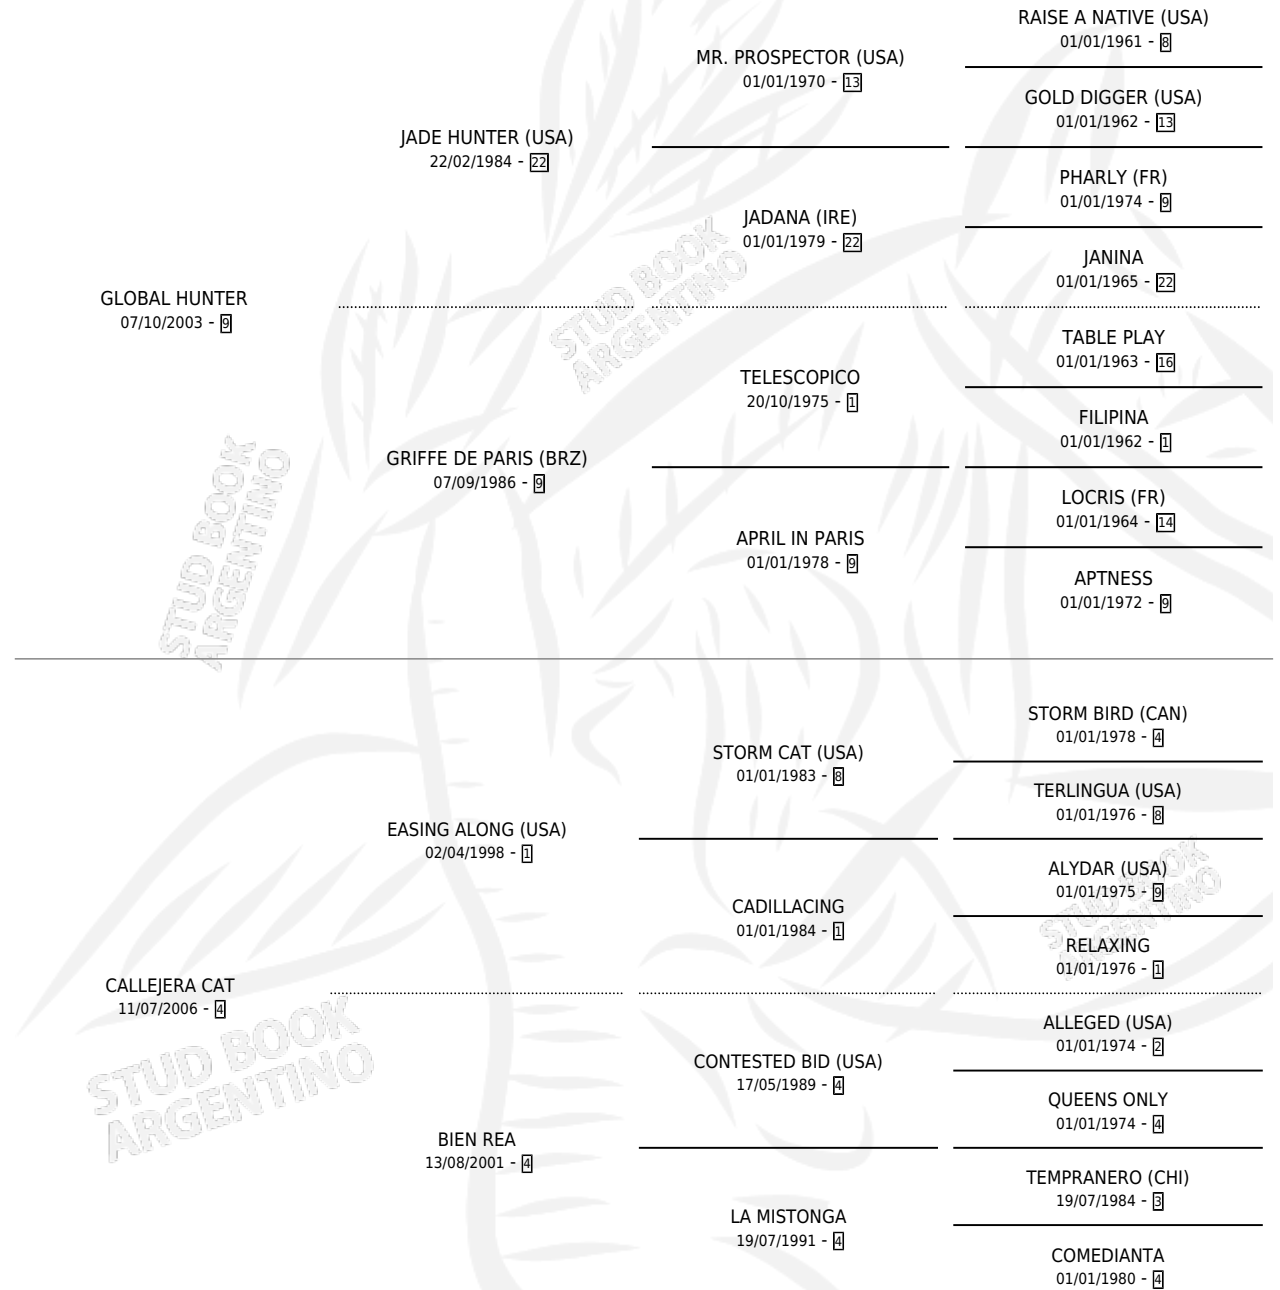

FULL AVENUE

por GLOBAL HUNTER y CALLEJERA CAT por EASING ALONG (USA)

Argentina · Macho · Alazan · SP · 18/07/2018
Familia 4-p · Volumen 43

ESTADO

TIPIFICACIÓN SANGUÍNEA	X
TIPIFICACIÓN POR ADN	✓
PASAPORTE	✓
IDENTIFICACIÓN POR MICROCHIP	✓
REPRODUCTOR	X

Lugar de nacimiento: Los Irlandeses
Criador: Stud Haras Gran Muñeca S.A.

PEDIGREE

CAMPAÑA

Solo carreras oficiales de Argentina

POR EDAD

EDAD	CC	1°	2°	3°	4°	5°	NP	CLC	CLG	CLCG1	CLGG1	IMPORTE	GANANCIA / CC
3 AÑOS	6	1	1	0	0	2	2	0	0	0	0	\$530,300	\$88,383
4 AÑOS	10	0	2	3	0	3	2	0	0	0	0	\$1,021,493	\$102,149
5 AÑOS	15	2	1	3	2	3	4	0	0	0	0	\$2,986,491	\$199,099
6 AÑOS	1	0	0	0	0	0	1	0	0	0	0	\$0	\$0
TOTALES	32	3	4	6	2	8	9	0	0	0	0	\$4,538,284	\$141,821
%		9.4%	12.5%	18.8%	6.3%	25.0%	28.1%	0.0%	0.0%	0.0%	0.0%		