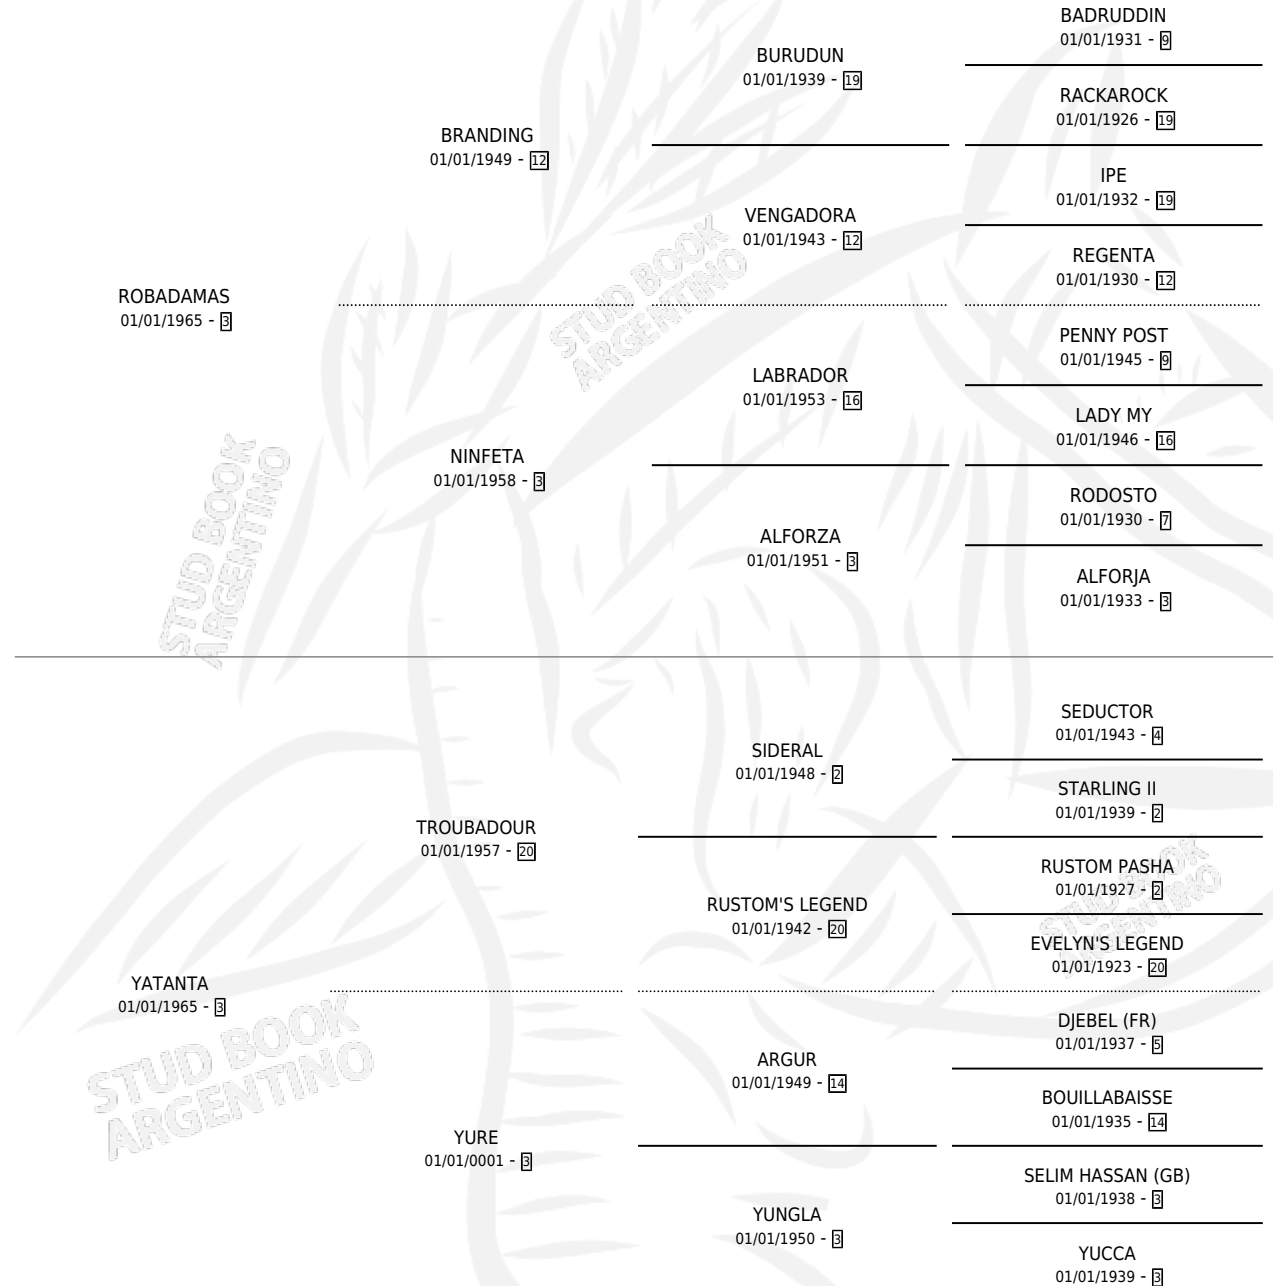

ROBATANTA

por **ROBADAMAS** y **YATANTA** por **TROUBADOUR**

Argentina · Hembra · Alazan · SP · 01/01/1977
Familia 3 · Volumen 29

ESTADO

TIPIFICACIÓN SANGUÍNEA	X
TIPIFICACIÓN POR ADN	X
PASAPORTE	X
IDENTIFICACIÓN POR MICROCHIP	X
REPRODUCTOR	X

Lugar de nacimiento: Campo particular

Criador: Sin dato

PEDIGREE

CAMPAÑA

Solo carreras oficiales de Argentina

POR EDAD

EDAD	CC	1°	2°	3°	4°	5°	NP	CLC	CLG	CLCG1	CLGG1	IMPORTE	GANANCIA / CC
5 AÑOS	1	1	0	0	0	0	0	0	0	0	0	\$0	\$0
TOTALES	1	1	0	0	0	0	0	0	0	0	0	\$0	\$0
%		100%	0.0%	0.0%	0.0%	0.0%	0.0%	0.0%	0.0%	0.0%	0.0%		