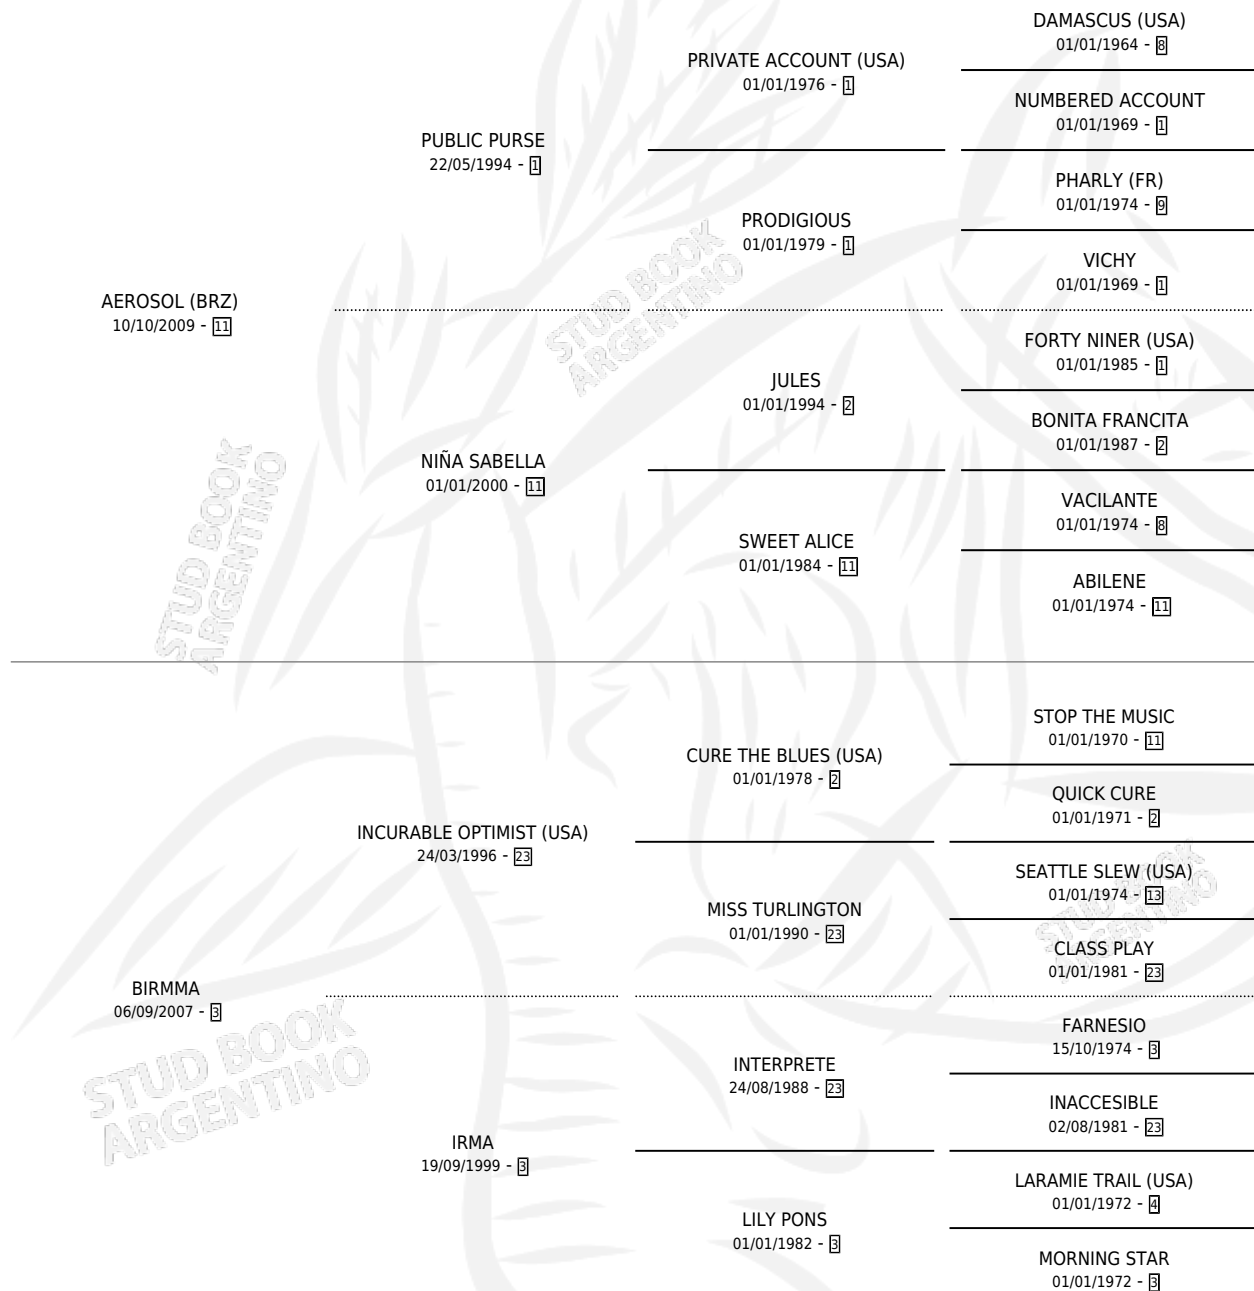

WESTWORLD

por AEROSOL (BRZ) y BIRMMA por INCURABLE OPTIMIST (USA)

Argentina · Macho · Alazan · SP · 17/07/2018
Familia 3-d · Volumen 43

ESTADO

TIPIFICACIÓN SANGUÍNEA	X
TIPIFICACIÓN POR ADN	✓
PASAPORTE	✓
IDENTIFICACIÓN POR MICROCHIP	✓
REPRODUCTOR	X

Lugar de nacimiento: Don Teo
Criador: Don Teo

PEDIGREE

CAMPAÑA

Solo carreras oficiales de Argentina

POR EDAD

EDAD	CC	1°	2°	3°	4°	5°	NP	CLC	CLG	CLCG1	CLGG1	IMPORTE	GANANCIA / CC
3 AÑOS	1	1	0	0	0	0	0	0	0	0	0	\$460,000	\$460,000
4 AÑOS	3	0	0	0	0	0	3	0	0	0	0	\$0	\$0
TOTALES	4	1	0	0	0	0	3	0	0	0	0	\$460,000	\$115,000
%		25.0%	0.0%	0.0%	0.0%	0.0%	75.0%	0.0%	0.0%	0.0%	0.0%		