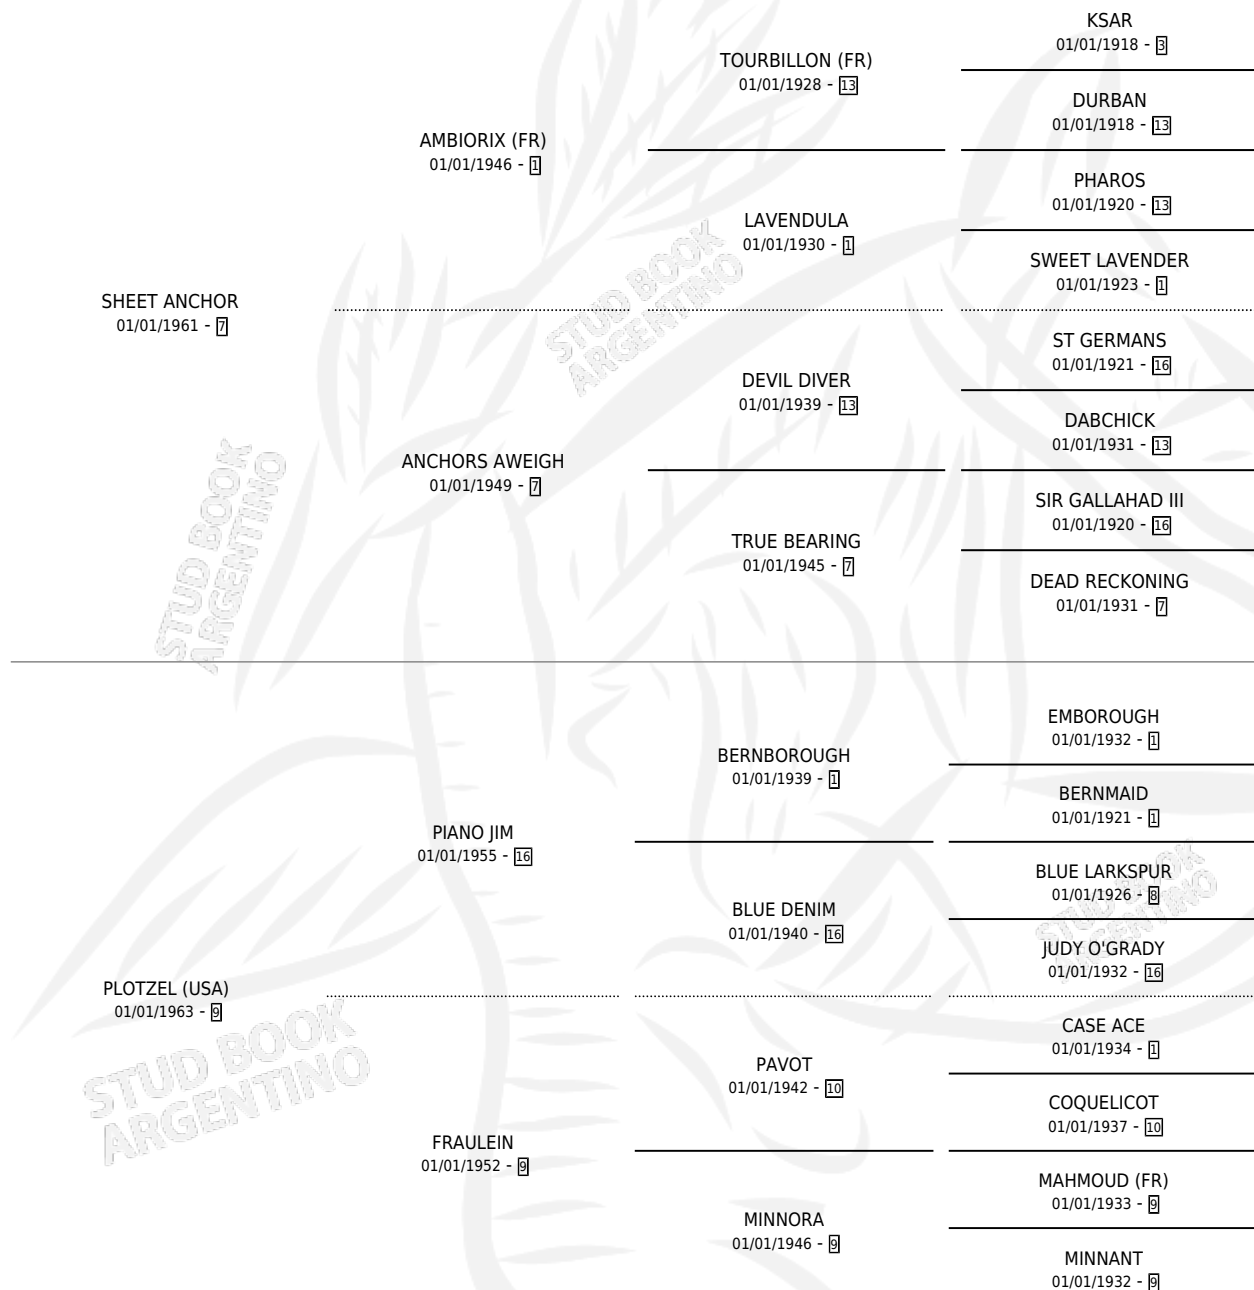

THE PLOT

por SHEET ANCHOR y PLOTZEL (USA) por PIANO JIM

Argentina · Macho · Zaino · SP · 01/01/1977
Familia 9-e · Volumen 29

ESTADO

TIPIFICACIÓN SANGUÍNEA	X
TIPIFICACIÓN POR ADN	X
PASAPORTE	X
IDENTIFICACIÓN POR MICROCHIP	X
REPRODUCTOR	✓

Lugar de nacimiento: Campo particular

Criador: Sin dato

PEDIGREE

CAMPAÑA

Solo carreras oficiales de Argentina

POR EDAD

EDAD	CC	1°	2°	3°	4°	5°	NP	CLC	CLG	CLCG1	CLGG1	IMPORTE	GANANCIA / CC
4 AÑOS	1	1	0	0	0	0	0	0	0	0	0	\$0	\$0
TOTALES	1	1	0	0	0	0	0	0	0	0	0	\$0	\$0
%		100%	0.0%	0.0%	0.0%	0.0%	0.0%	0.0%	0.0%	0.0%	0.0%		