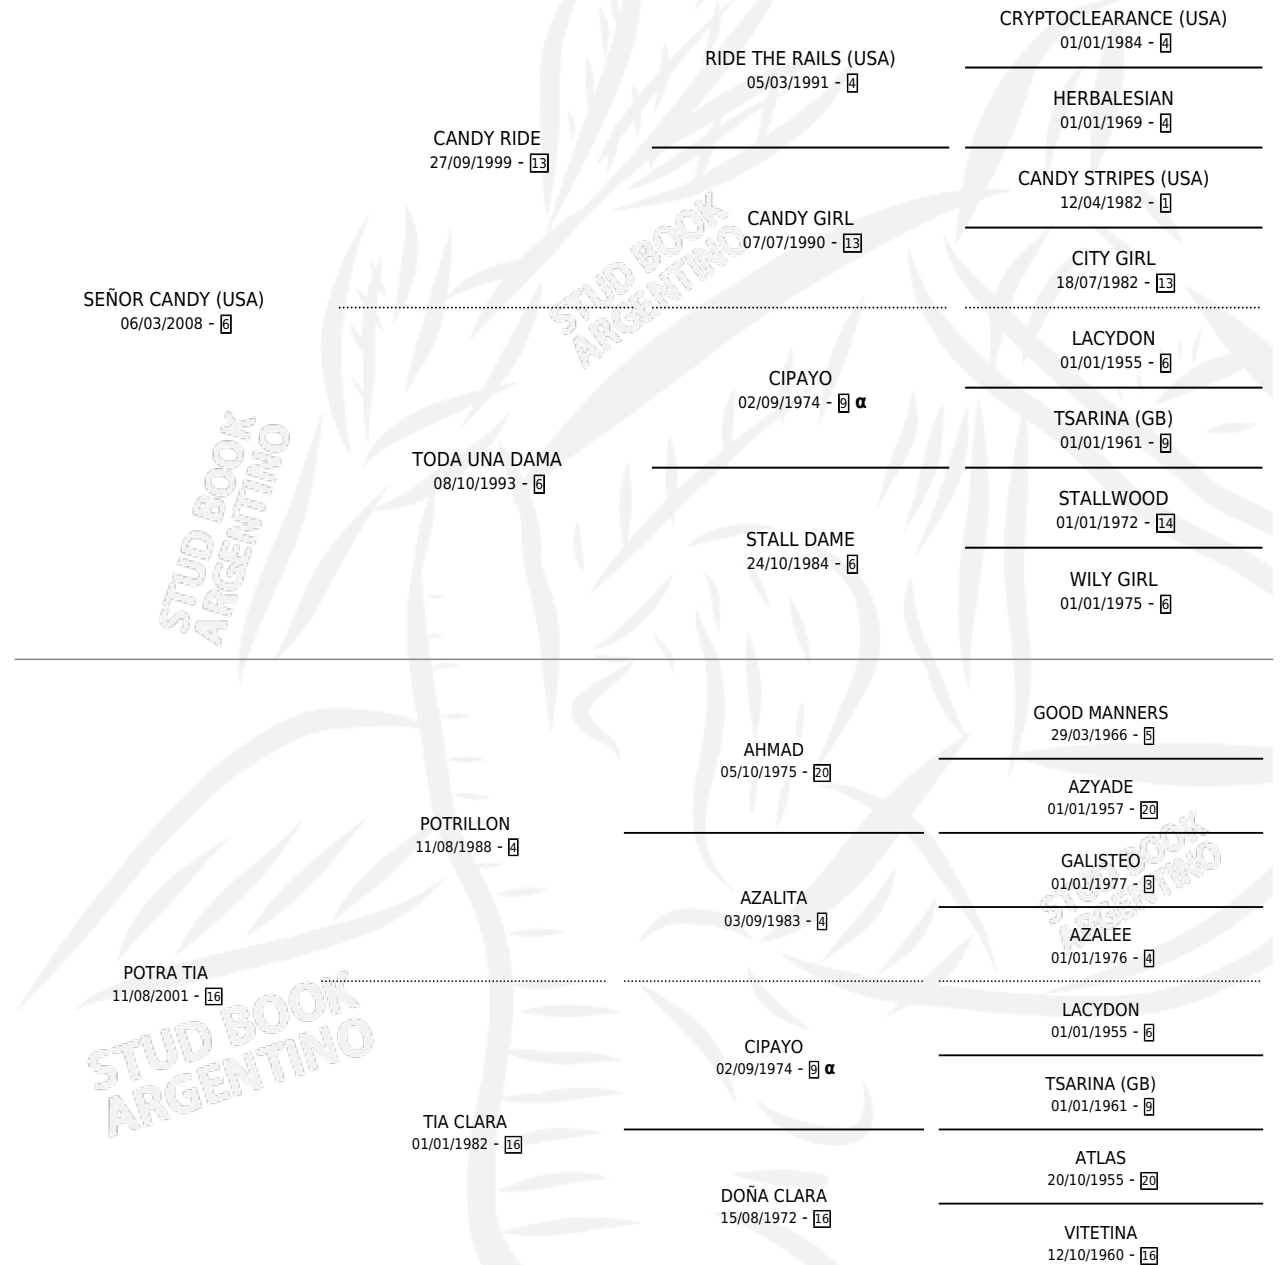

CANDY GUAPA

por SEÑOR CANDY (USA) y POTRA TIA por POTRILLON

Argentina · Hembra · Zaino · SP · 22/07/2018
Familia 16-e · Volumen 43

ESTADO

TIPIFICACIÓN SANGUÍNEA	X
TIPIFICACIÓN POR ADN	✓
PASAPORTE	✓
IDENTIFICACIÓN POR MICROCHIP	✓
REPRODUCTOR	X

Lugar de nacimiento: Vikeda
Criador: Vikeda S.R.L.

PEDIGREE

INBREEDING : α

CANDY GUAPA

Datos oficiales del Stud Book Argentino

Documento generado el 03/05/2026

studbook.org.ar