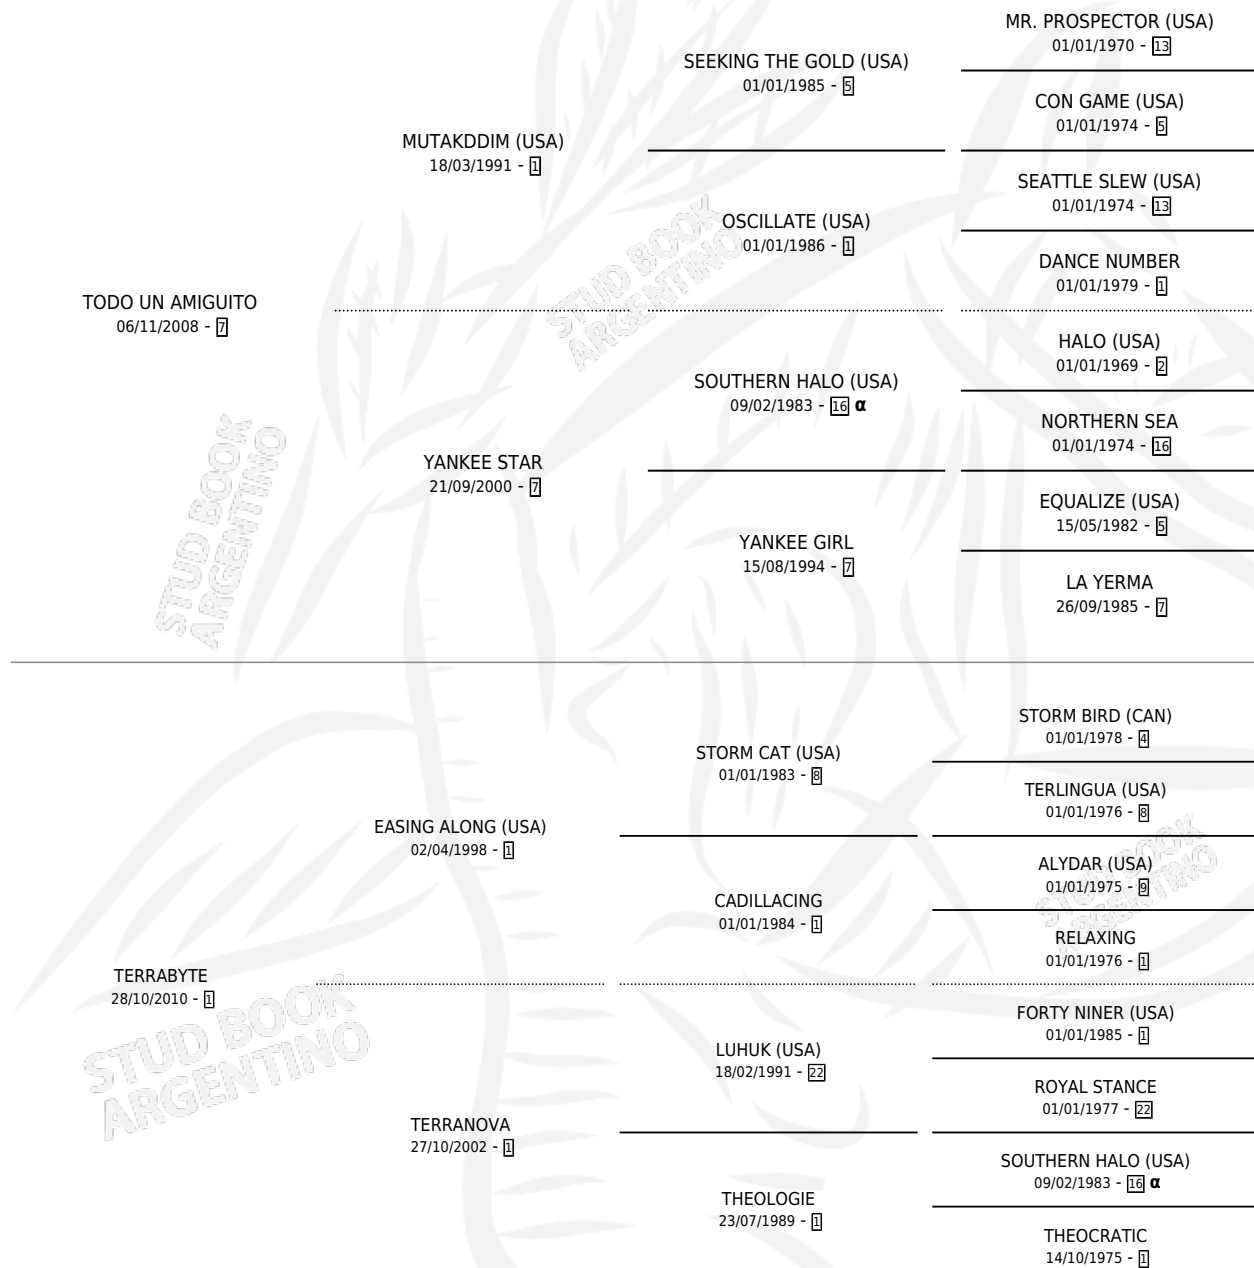

AMIGO TERRENAL

por **TODO UN AMIGUITO** y **TERRABYTE** por **EASING ALONG (USA)**

Argentina · Macho · Zaino · SP · 02/08/2018
Familia 1-w · Volumen 43

ESTADO

TIPIFICACIÓN SANGUÍNEA	X
TIPIFICACIÓN POR ADN	✓
PASAPORTE	✓
IDENTIFICACIÓN POR MICROCHIP	✓
REPRODUCTOR	X

Lugar de nacimiento: Masama
Criador: Masama

PEDIGREE

INBREEDING : α

CAMPAÑA

Solo carreras oficiales de Argentina

POR EDAD

EDAD	CC	1°	2°	3°	4°	5°	NP	CLC	CLG	CLCG1	CLGG1	IMPORTE	GANANCIA / CC
3 AÑOS	1	0	0	0	0	0	1	0	0	0	0	\$6,000	\$6,000
TOTALES	1	0	0	0	0	0	1	0	0	0	0	\$6,000	\$6,000
%		0.0%	0.0%	0.0%	0.0%	0.0%	100%	0.0%	0.0%	0.0%	0.0%		