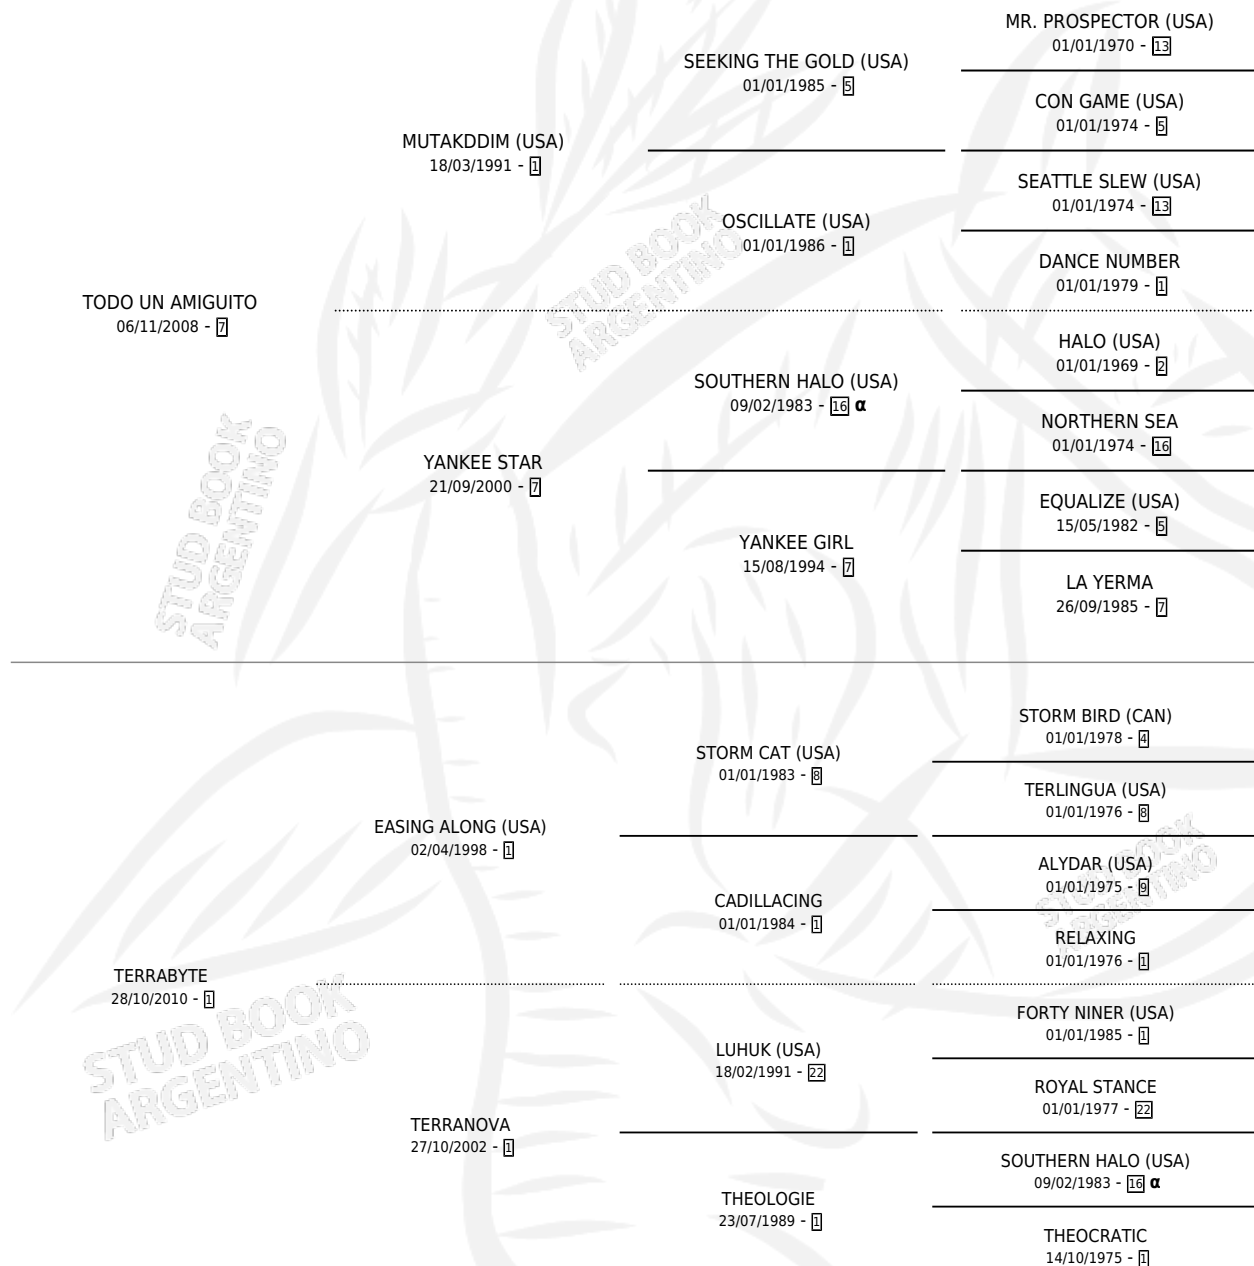

AMIGO TERRENAL

por **TODO UN AMIGUITO** y **TERRABYTE** por **EASING ALONG (USA)**

Argentina · Macho · Zaino · SP · 02/08/2018
Familia 1-w · Volumen 43

ESTADO

TIPIFICACIÓN SANGUÍNEA	X
TIPIFICACIÓN POR ADN	✓
PASAPORTE	✓
IDENTIFICACIÓN POR MICROCHIP	✓
REPRODUCTOR	X

Lugar de nacimiento: Masama
Criador: Masama

PEDIGREE

INBREEDING : α

CAMPAÑA

Solo carreras oficiales de Argentina

POR EDAD

EDAD	CC	1°	2°	3°	4°	5°	NP	CLC	CLG	CLCG1	CLGG1	IMPORTE	GANANCIA / CC
3 AÑOS	1	0	0	0	0	0	1	0	0	0	0	\$6,000	\$6,000
TOTALES	1	0	0	0	0	0	1	0	0	0	0	\$6,000	\$6,000
%		0.0%	0.0%	0.0%	0.0%	0.0%	100%	0.0%	0.0%	0.0%	0.0%		