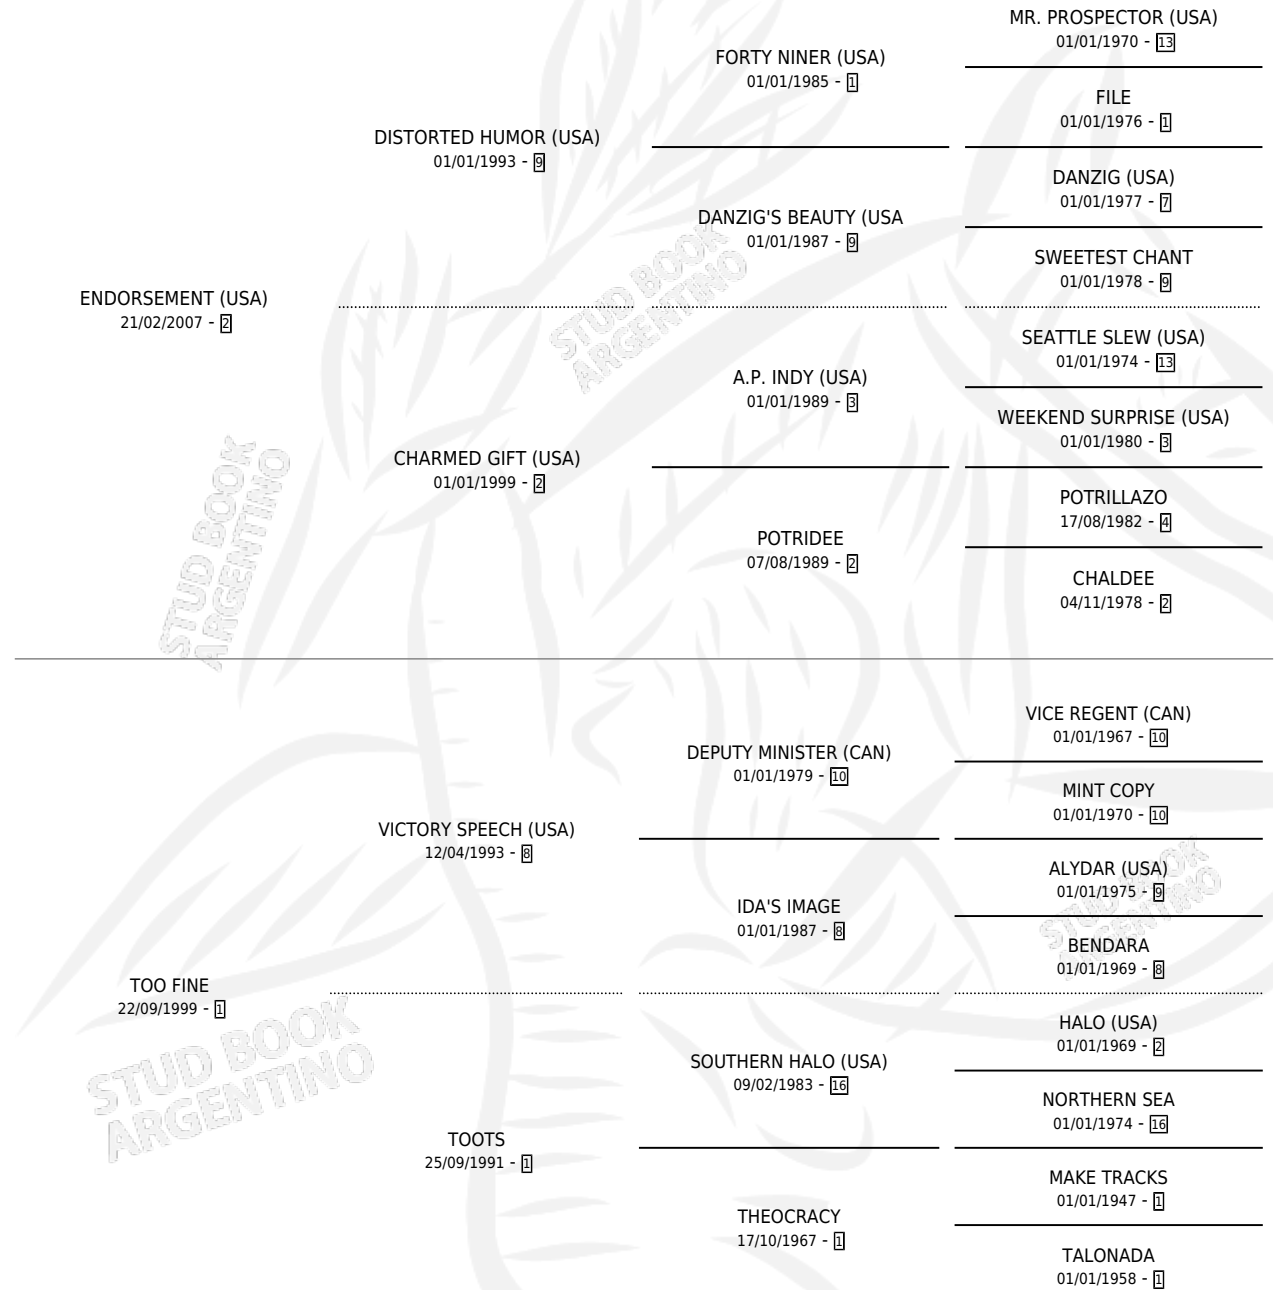

TOO TA

por **ENDORSEMENT (USA)** y **TOO FINE** por **VICTORY SPEECH (USA)**

Argentina · Hembra · Zaino · SP · 01/08/2018
Familia 1-w · Volumen 43

ESTADO

TIPIFICACIÓN SANGUÍNEA	X
TIPIFICACIÓN POR ADN	✓
PASAPORTE	✓
IDENTIFICACIÓN POR MICROCHIP	✓
REPRODUCTOR	✓

Lugar de nacimiento: Masama
Criador: Masama

~

HIJOS

	MACHOS	HEMBRAS
1 NACIERON	1	0
SIN ACTUACIONES		

PEDIGREE

CAMPAÑA

Solo carreras oficiales de Argentina

POR EDAD