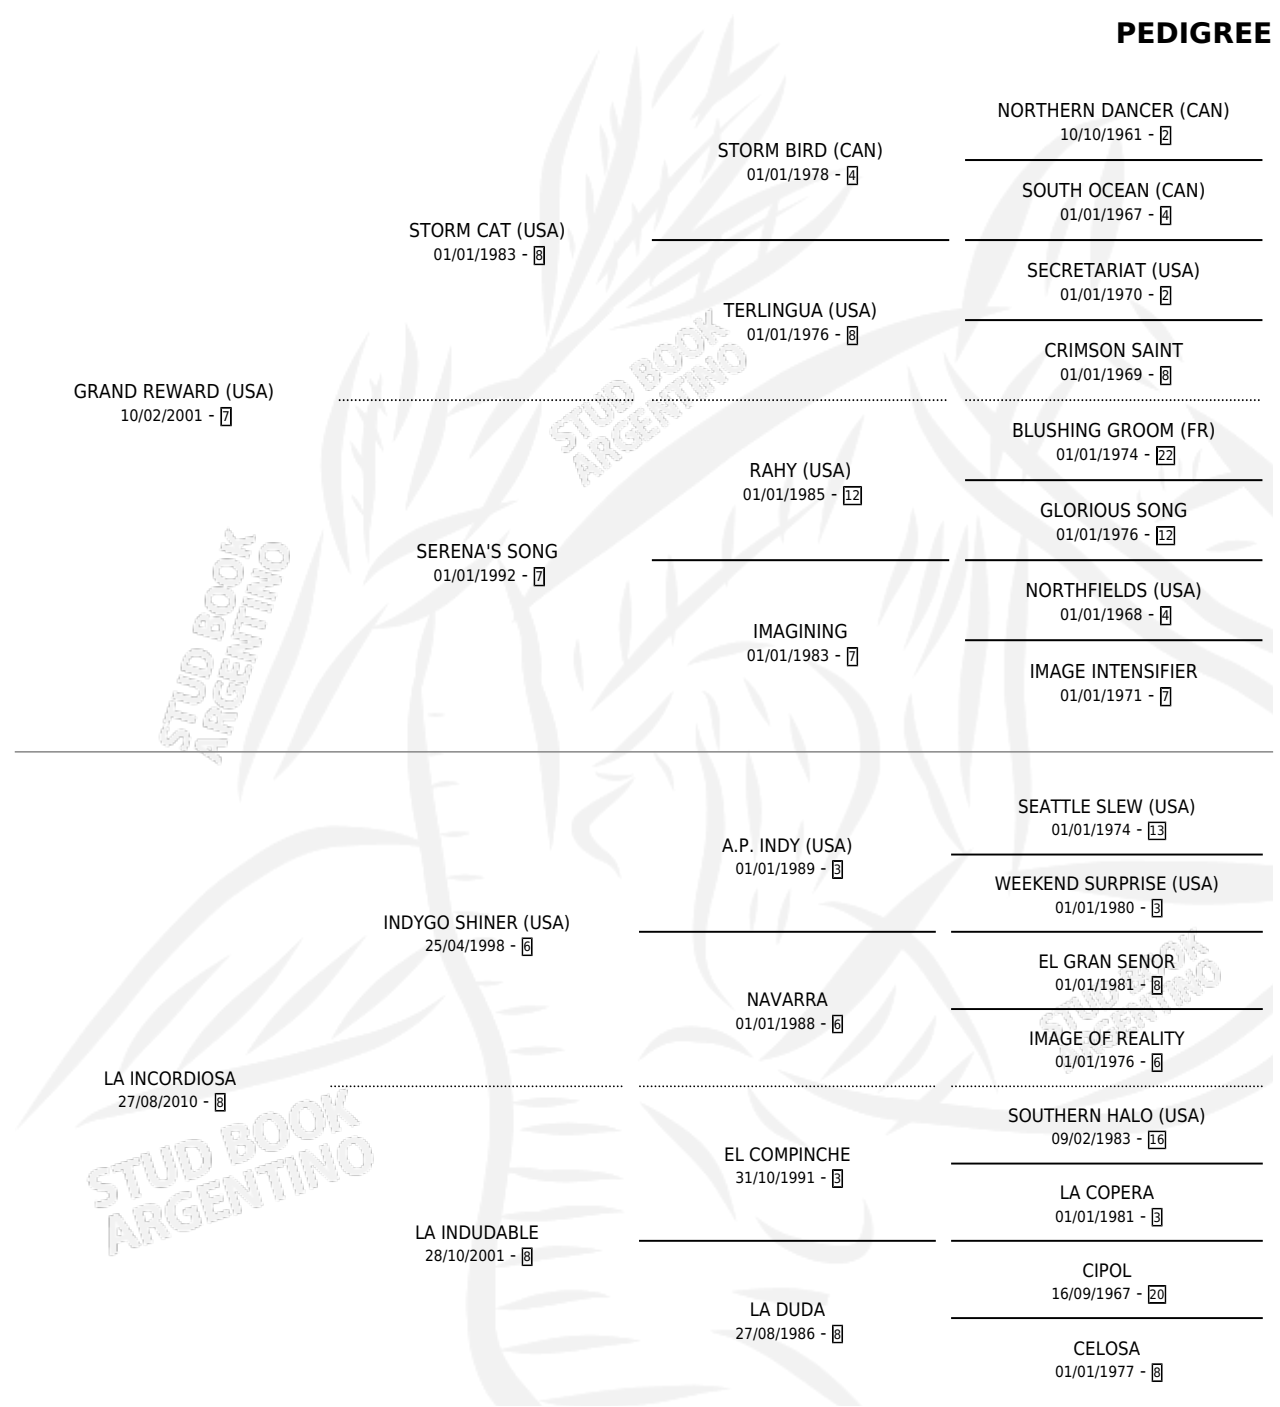

EL GALARDON

por **GRAND REWARD (USA)** y **LA INCORDIOSA** por **INDYGO SHINER (USA)**

Argentina · Macho · Alazan · SP · 04/08/2018
Familia 8-j · Volumen 43

ESTADO

TIPIFICACIÓN SANGUÍNEA	X
TIPIFICACIÓN POR ADN	✓
PASAPORTE	✓
IDENTIFICACIÓN POR MICROCHIP	✓
REPRODUCTOR	X

Lugar de nacimiento: Masama
Criador: Masama

PEDIGREE