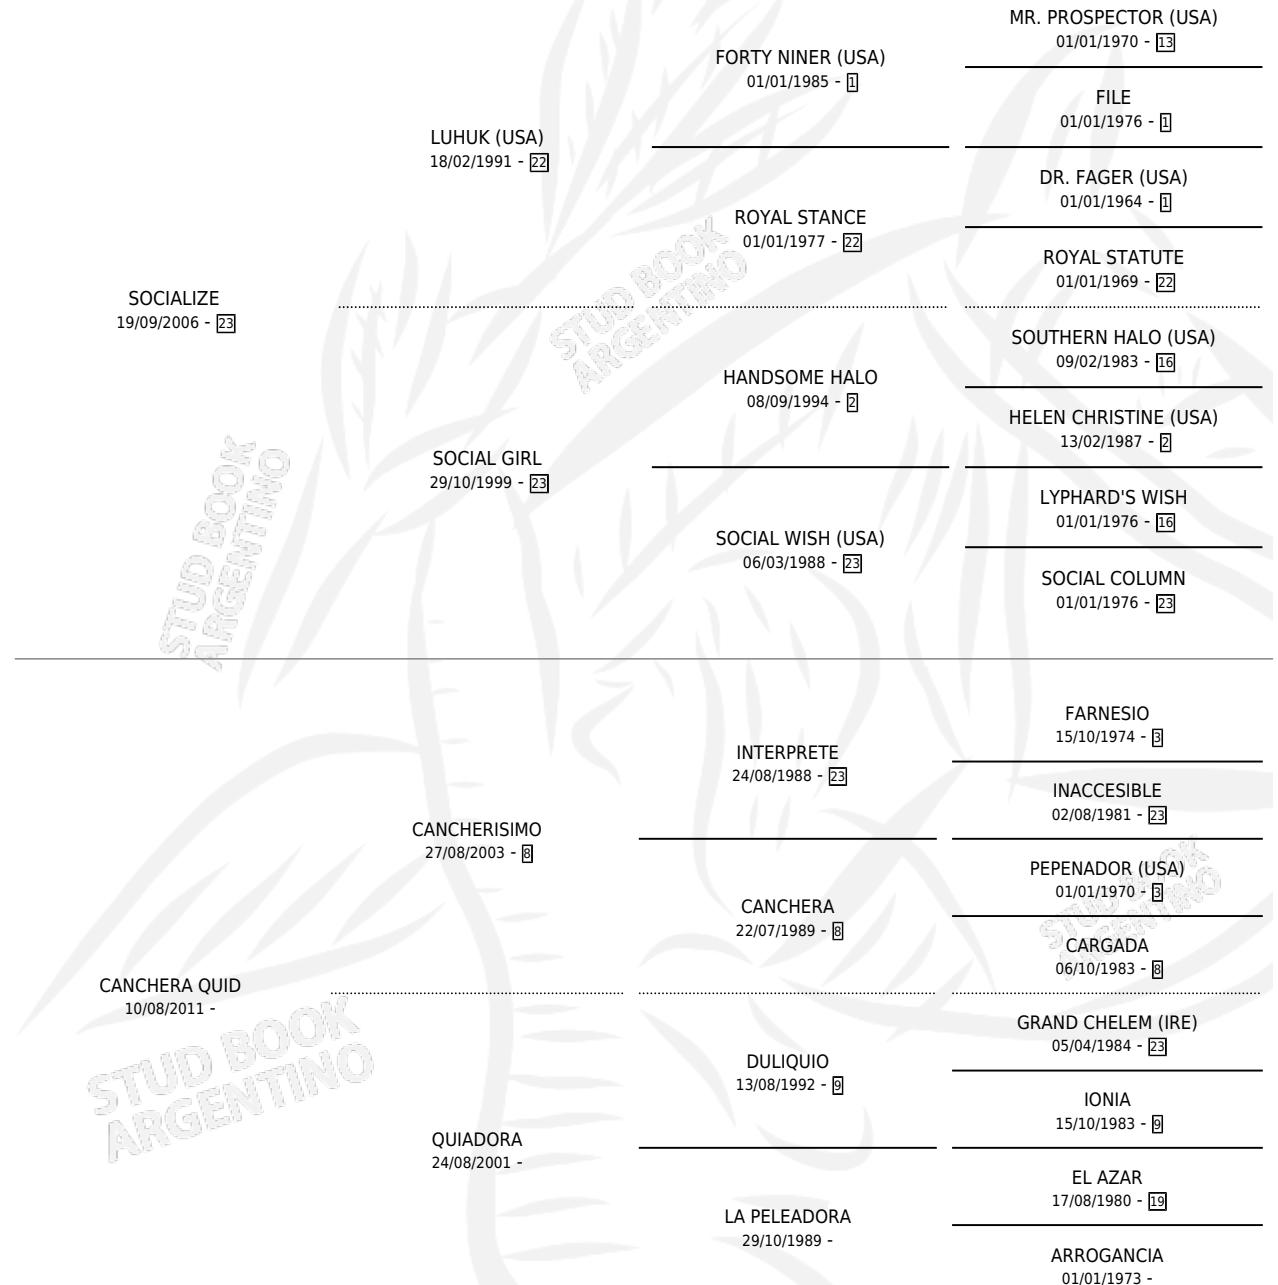

ULISES CANCHERO

por **SOCIALIZE** y **CANCHERA QUID** por **CANCHERISIMO**

Argentina · Macho · Alazan · SP · 21/07/2018
Familia · Volumen 43

ESTADO

TIPIFICACIÓN SANGUÍNEA	X
TIPIFICACIÓN POR ADN	X
PASAPORTE	X
IDENTIFICACIÓN POR MICROCHIP	X
REPRODUCTOR	X

Lugar de nacimiento: Athenas

Criador: Athenas

PEDIGREE