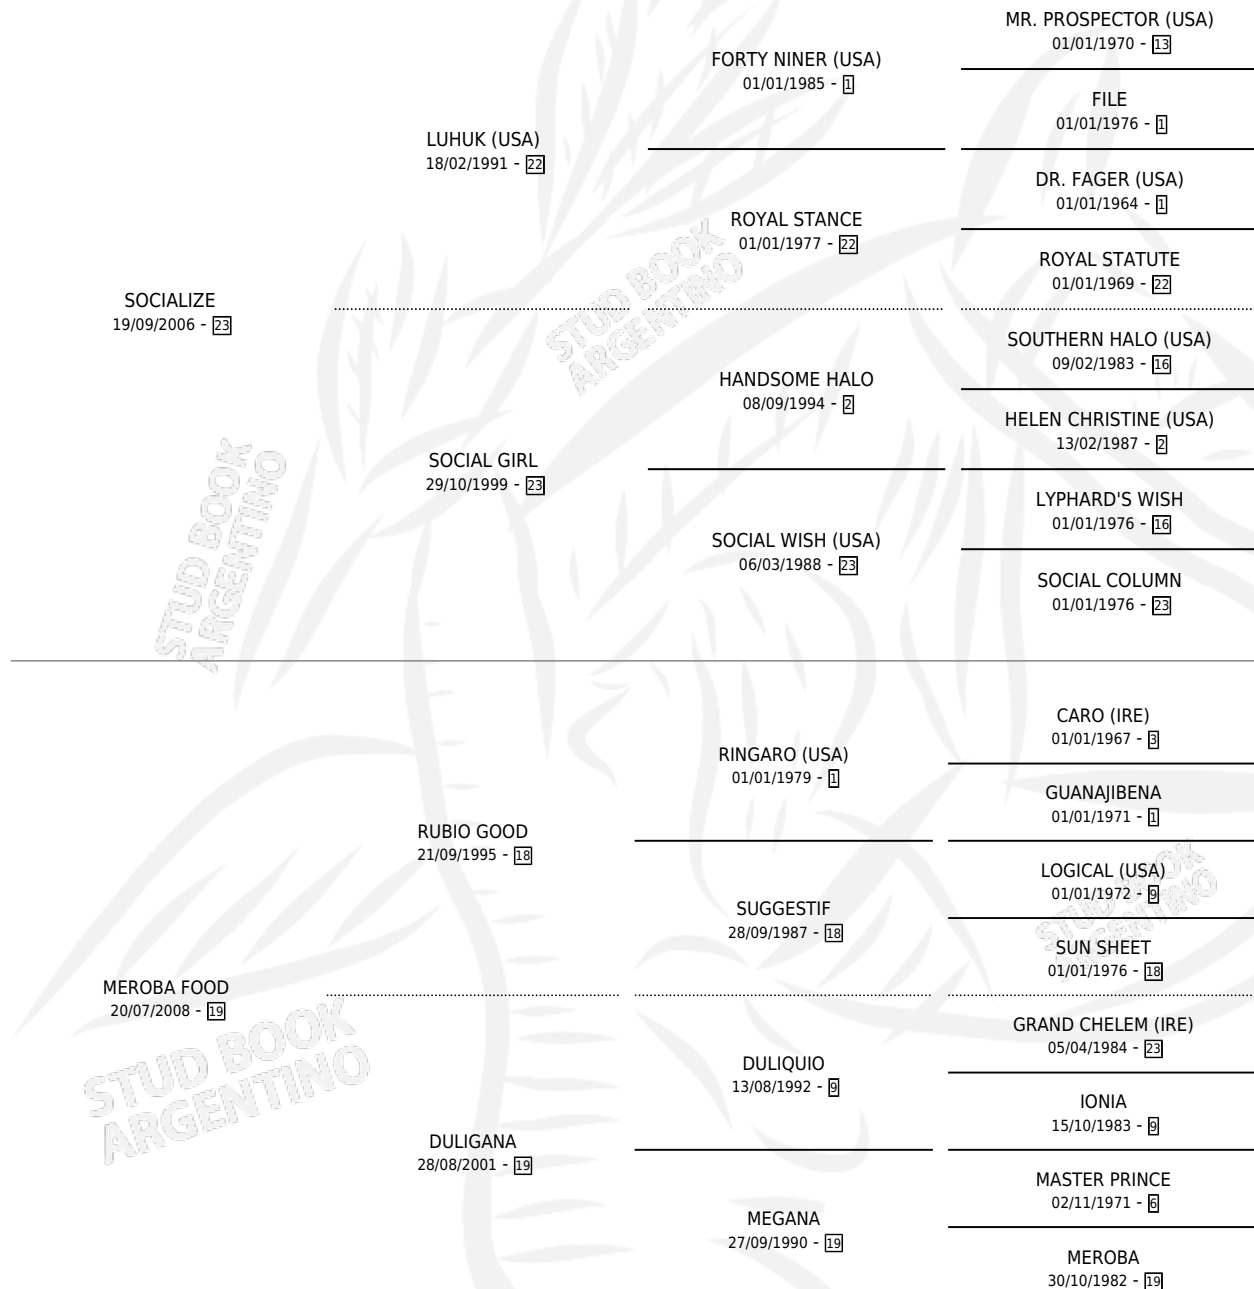

SOCIALIZE GOOD

por SOCIALIZE y MEROBA FOOD por RUBIO GOOD

Argentina · Macho · Zaino · SP · 14/07/2018
Familia 19-c · Volumen 43

ESTADO

TIPIFICACIÓN SANGUÍNEA	X
TIPIFICACIÓN POR ADN	✓
PASAPORTE	✓
IDENTIFICACIÓN POR MICROCHIP	✓
REPRODUCTOR	X

Lugar de nacimiento: Athenas
Criador: Athenas

PEDIGREE

CAMPAÑA

Solo carreras oficiales de Argentina

POR EDAD

EDAD	CC	1°	2°	3°	4°	5°	NP	CLC	CLG	CLCG1	CLGG1	IMPORTE	GANANCIA / CC
3 AÑOS	2	0	0	0	1	1	0	0	0	0	0	\$19,100	\$9,550
4 AÑOS	3	0	0	0	0	3	0	0	0	0	0	\$0	\$0
TOTALES	5	0	0	0	1	4	0	0	0	0	0	\$19,100	\$3,820
%		0.0%	0.0%	0.0%	20.0%	80.0%	0.0%	0.0%	0.0%	0.0%	0.0%		