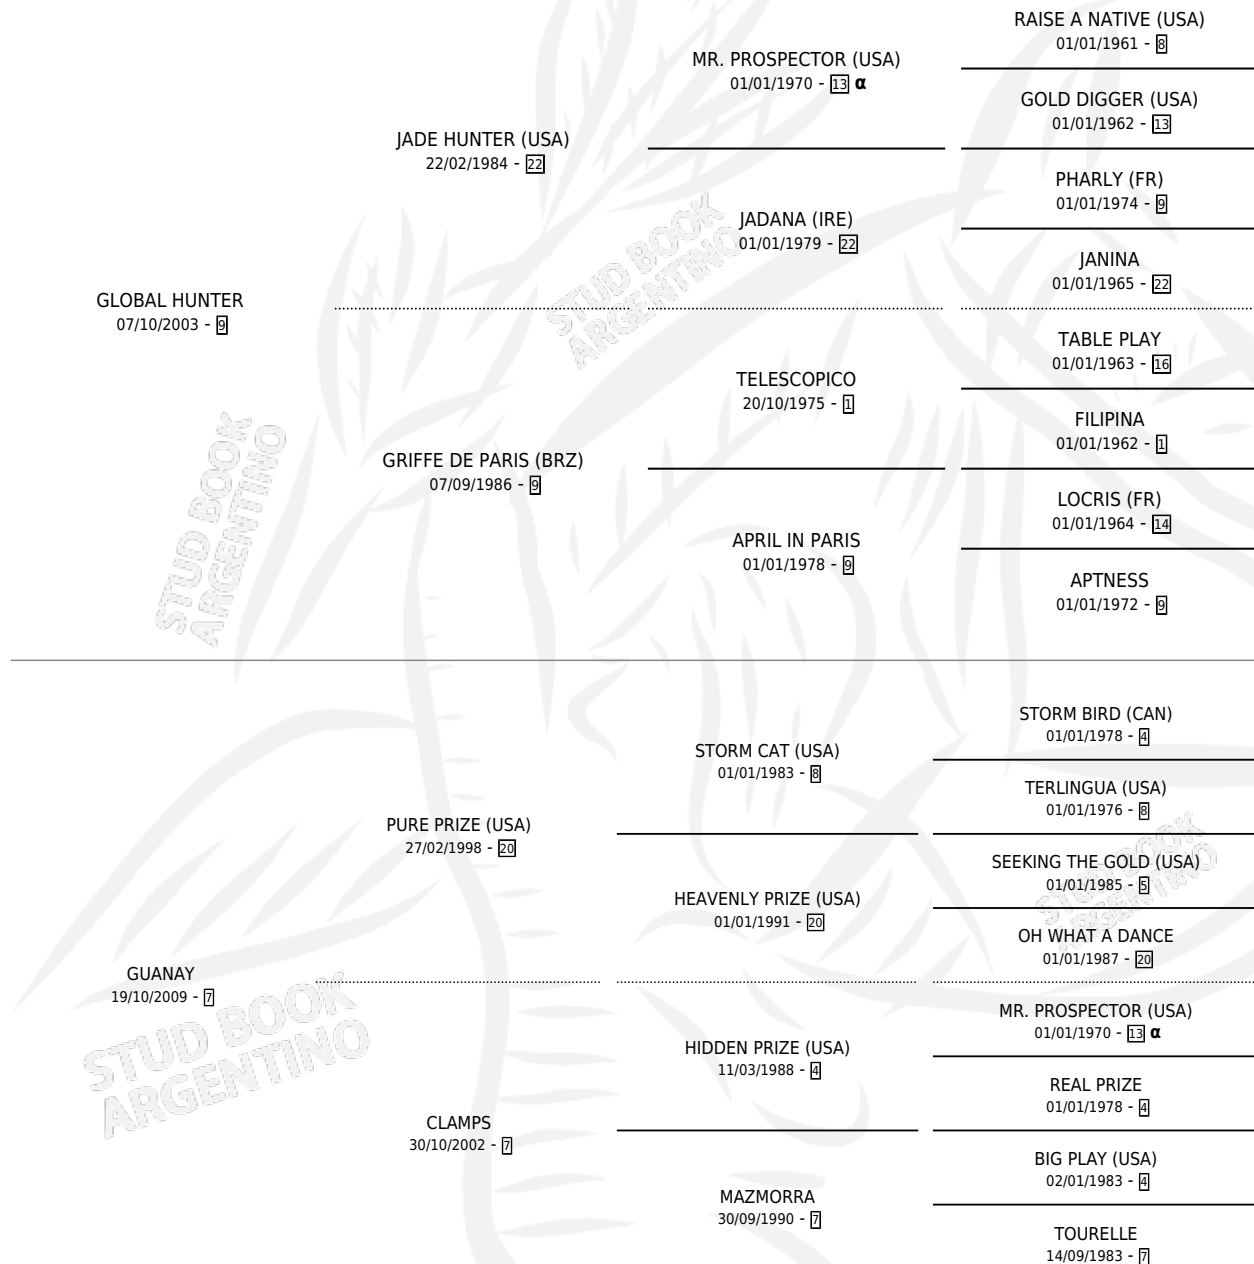

PATO DE MAR

por GLOBAL HUNTER y GUANAY por PURE PRIZE (USA)

Argentina · Macho · Zaino Colorado · SP · 09/08/2018
Familia 7 · Volumen 43

ESTADO

TIPIFICACIÓN SANGUÍNEA	X
TIPIFICACIÓN POR ADN	✓
PASAPORTE	✓
IDENTIFICACIÓN POR MICROCHIP	✓
REPRODUCTOR	X

Lugar de nacimiento: Penco Hue
Criador: Martinez De Hoz Santiago

PEDIGREE

INBREEDING : α

CAMPAÑA

Solo carreras oficiales de Argentina

POR EDAD

EDAD	CC	1°	2°	3°	4°	5°	NP	CLC	CLG	CLCG1	CLGG1	IMPORTE	GANANCIA / CC
3 AÑOS	4	1	0	0	0	0	3	0	0	0	0	\$400,000	\$100,000
4 AÑOS	4	0	0	2	2	0	0	0	0	0	0	\$360,625	\$90,156
5 AÑOS	5	0	0	2	0	1	2	0	0	0	0	\$510,000	\$102,000
TOTALES	13	1	0	4	2	1	5	0	0	0	0	\$1,270,625	\$97,740
%		7.7%	0.0%	30.8%	15.4%	7.7%	38.5%	0.0%	0.0%	0.0%	0.0%		