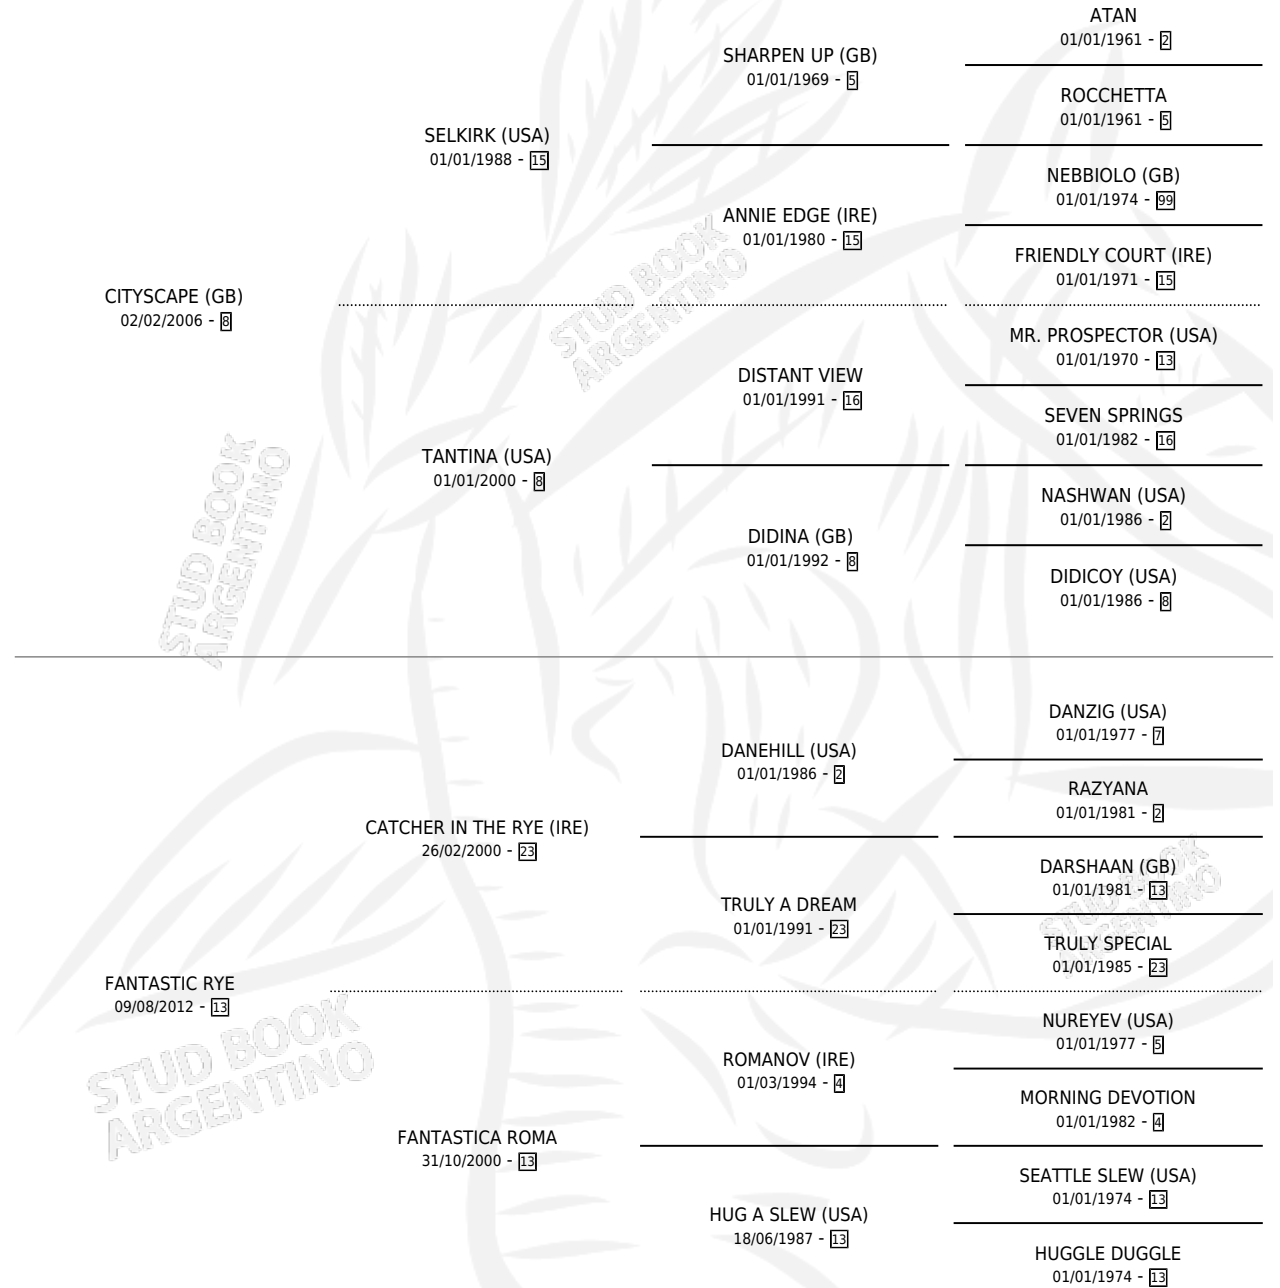

FANTA CITY

por CITYSCAPE (GB) y FANTASTIC RYE por CATCHER IN THE RYE (IRE)

Argentina · Macho · Zaino · SP · 14/07/2018
Familia 13-c · Volumen 43

ESTADO

TIPIFICACIÓN SANGUÍNEA	X
TIPIFICACIÓN POR ADN	✓
PASAPORTE	✓
IDENTIFICACIÓN POR MICROCHIP	✓
REPRODUCTOR	✓

Lugar de nacimiento: Firmamento
Criador: Firmamento

~

HIJOS

	MACHOS	HEMBRAS
7 NACIERON	4	3
SIN ACTUACIONES		

PEDIGREE

CAMPAÑA

Solo carreras oficiales de Argentina

POR EDAD