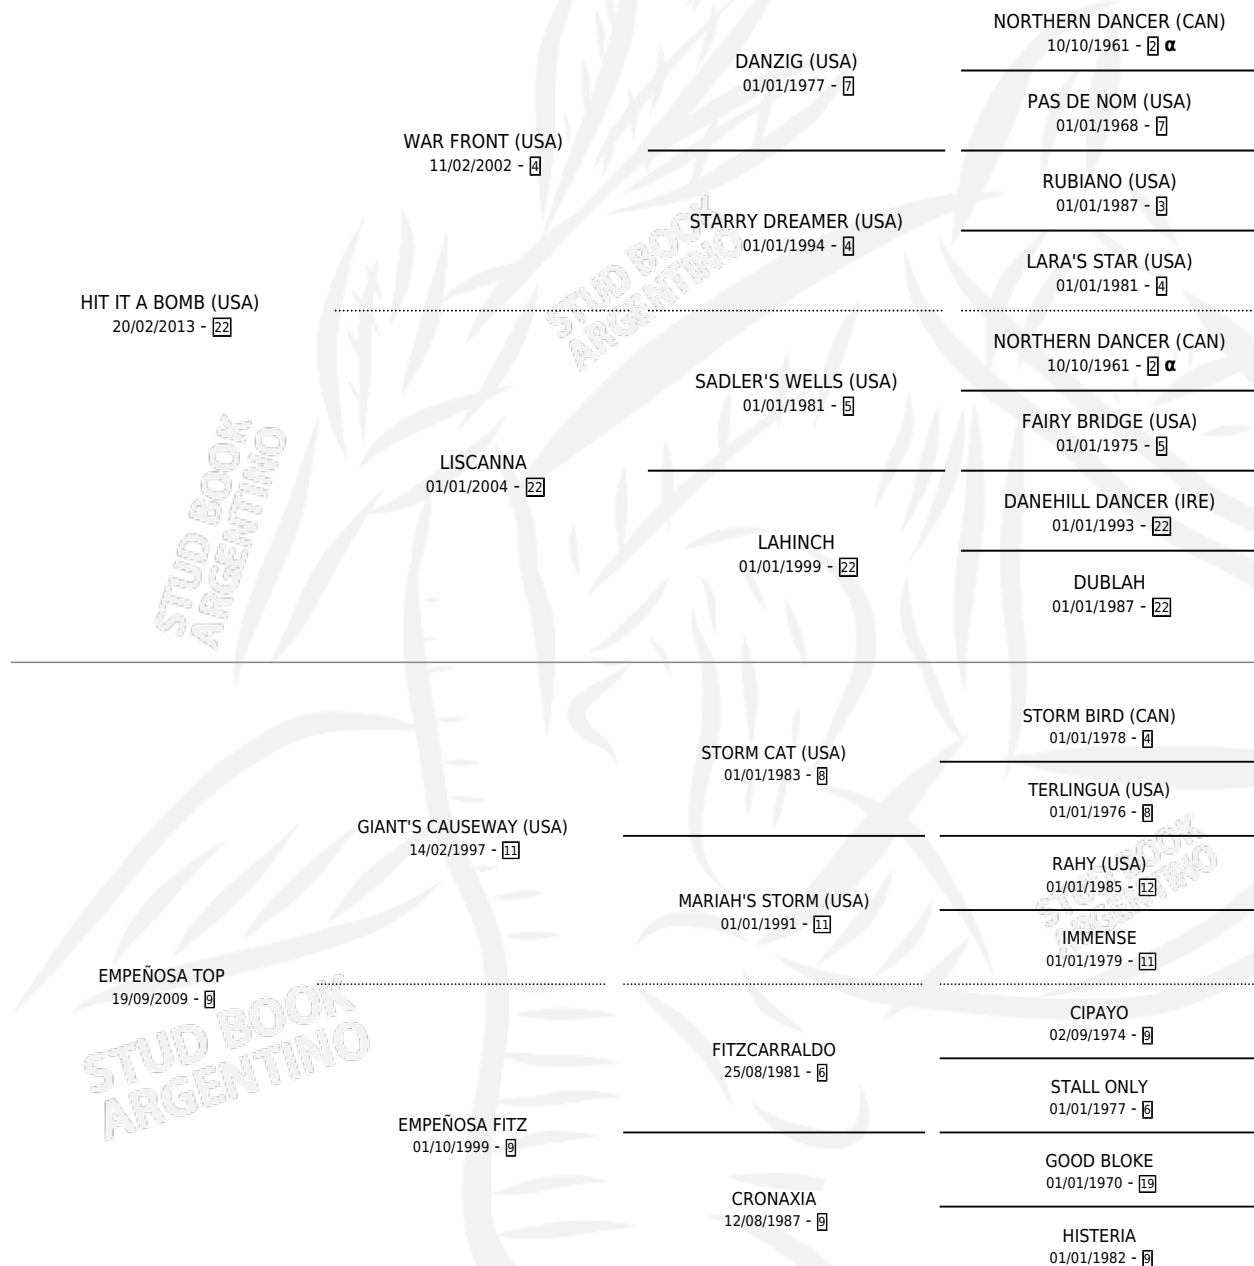

HIT EMPEÑOSO

por HIT IT A BOMB (USA) y EMPEÑOSA TOP por GIANT'S CAUSEWAY (USA)

Argentina · Macho · Zaino · SP · 02/08/2018
Familia 9-g · Volumen 43

ESTADO

TIPIFICACIÓN SANGUÍNEA	X
TIPIFICACIÓN POR ADN	✓
PASAPORTE	✓
IDENTIFICACIÓN POR MICROCHIP	✓
REPRODUCTOR	X

Lugar de nacimiento: Firmamento
Criador: Firmamento

PEDIGREE

INBREEDING : α

CAMPAÑA

Solo carreras oficiales de Argentina

POR EDAD

EDAD	CC	1°	2°	3°	4°	5°	NP	CLC	CLG	CLCG1	CLGG1	IMPORTE	GANANCIA / CC
2 AÑOS	3	2	0	0	0	1	0	2	1	0	0	\$728,335	\$242,778
3 AÑOS	9	0	2	3	0	3	1	8	0	1	0	\$1,755,530	\$195,059
4 AÑOS	6	0	1	1	1	1	2	0	0	0	0	\$438,750	\$73,125
5 AÑOS	2	0	2	0	0	0	0	0	0	0	0	\$1,277,500	\$638,750
6 AÑOS	4	0	2	0	1	0	1	0	0	0	0	\$2,112,500	\$528,125
TOTALES	24	2	7	4	2	5	4	10	1	1	0	\$6,312,615	\$263,026
%		8.3%	29.2%	16.7%	8.3%	20.8%	16.7%	41.7%	10.0%	10.0%	0.0%		