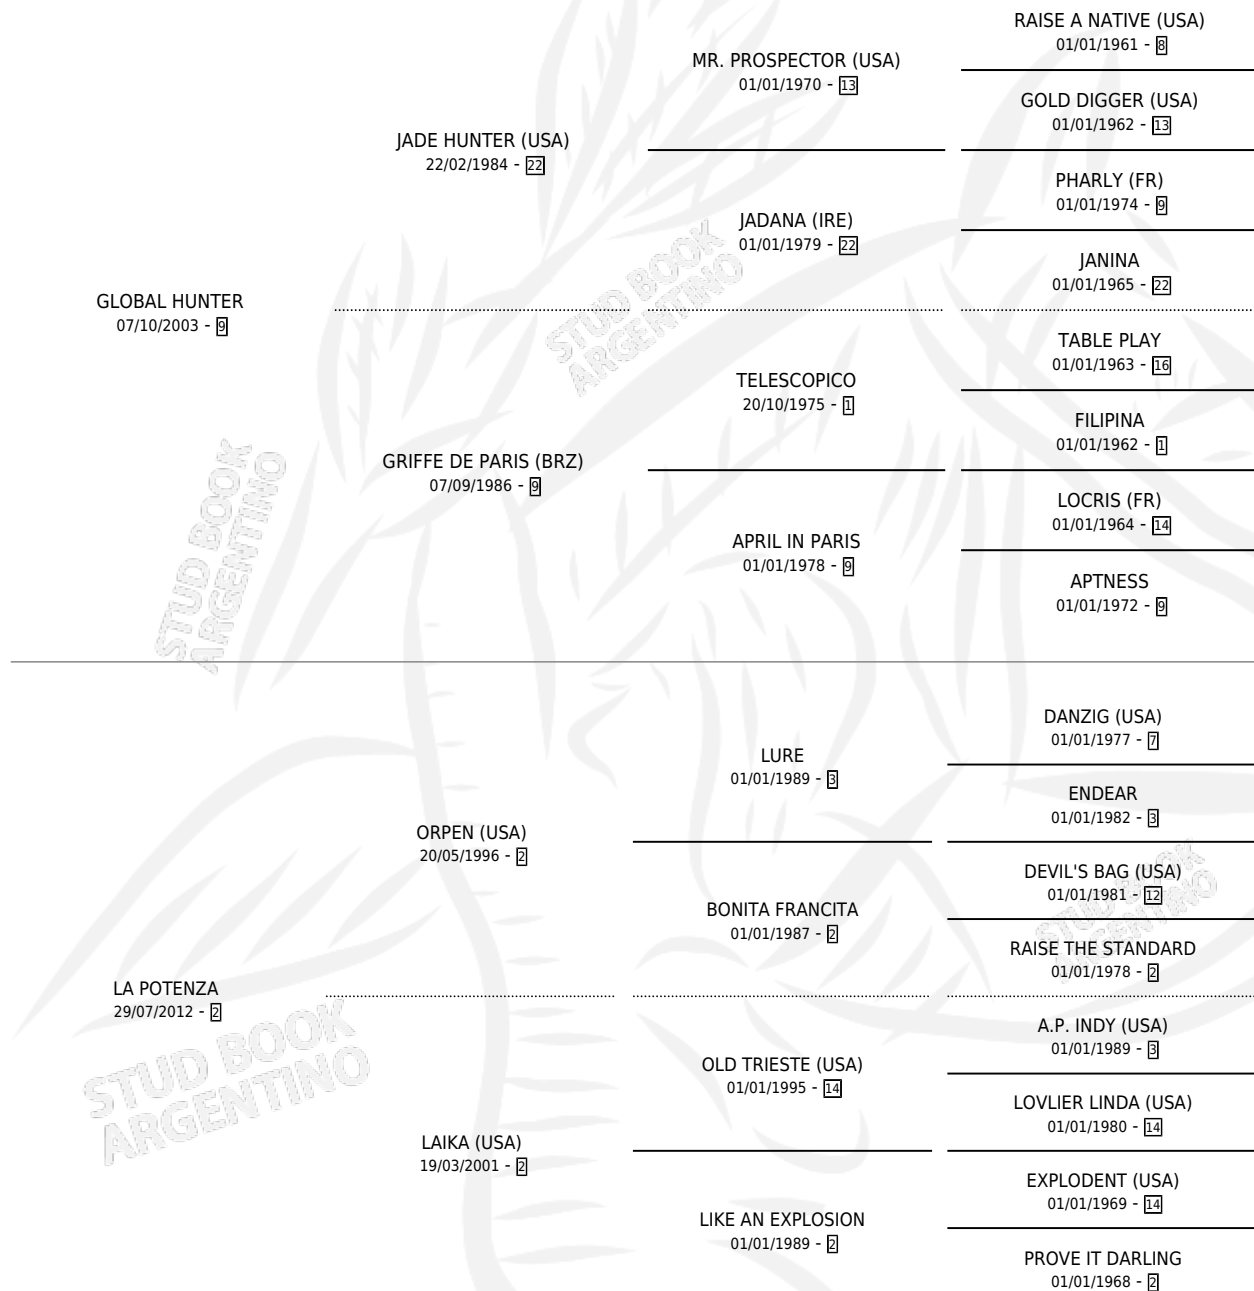

LAGOON NEBULA

por GLOBAL HUNTER y LA POTENZA por ORPEN (USA)

Argentina · Hembra · Zaino · SP · 03/08/2018
Familia 2 · Volumen 43

ESTADO

TIPIFICACIÓN SANGUÍNEA	X
TIPIFICACIÓN POR ADN	✓
PASAPORTE	✓
IDENTIFICACIÓN POR MICROCHIP	✓
REPRODUCTOR	X

Lugar de nacimiento: La Providencia

Criador: La Providencia

PEDIGREE