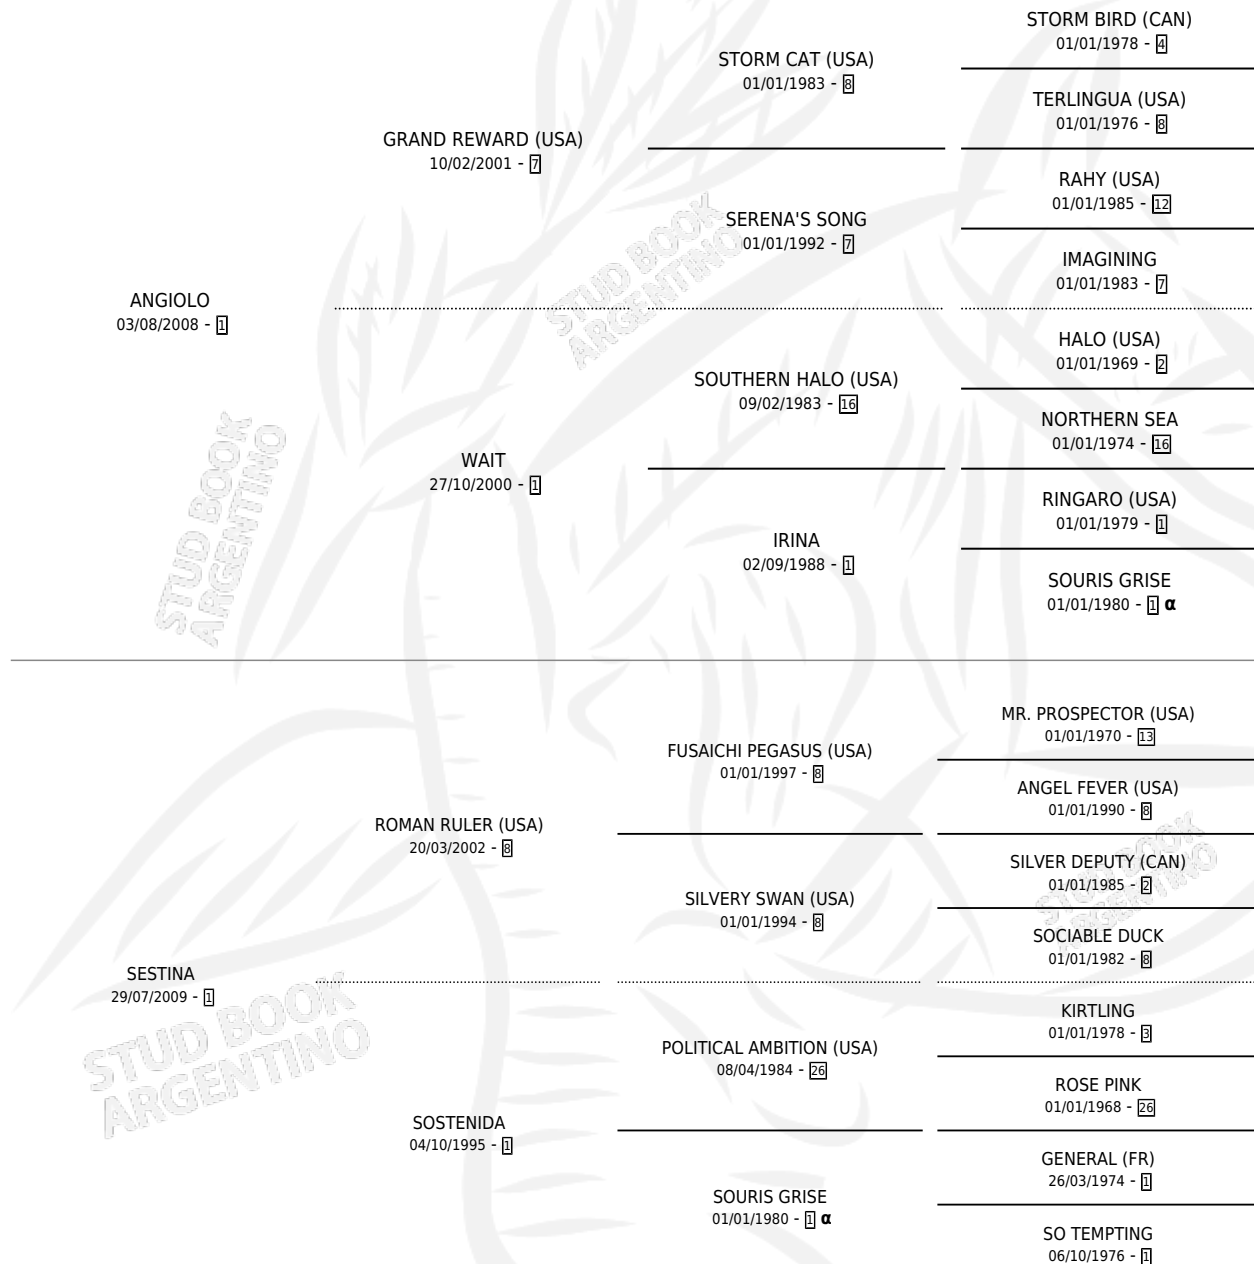

LA ROBE ROUGE

por ANGIOLO y SESTINA por ROMAN RULER (USA)

Argentina · Hembra · Zaino · SP · 25/07/2018
Familia 1-o · Volumen 43

ESTADO

TIPIFICACIÓN SANGUÍNEA	X
TIPIFICACIÓN POR ADN	✓
PASAPORTE	✓
IDENTIFICACIÓN POR MICROCHIP	✓
REPRODUCTOR	✓

Lugar de nacimiento: El Paraíso

Criador: El Paraíso

~

HIJOS

	MACHOS	HEMBRAS
3 NACIERON	2	1

SIN ACTUACIONES

PEDIGREE

INBREEDING : α

CAMPAÑA

Solo carreras oficiales de Argentina

POR EDAD

EDAD	CC	1°	2°	3°	4°	5°	NP	CLC	CLG	CLCG1	CLGG1	IMPORTE	GANANCIA / CC
2 AÑOS	2	1	0	0	0	0	1	0	0	0	0	\$237,400	\$118,700
3 AÑOS	4	0	0	1	2	0	1	0	0	0	0	\$198,060	\$49,515
4 AÑOS	1	0	0	0	0	0	1	0	0	0	0	\$0	\$0
TOTALES	7	1	0	1	2	0	3	0	0	0	0	\$435,460	\$62,209
%		14.3%	0.0%	14.3%	28.6%	0.0%	42.9%	0.0%	0.0%	0.0%	0.0%		

SERVICIOS

Servicios **4** / Nacimientos **3** / Efectividad **75.00%**

PADRILLO	PRODUCTO	CRIADOR	1ER SERVICIO	ÚLTIMO SERVICIO
LEOFRIC (USA)	∅		25/11/2025	25/11/2025
CAPENSIS (USA)	EL AMANTE DE TERUEL (M AT, 10/11/2025)	TRES JOTA SOCIEDAD SIMPLE DE LA SECCION IV	06/12/2024	06/12/2024
LE BLUES	JUICIO DE PARIS (M Z, 18/10/2024)	TRES JOTA SOCIEDAD SIMPLE DE LA SECCION IV	01/11/2023	01/11/2023
RERIDE (USA)	LA JAPONESA (H A, 15/10/2023)	TRES JOTA SOCIEDAD SIMPLE DE LA SECCION IV	27/10/2022	27/10/2022