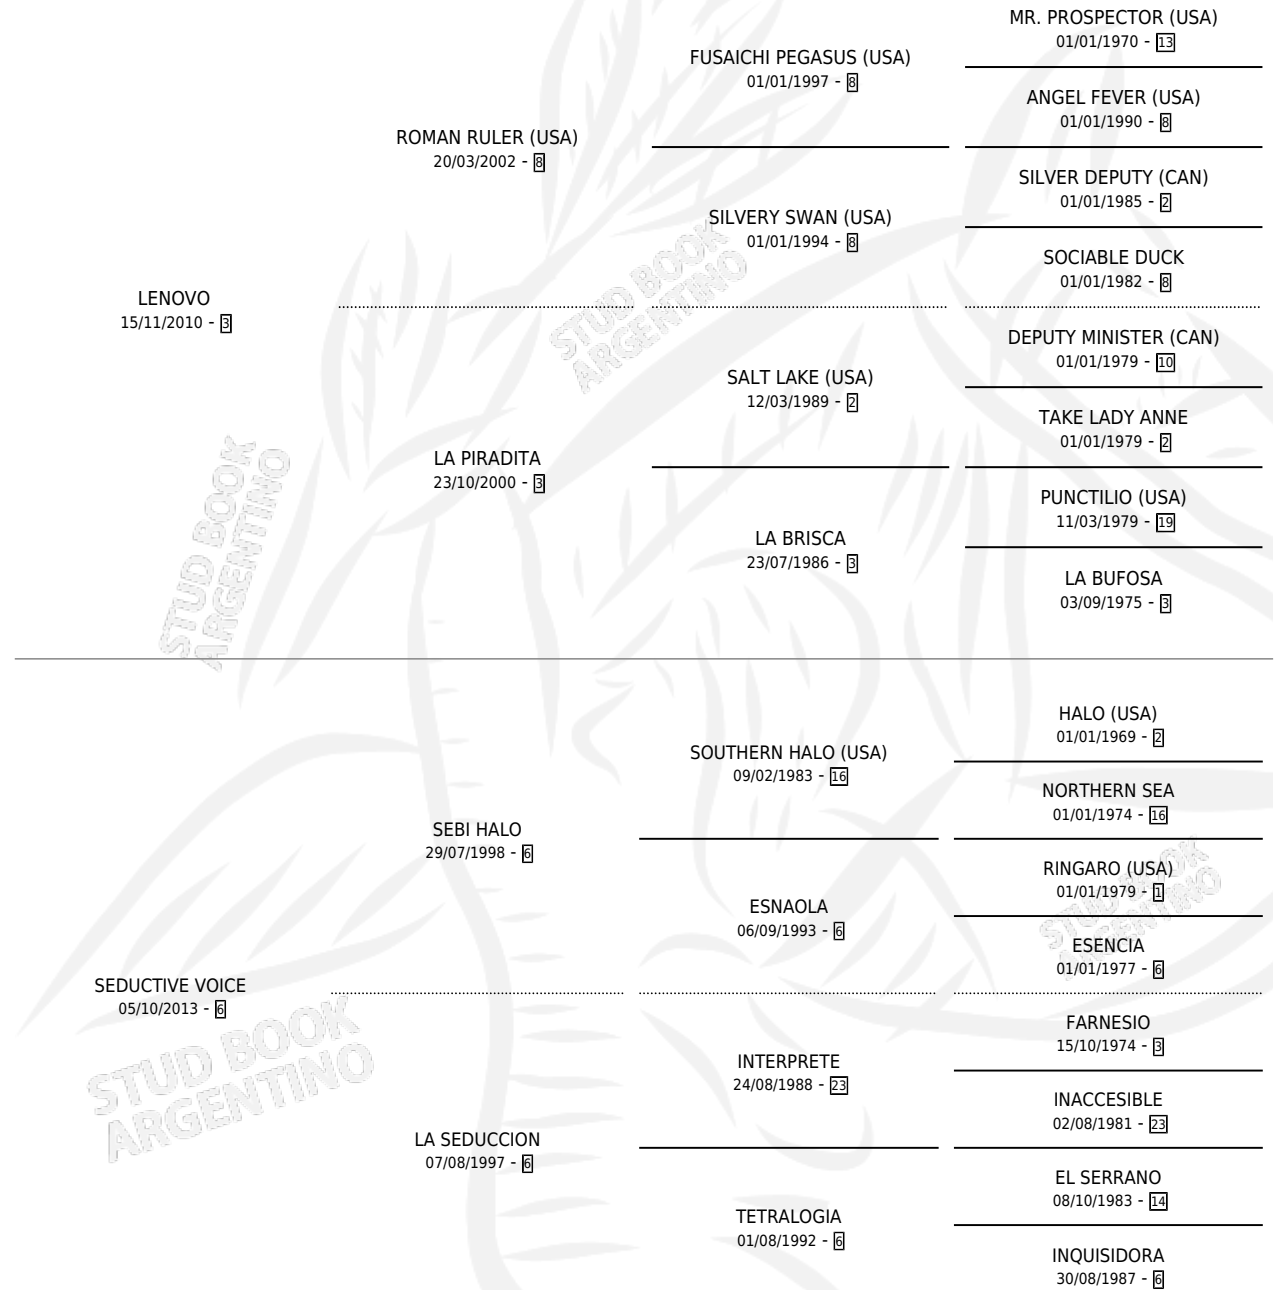

VOZ ALTA

por **LENOVO** y **SEDUCTIVE VOICE** por **SEBI HALO**

Argentina · Hembra · Zaino · SP · 02/08/2018
Familia 6-d · Volumen 43

ESTADO

TIPIFICACIÓN SANGUÍNEA	X
TIPIFICACIÓN POR ADN	✓
PASAPORTE	✓
IDENTIFICACIÓN POR MICROCHIP	✓
REPRODUCTOR	X

Lugar de nacimiento: El Paraiso

Criador: El Paraiso

PEDIGREE

CAMPAÑA

Solo carreras oficiales de Argentina

POR EDAD

EDAD	CC	1°	2°	3°	4°	5°	NP	CLC	CLG	CLCG1	CLGG1	IMPORTE	GANANCIA / CC
3 AÑOS	4	0	2	1	0	0	1	0	0	0	0	\$203,200	\$50,800
4 AÑOS	5	0	0	0	1	1	3	0	0	0	0	\$40,700	\$8,140
TOTALES	9	0	2	1	1	1	4	0	0	0	0	\$243,900	\$27,100
%		0.0%	22.2%	11.1%	11.1%	11.1%	44.4%	0.0%	0.0%	0.0%	0.0%		

Placés en Palermo y San Isidro en 9 carreras disputadas.

POR DISTANCIA

HIPODROMO	CC	1°	2°	3°	4°	5°	NP	CLC	CLG	CLCG1	CLGG1	IMPORTE
SAN ISIDRO	7	0	1	1	1	1	3	0	0	0	0	\$191,400
1000 MTS	5	0	0	1	0	1	3	0	0	0	0	\$62,950
1100 MTS	2	0	1	0	1	0	0	0	0	0	0	\$128,450
PALERMO	2	0	1	0	0	0	1	0	0	0	0	\$52,500
1000 MTS	2	0	1	0	0	0	1	0	0	0	0	\$52,500