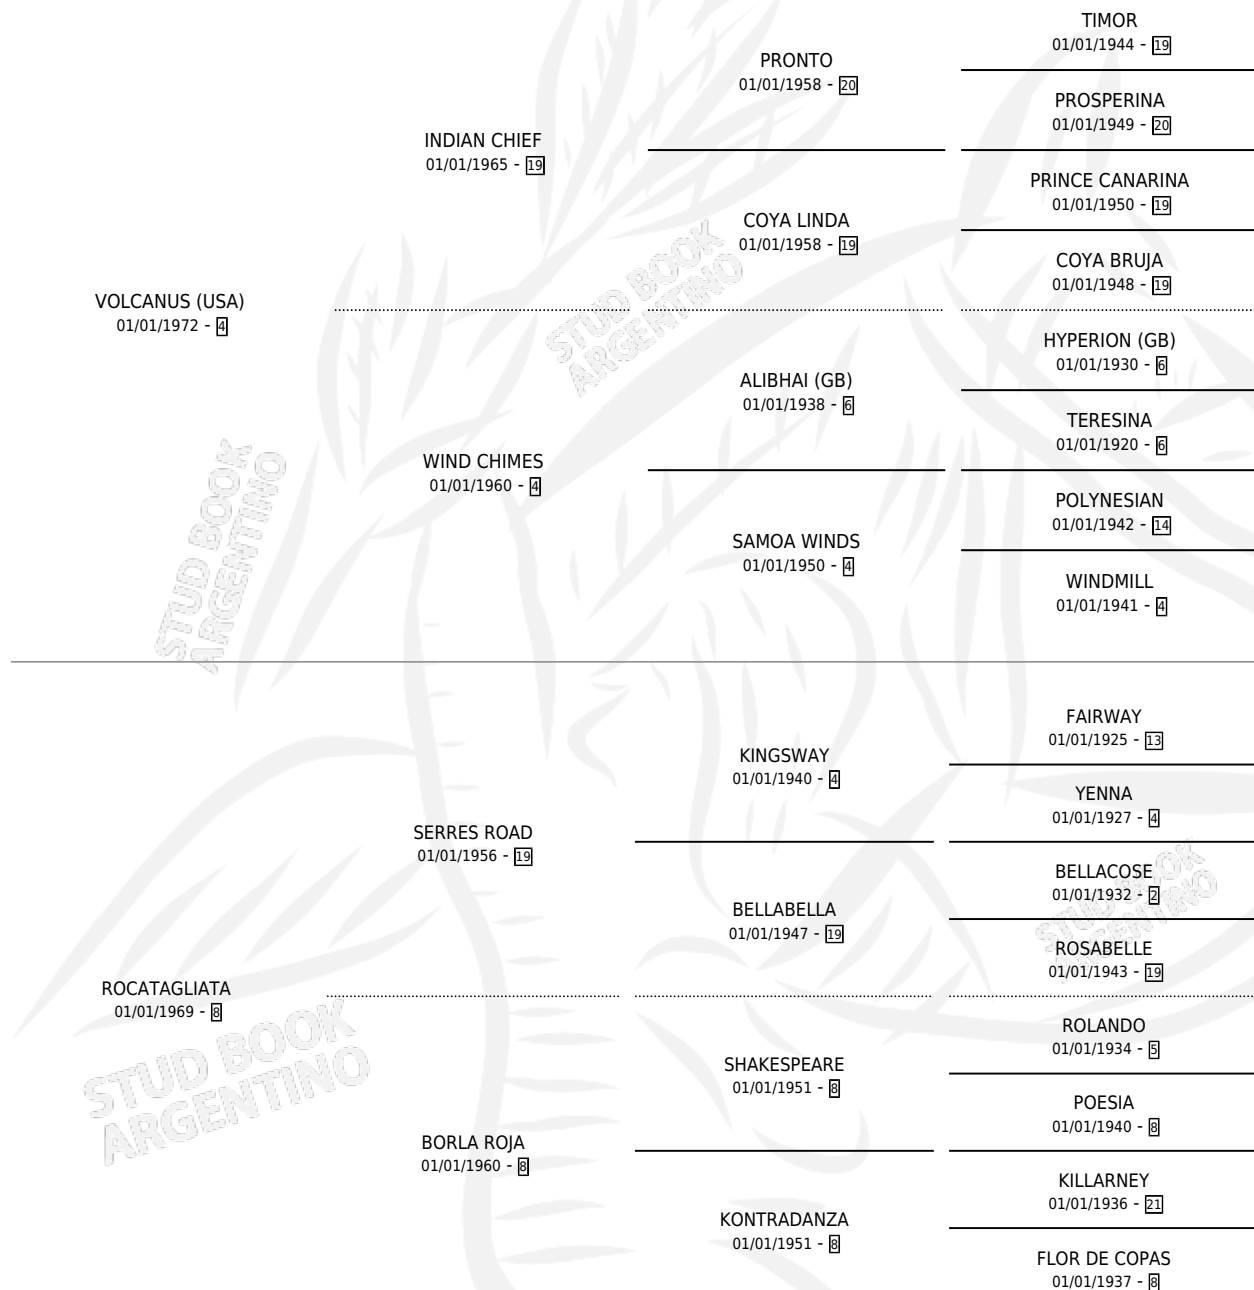

VUTA PAMPA

por VOLCANUS (USA) y ROCATAGLIATA por SERRES ROAD

Argentina · Hembra · Zaino Doradillo · SP · 01/01/1977
Familia 8-j · Volumen 29

ESTADO

TIPIFICACIÓN SANGUÍNEA	X
TIPIFICACIÓN POR ADN	X
PASAPORTE	X
IDENTIFICACIÓN POR MICROCHIP	X
REPRODUCTOR	✓

Lugar de nacimiento: Campo particular

Criador: Sin dato

PEDIGREE

S

mientos **0** / Efectividad **0.00%**

PADRILLO

PRODUCTO

CRIADOR