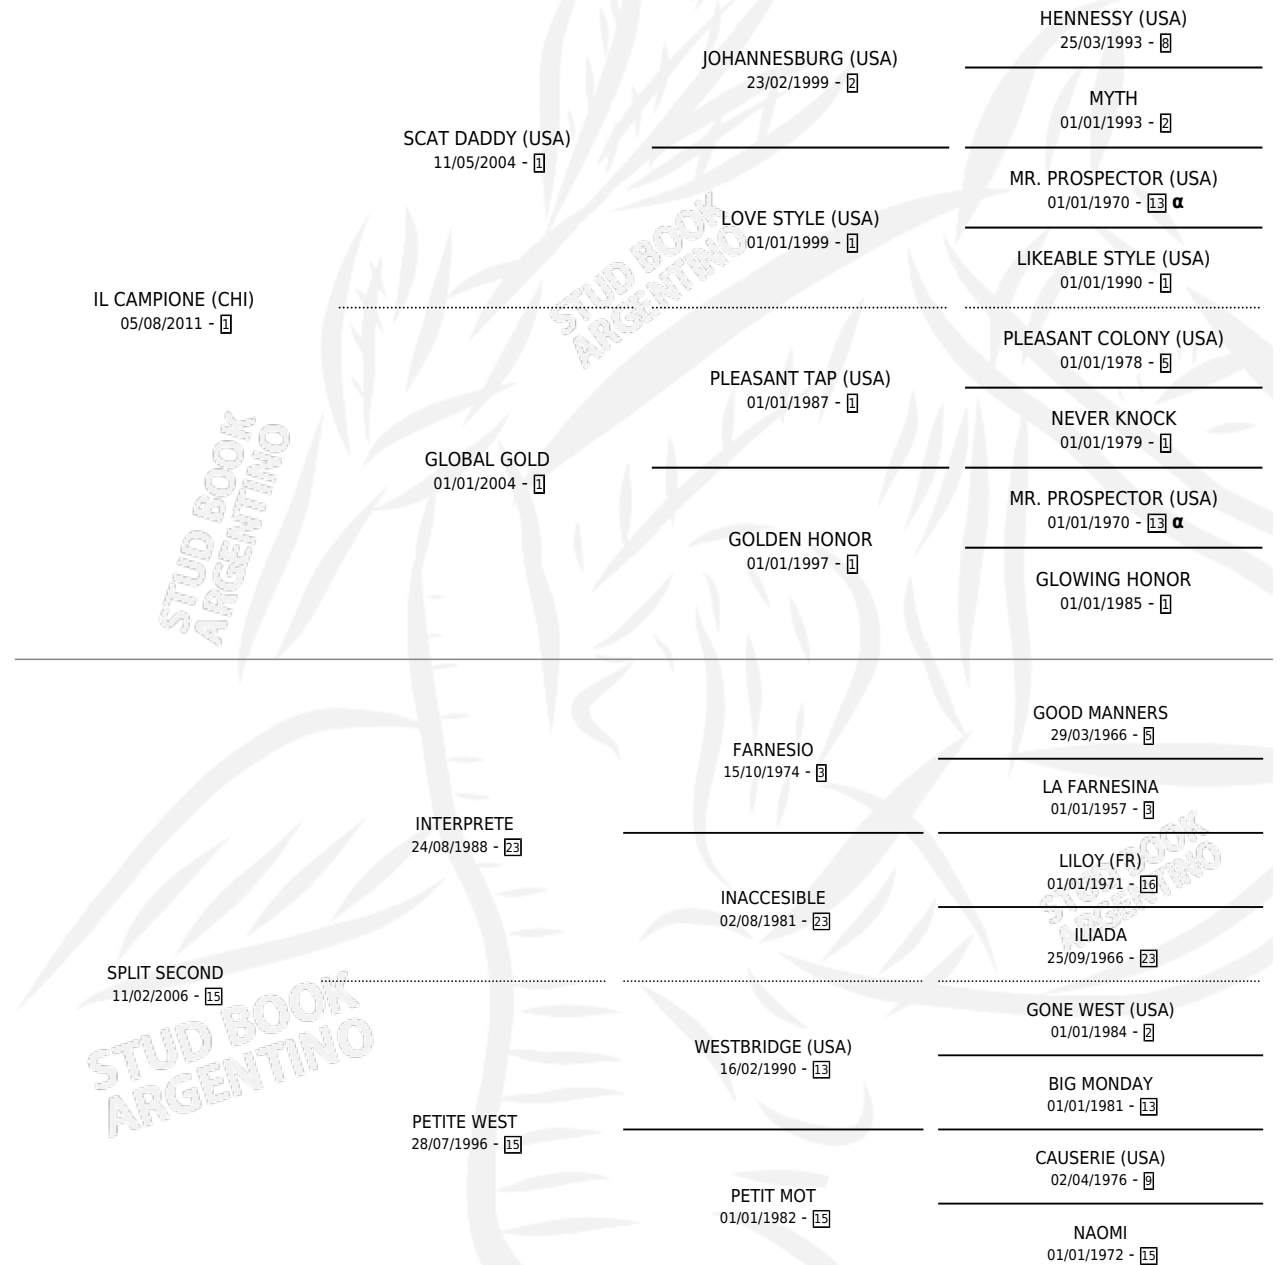

EMERITUS

por **IL CAMPIONE (CHI)** y **SPLIT SECOND** por **INTERPRETE**

Argentina · Macho · Alazan · SP · 29/07/2018
Familia 15-d · Volumen 43

ESTADO

TIPIFICACIÓN SANGUÍNEA	X
TIPIFICACIÓN POR ADN	✓
PASAPORTE	✓
IDENTIFICACIÓN POR MICROCHIP	✓
REPRODUCTOR	X

Lugar de nacimiento: El Paraiso
Criador: Triple Alliance S.A.

PEDIGREE

INBREEDING : α

CAMPAÑA

Solo carreras oficiales de Argentina

POR EDAD

EDAD	CC	1°	2°	3°	4°	5°	NP	CLC	CLG	CLCG1	CLGG1	IMPORTE	GANANCIA / CC
2 AÑOS	2	0	2	0	0	0	0	0	0	0	0	\$248,325	\$124,163
3 AÑOS	3	1	2	0	0	0	0	0	0	0	0	\$1,227,500	\$409,167
TOTALES	5	1	4	0	0	0	0	0	0	0	0	\$1,475,825	\$295,165
%		20.0%	80.0%	0.0%	0.0%	0.0%	0.0%	0.0%	0.0%	0.0%	0.0%		