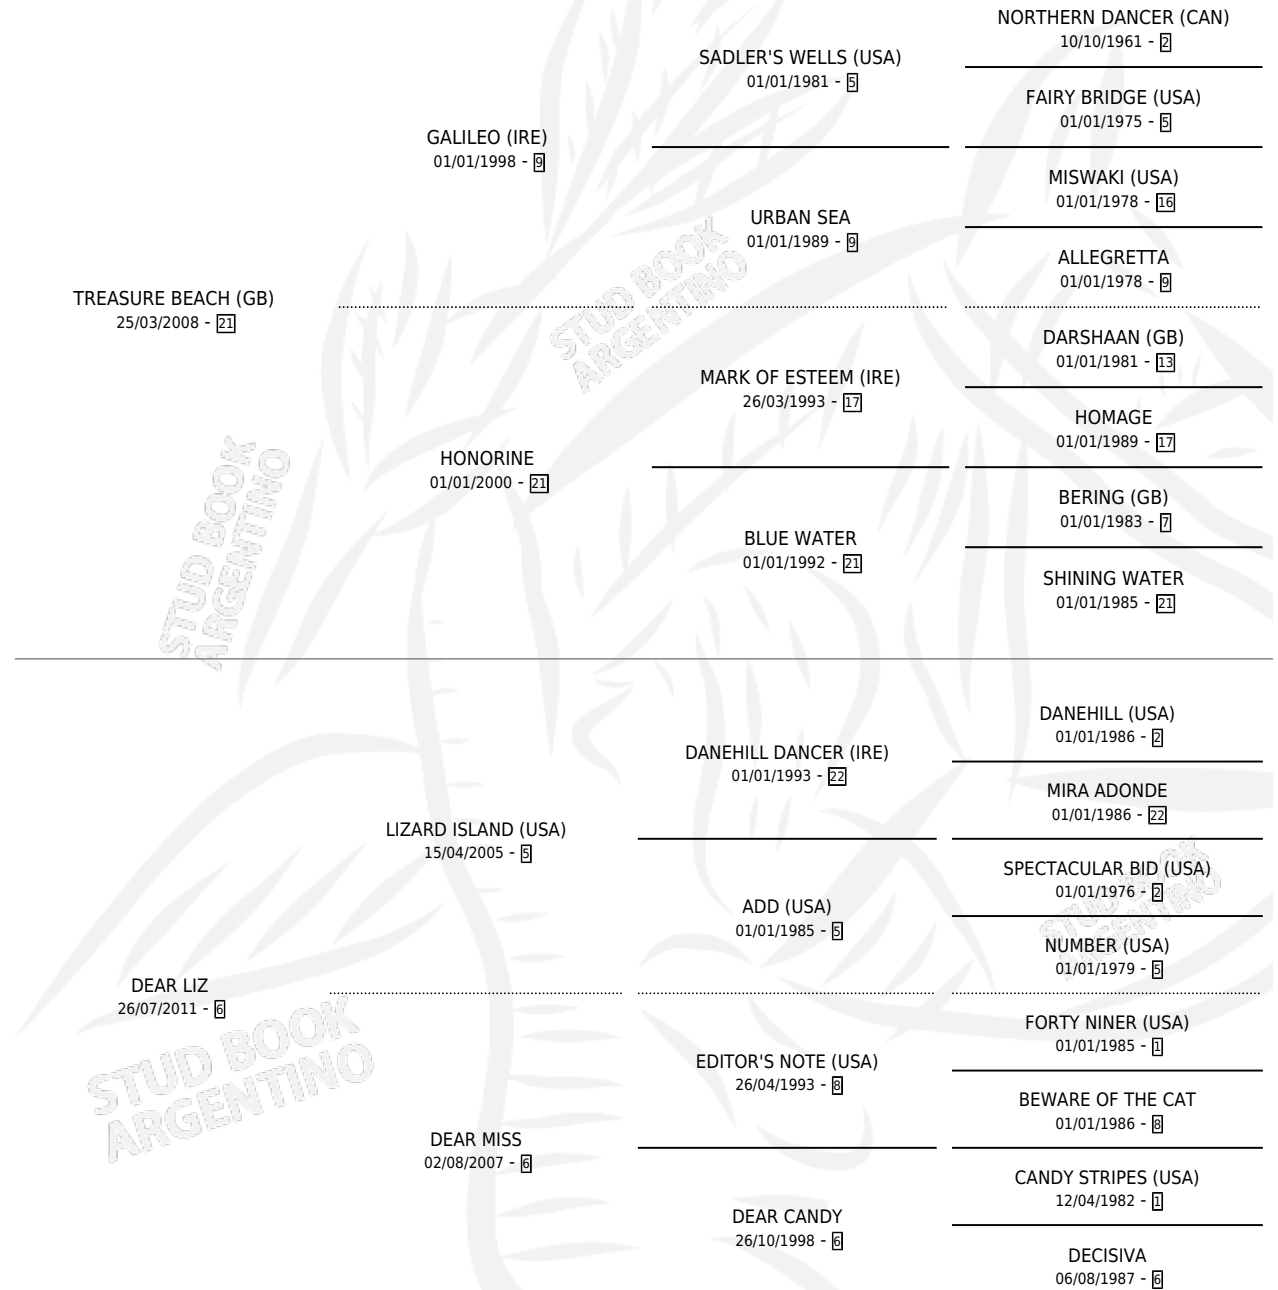

DEAR SALLY

por **TREASURE BEACH (GB)** y **DEAR LIZ** por **LIZARD ISLAND (USA)**

Argentina · Hembra · Zaino · SP · 30/07/2018
Familia 6-a · Volumen 43

ESTADO

TIPIFICACIÓN SANGUÍNEA	X
TIPIFICACIÓN POR ADN	✓
PASAPORTE	✓
IDENTIFICACIÓN POR MICROCHIP	✓
REPRODUCTOR	✓

Lugar de nacimiento: Abolengo
Criador: Abolengo

~

HIJOS

	MACHOS	HEMBRAS
2 NACIERON	0	2
SIN ACTUACIONES		

PEDIGREE

CAMPAÑA

Solo carreras oficiales de Argentina

POR EDAD