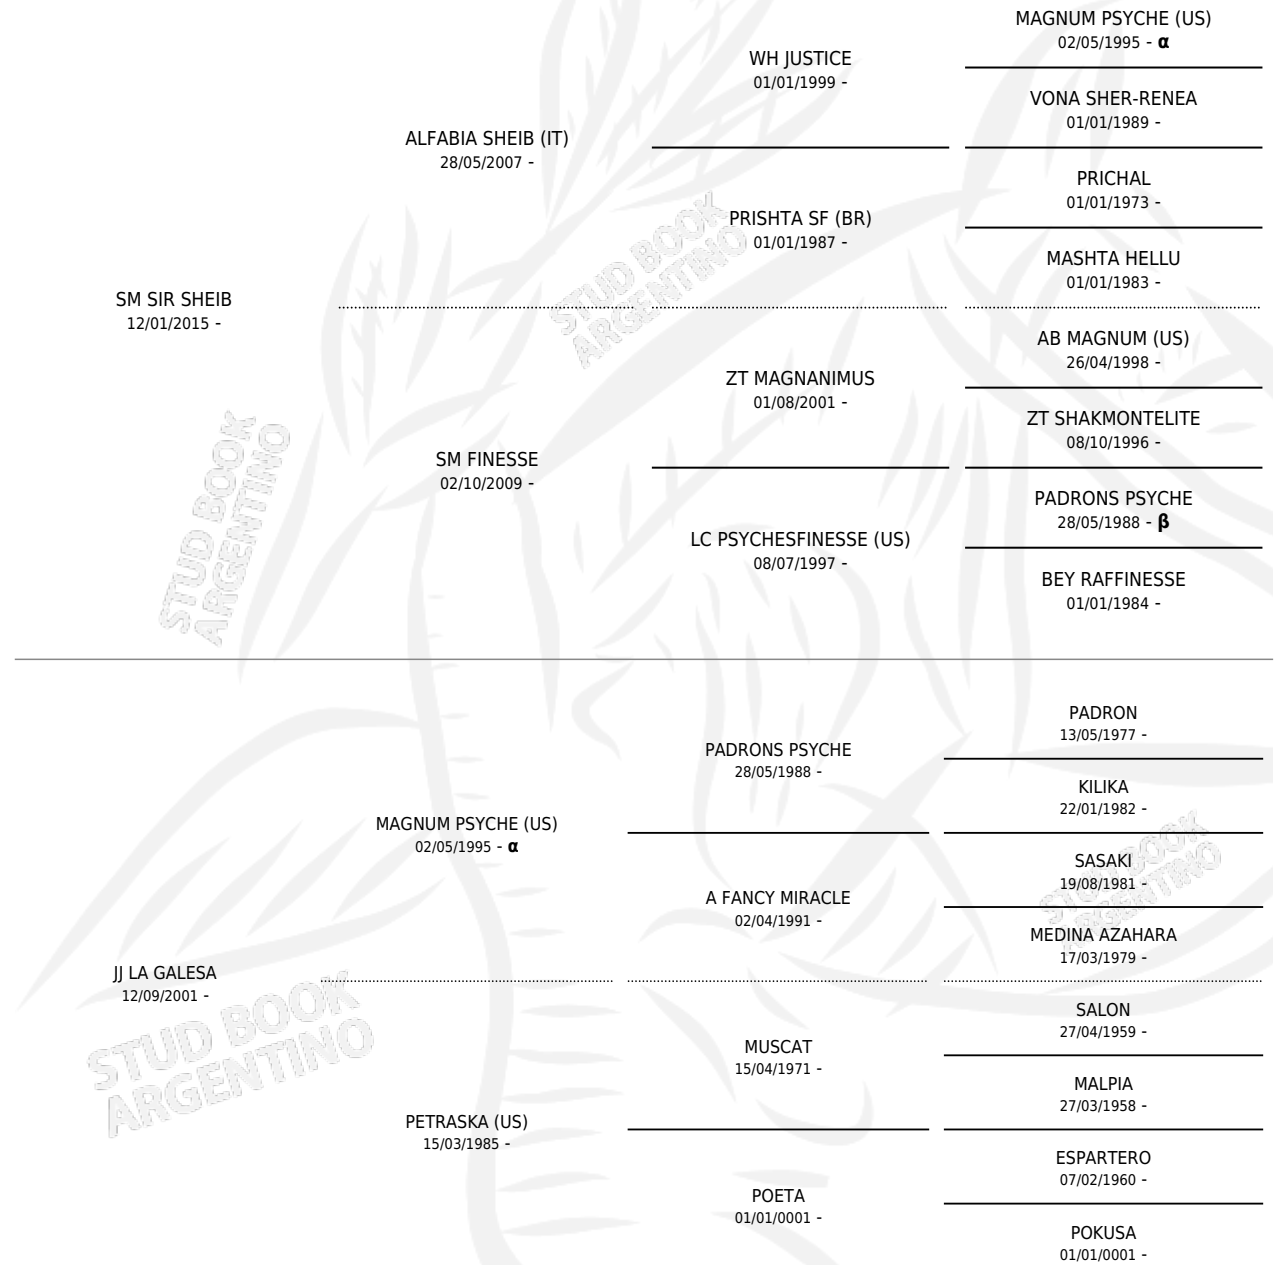

SM GALESA SHEIB

por SM SIR SHEIB y JJ LA GALESA por MAGNUM PSYCHE (US)

Argentina · Hembra · Alazan · AP · 18/07/2018
Familia · Volumen 43

ESTADO

TIPIFICACIÓN SANGUÍNEA	X
TIPIFICACIÓN POR ADN	✓
PASAPORTE	X
IDENTIFICACIÓN POR MICROCHIP	✓
REPRODUCTOR	X

Lugar de nacimiento: Maalesh
Criador: Maalesh

PEDIGREE

INBREEDING : α, β

SM GALESA SHEIB

Datos oficiales del Stud Book Argentino

Documento generado el 13/06/2026

studbook.org.ar