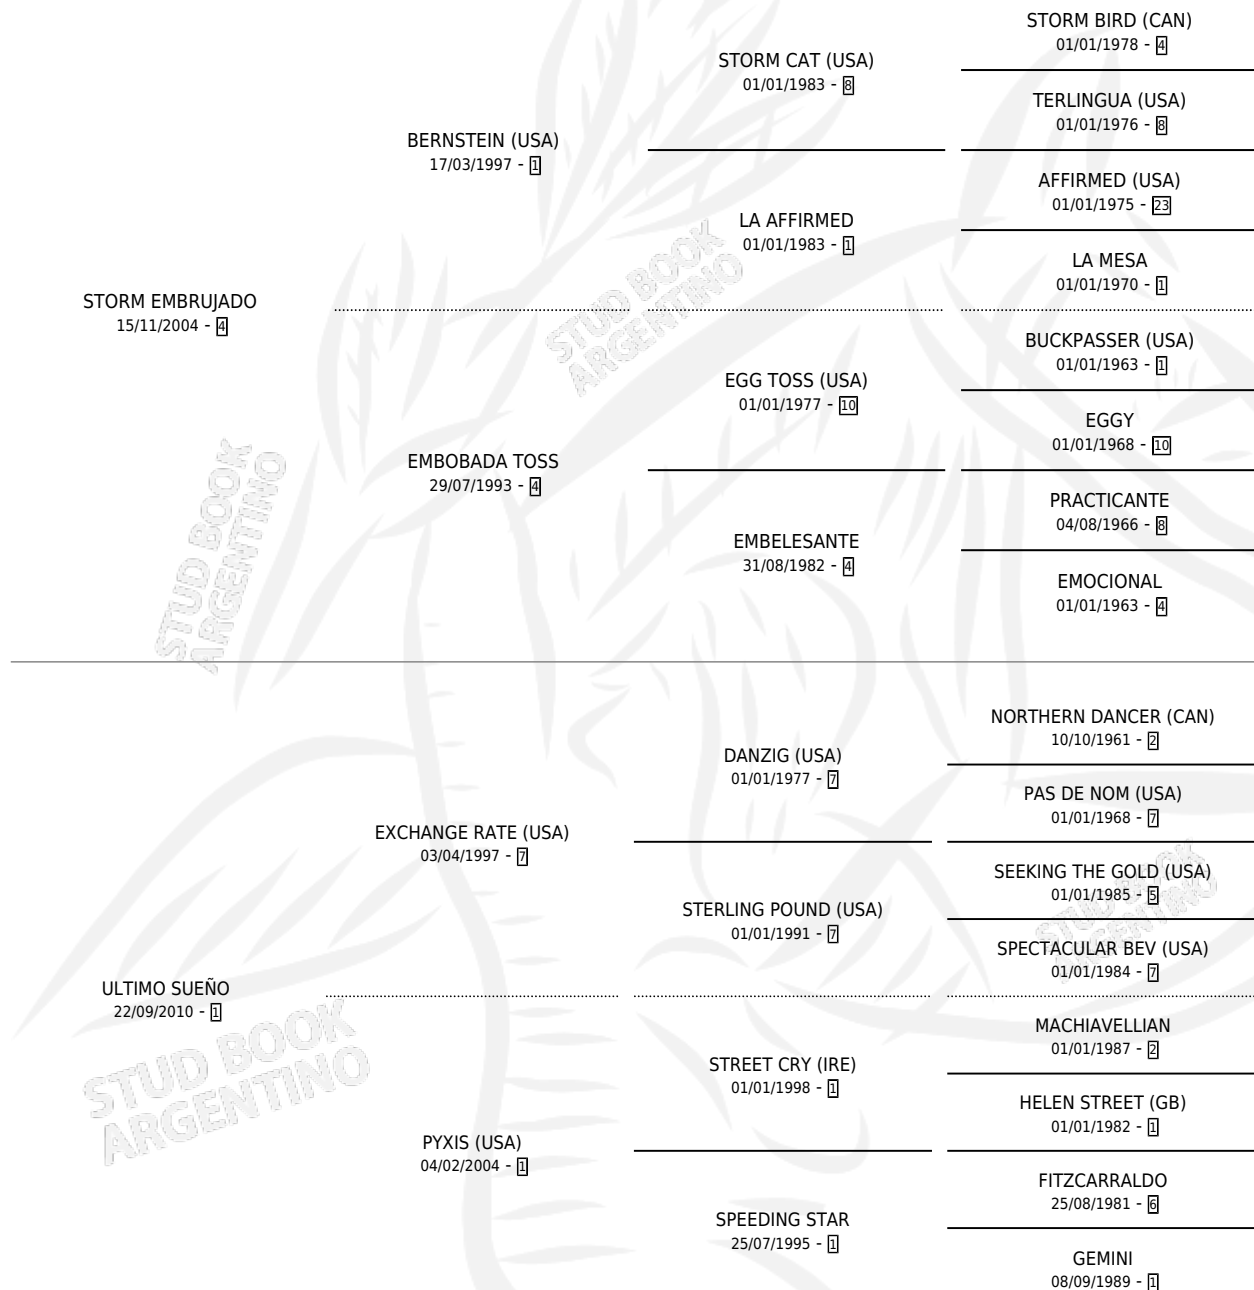

BLACK DREAMS

por **STORM EMBRUJADO** y **ULTIMO SUEÑO** por
EXCHANGE RATE (USA)

Argentina · Hembra · Tordillo · SP · 19/08/2018
Familia 1-g · Volumen 43

ESTADO

TIPIFICACIÓN SANGUÍNEA	X
TIPIFICACIÓN POR ADN	✓
PASAPORTE	✓
IDENTIFICACIÓN POR MICROCHIP	✓
REPRODUCTOR	✓

Lugar de nacimiento: De La Pomme
Criador: De La Pomme

~

HIJOS

	MACHOS	HEMBRAS
1 NACIERON	1	0
SIN ACTUACIONES		

PEDIGREE

CAMPAÑA

Solo carreras oficiales de Argentina

POR EDAD

Placés en Palermo en 5 carreras disputadas.

POR DISTANCIA

HIPODROMO	CC	1°	2°	3°	4°	5°	NP	CLC	CLG	CLCG1	CLGG1	IMPORTE
PALERMO	4	0	0	1	2	0	1	0	0	0	0	\$181,500
1400 MTS	2	0	0	1	1	0	0	0	0	0	0	\$124,500
1600 MTS	2	0	0	0	1	0	1	0	0	0	0	\$57,000
SAN ISIDRO	1	0	0	0	0	0	1	0	0	0	0	\$0
1200 MTS	1	0	0	0	0	0	1	0	0	0	0	\$0