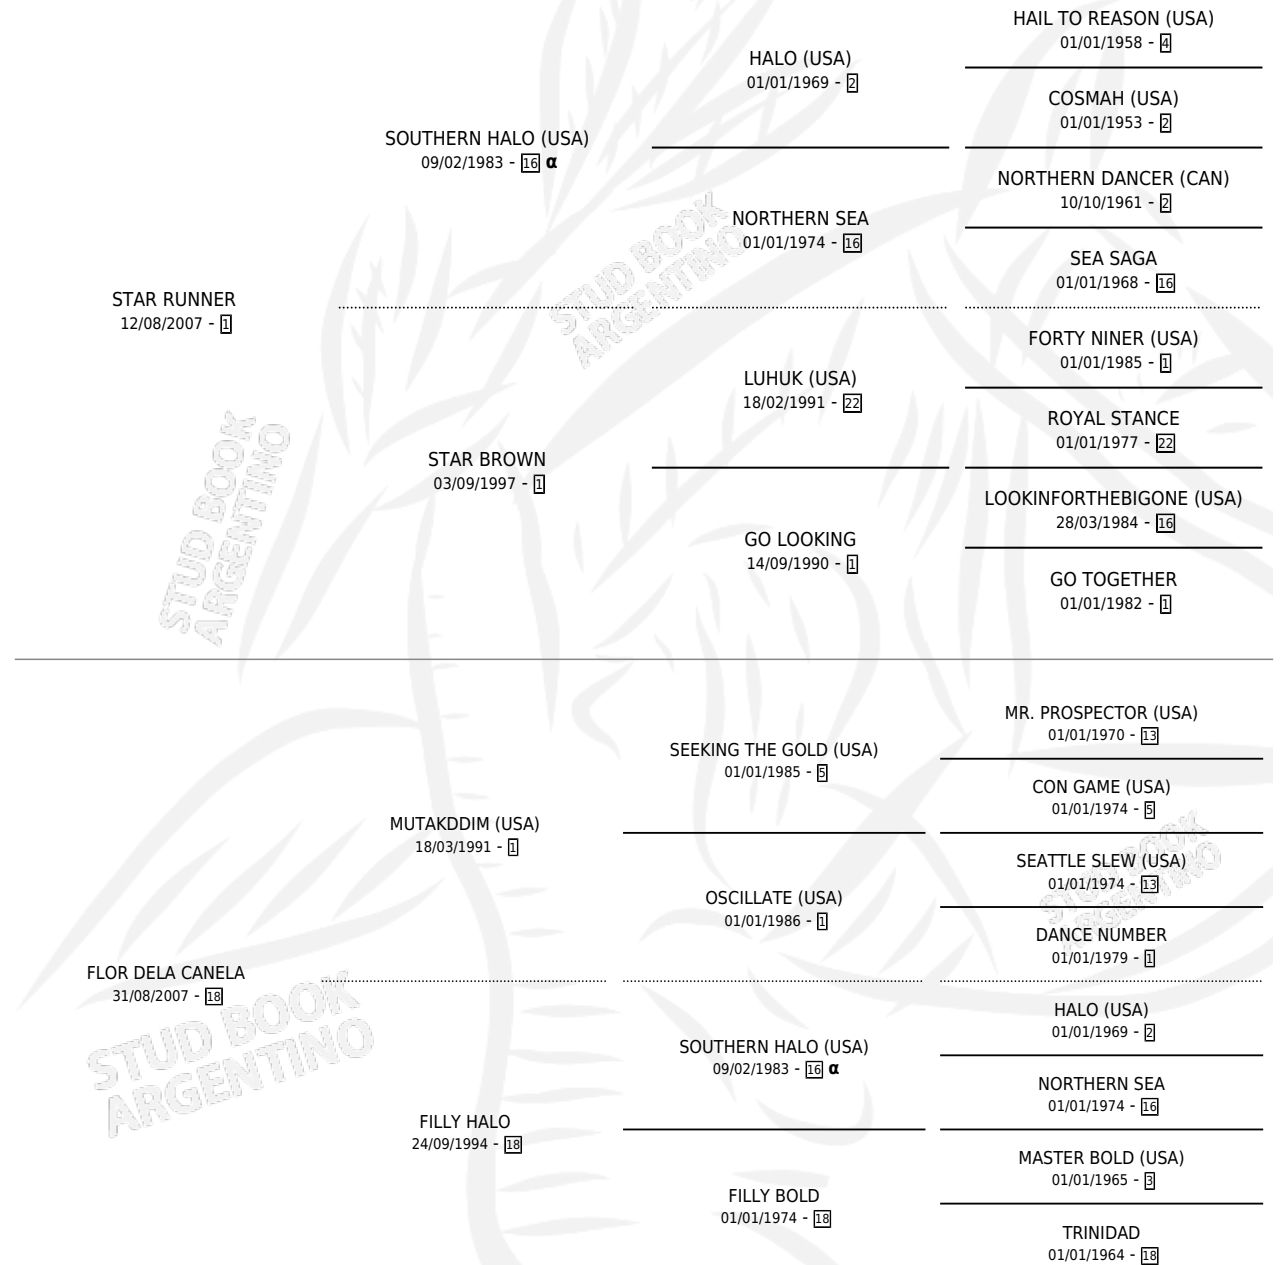

STAR CANELA

por **STAR RUNNER** y **FLOR DELA CANELA** por **MUTAKDDIM (USA)**

Argentina · Hembra · Alazan · SP · 07/08/2018
Familia 18-a · Volumen 43

ESTADO

TIPIFICACIÓN SANGUÍNEA	X
TIPIFICACIÓN POR ADN	✓
PASAPORTE	✓
IDENTIFICACIÓN POR MICROCHIP	✓
REPRODUCTOR	✓

Lugar de nacimiento: El Tala

Criador: Crespo Eduardo Manuel, Crespo Cesar Manuel y Crespo Maria Ines

HIJOS

	MACHOS	HEMBRAS
1 NACIERON	0	1
SIN ACTUACIONES		

PEDIGREE

INBREEDING : α

CAMPAÑA

Solo carreras oficiales de Argentina