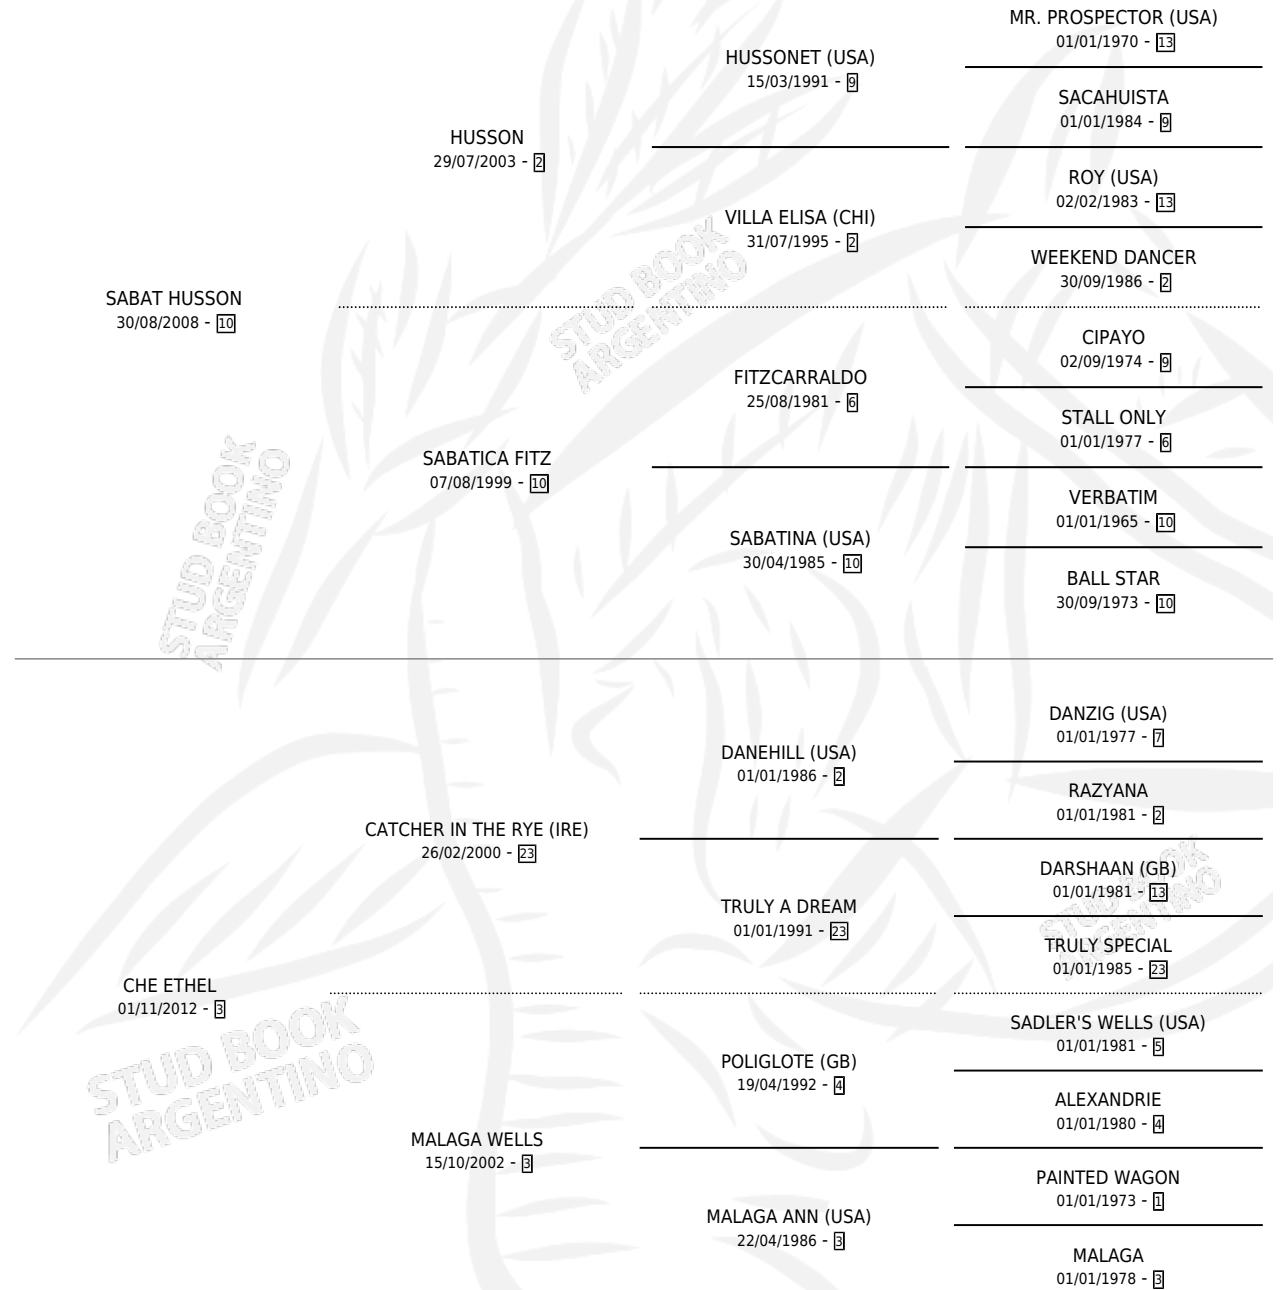

CHE RASTREADOR

por **SABAT HUSSON** y **CHE ETHEL** por **CATCHER IN THE RYE (IRE)**

Argentina · Macho · Zaino · SP · 27/07/2018
Familia 3-h · Volumen 43

ESTADO

TIPIFICACIÓN SANGUÍNEA	X
TIPIFICACIÓN POR ADN	✓
PASAPORTE	✓
IDENTIFICACIÓN POR MICROCHIP	✓
REPRODUCTOR	X

Lugar de nacimiento: El Cufa
Criador: El Cufa

PEDIGREE

CHE RASTREADOR

Datos oficiales del Stud Book Argentino

Documento generado el 01/05/2026

studbook.org.ar