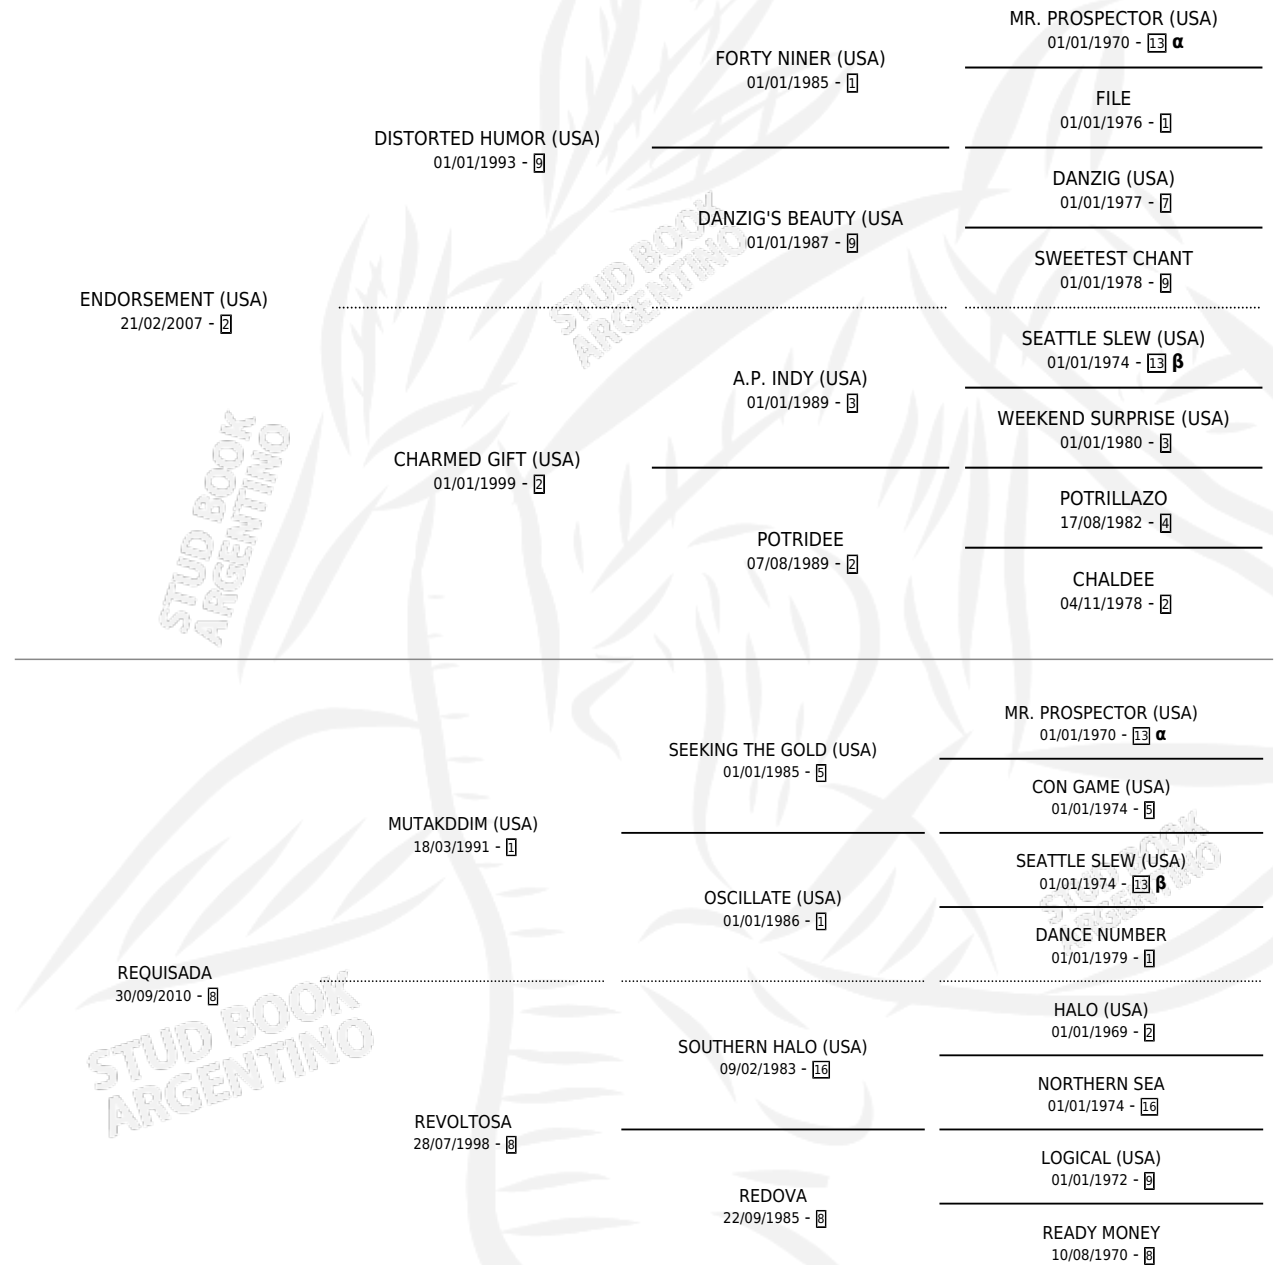

RENT

por **ENDORSEMENT (USA)** y **REQUISADA por MUTAKDDIM (USA)**

Argentina · Hembra · Alazan · SP · 22/07/2018
Familia 8-f · Volumen 43

ESTADO

| | |
|------------------------------|---|
| TIPIFICACIÓN SANGUÍNEA | X |
| TIPIFICACIÓN POR ADN | ✓ |
| PASAPORTE | ✓ |
| IDENTIFICACIÓN POR MICROCHIP | ✓ |
| REPRODUCTOR | X |

Lugar de nacimiento: La Quebrada
Criador: La Quebrada

PEDIGREE

INBREEDING : α,β

RENT

Datos oficiales del Stud Book Argentino

Documento generado el 26/04/2026

studbook.org.ar