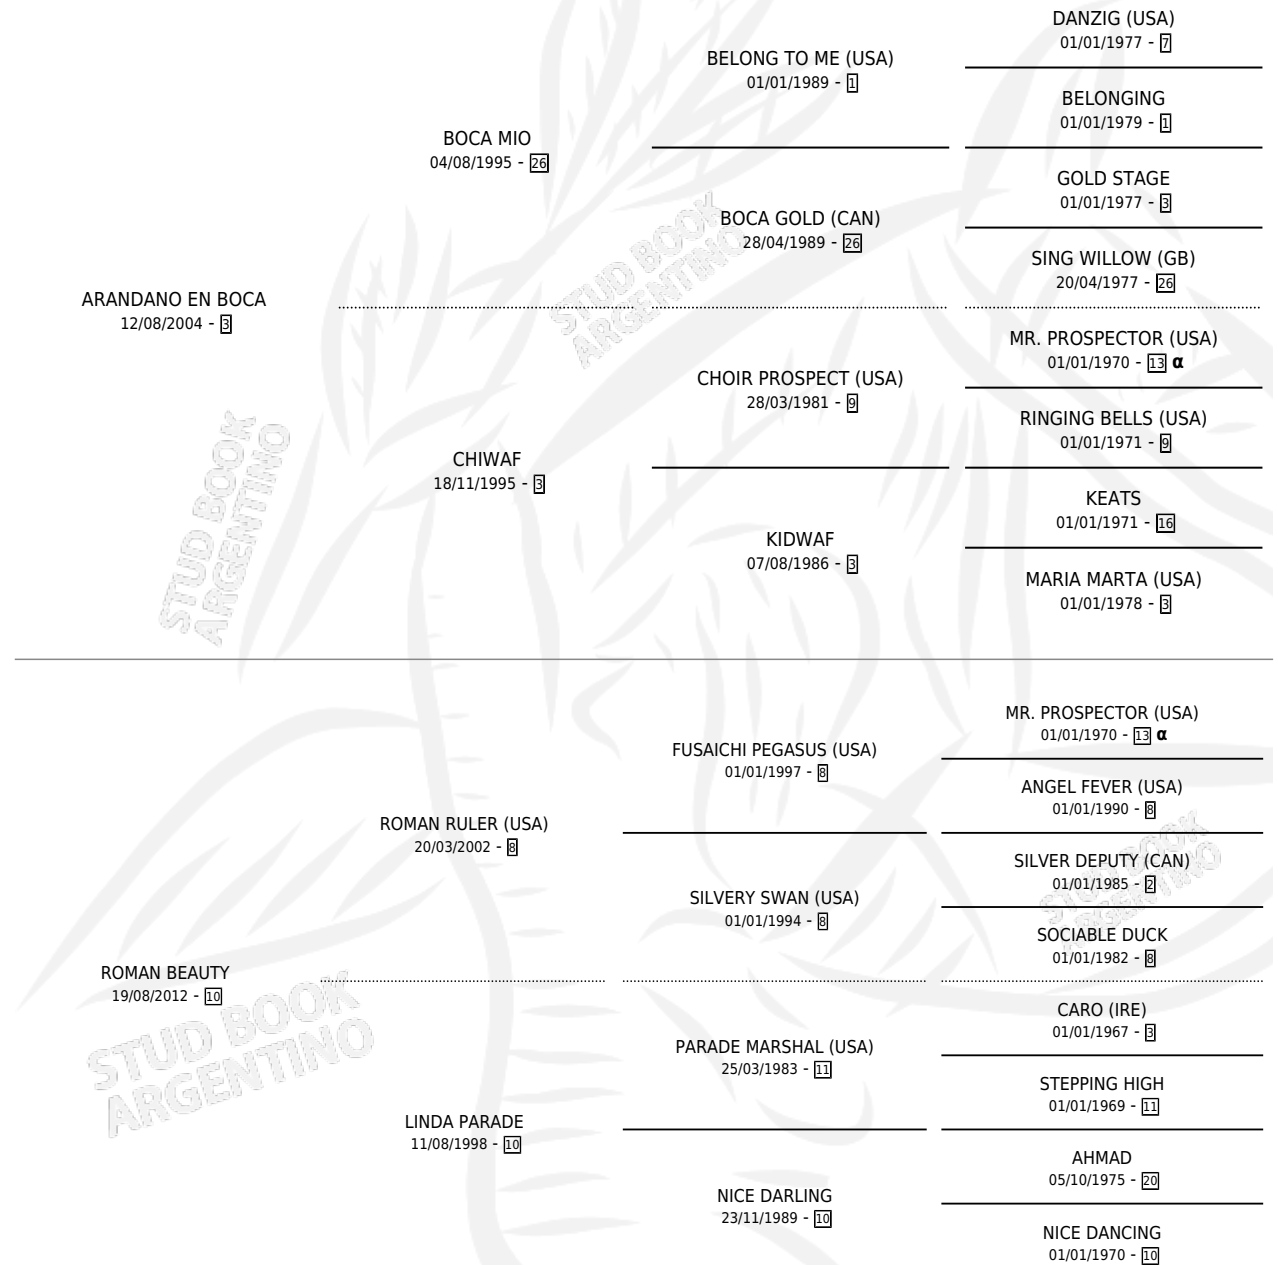

AMAITE

por **ARANDANO EN BOCA** y **ROMAN BEAUTY** por **ROMAN RULER (USA)**

Argentina · Hembra · Zaino · SP · 29/07/2018
Familia 10 · Volumen 43

ESTADO

TIPIFICACIÓN SANGUÍNEA	X
TIPIFICACIÓN POR ADN	✓
PASAPORTE	✓
IDENTIFICACIÓN POR MICROCHIP	✓
REPRODUCTOR	X

Lugar de nacimiento: Alborada
Criador: Alborada

PEDIGREE

INBREEDING : α

AMAITE

Datos oficiales del Stud Book Argentino

Documento generado el 15/05/2026

studbook.org.ar