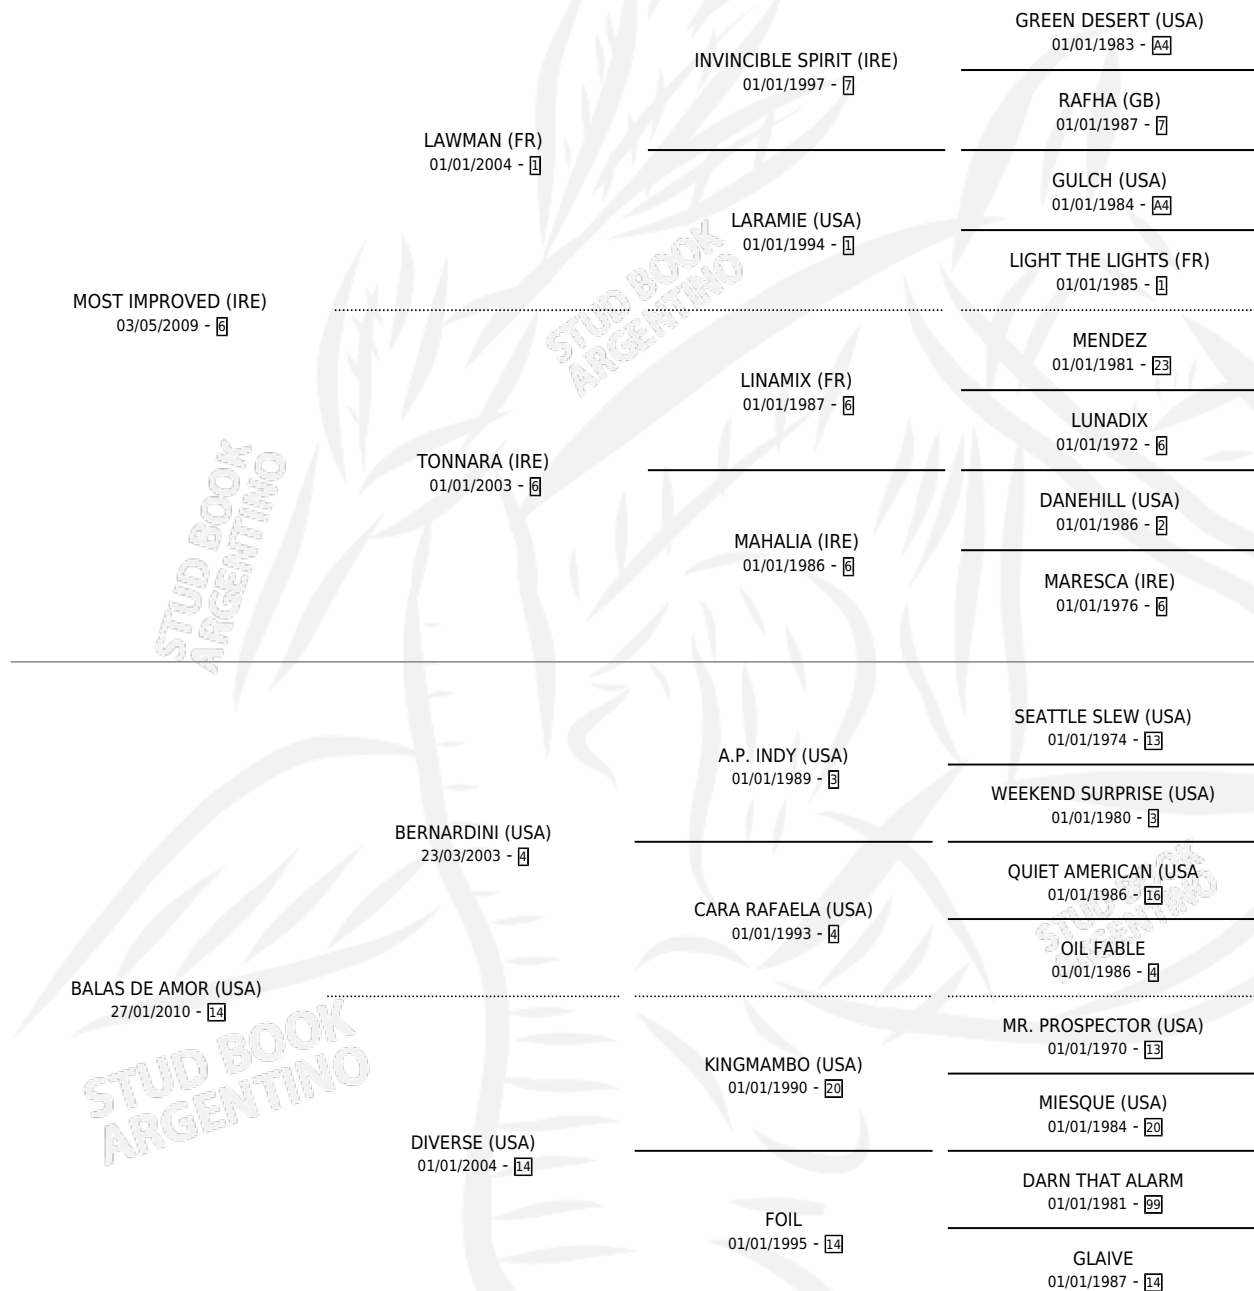

BRUTUS

por **MOST IMPROVED (IRE)** y **BALAS DE AMOR (USA)** por **BERNARDINI (USA)**

Argentina · Macho · Zaino · SP · 31/07/2018
Familia 14 · Volumen 43

ESTADO

TIPIFICACIÓN SANGUÍNEA	X
TIPIFICACIÓN POR ADN	✓
PASAPORTE	✓
IDENTIFICACIÓN POR MICROCHIP	✓
REPRODUCTOR	X

Lugar de nacimiento: Tiveres
Criador: Agroitar S.A. y Up S. A.

PEDIGREE