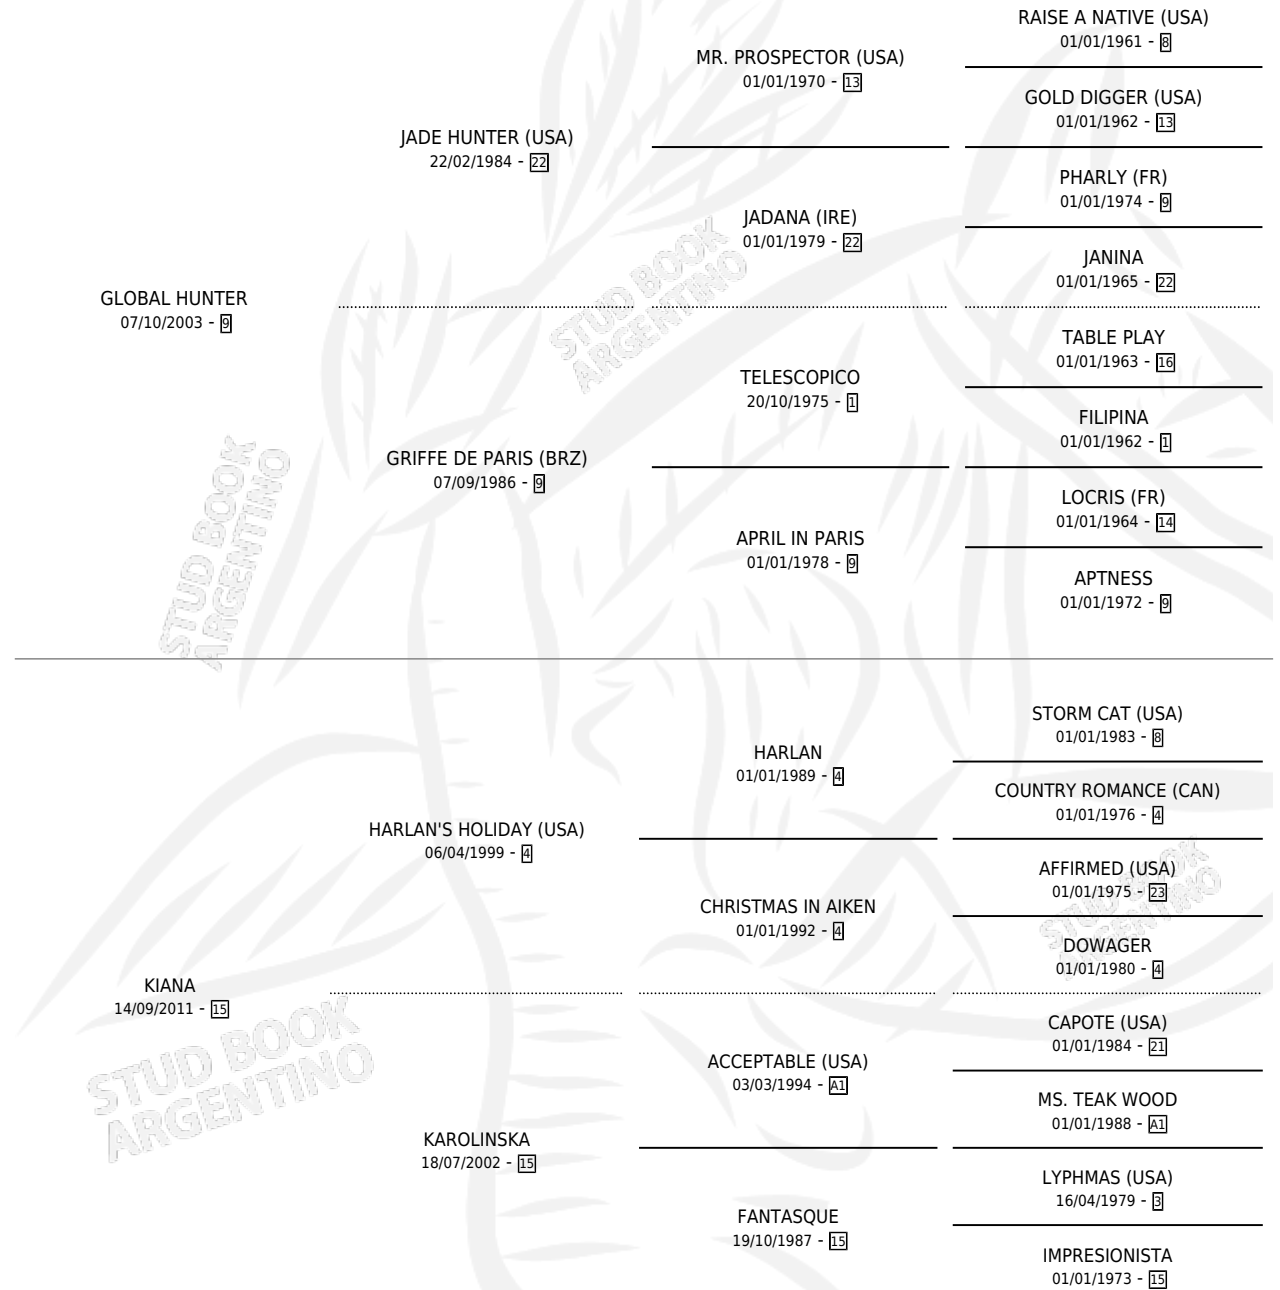

GLOBAL KEATON

por GLOBAL HUNTER y KIANA por HARLAN'S HOLIDAY (USA)

Argentina · Macho · Zaino · SP · 16/08/2018
Familia 15-a · Volumen 43

ESTADO

TIPIFICACIÓN SANGUÍNEA	X
TIPIFICACIÓN POR ADN	✓
PASAPORTE	✓
IDENTIFICACIÓN POR MICROCHIP	✓
REPRODUCTOR	X

Lugar de nacimiento: Chenaut
Criador: Dellacasa Rafael

PEDIGREE

CAMPAÑA

Solo carreras oficiales de Argentina

POR EDAD

EDAD	CC	1°	2°	3°	4°	5°	NP	CLC	CLG	CLCG1	CLGG1	IMPORTE	GANANCIA / CC
3 AÑOS	2	0	0	0	0	0	2	0	0	0	0	\$0	\$0
4 AÑOS	5	0	0	0	1	0	4	0	0	0	0	\$94,500	\$18,900
TOTALES	7	0	0	0	1	0	6	0	0	0	0	\$94,500	\$13,500
%		0.0%	0.0%	0.0%	14.3%	0.0%	85.7%	0.0%	0.0%	0.0%	0.0%		