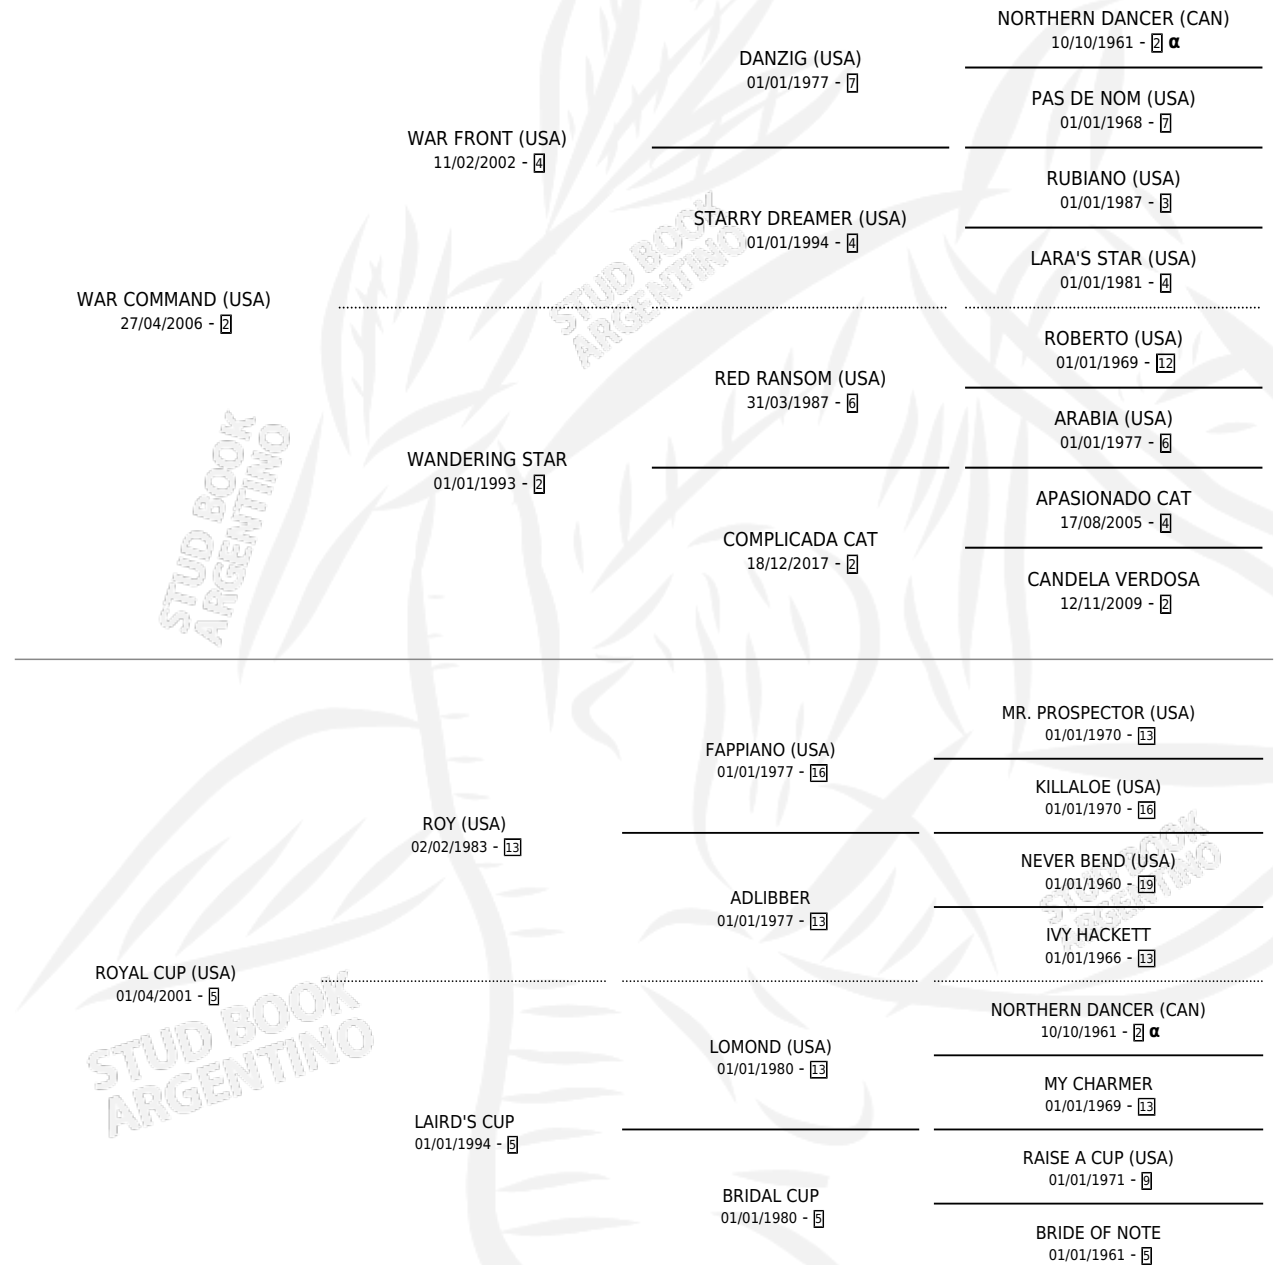

# REAL COMMAND

por WAR COMMAND (USA) y ROYAL CUP (USA) por ROY (USA)

Argentina · Macho · Zaino · SP · 16/07/2018  
Familia 5-i · Volumen 43

## ESTADO

TIPIFICACIÓN SANGUÍNEA	X
TIPIFICACIÓN POR ADN	✓
PASAPORTE	✓
IDENTIFICACIÓN POR MICROCHIP	✓
REPRODUCTOR	X

**Lugar de nacimiento:** Vacacion

**Criador:** Vacacion

## PEDIGREE

INBREEDING : α