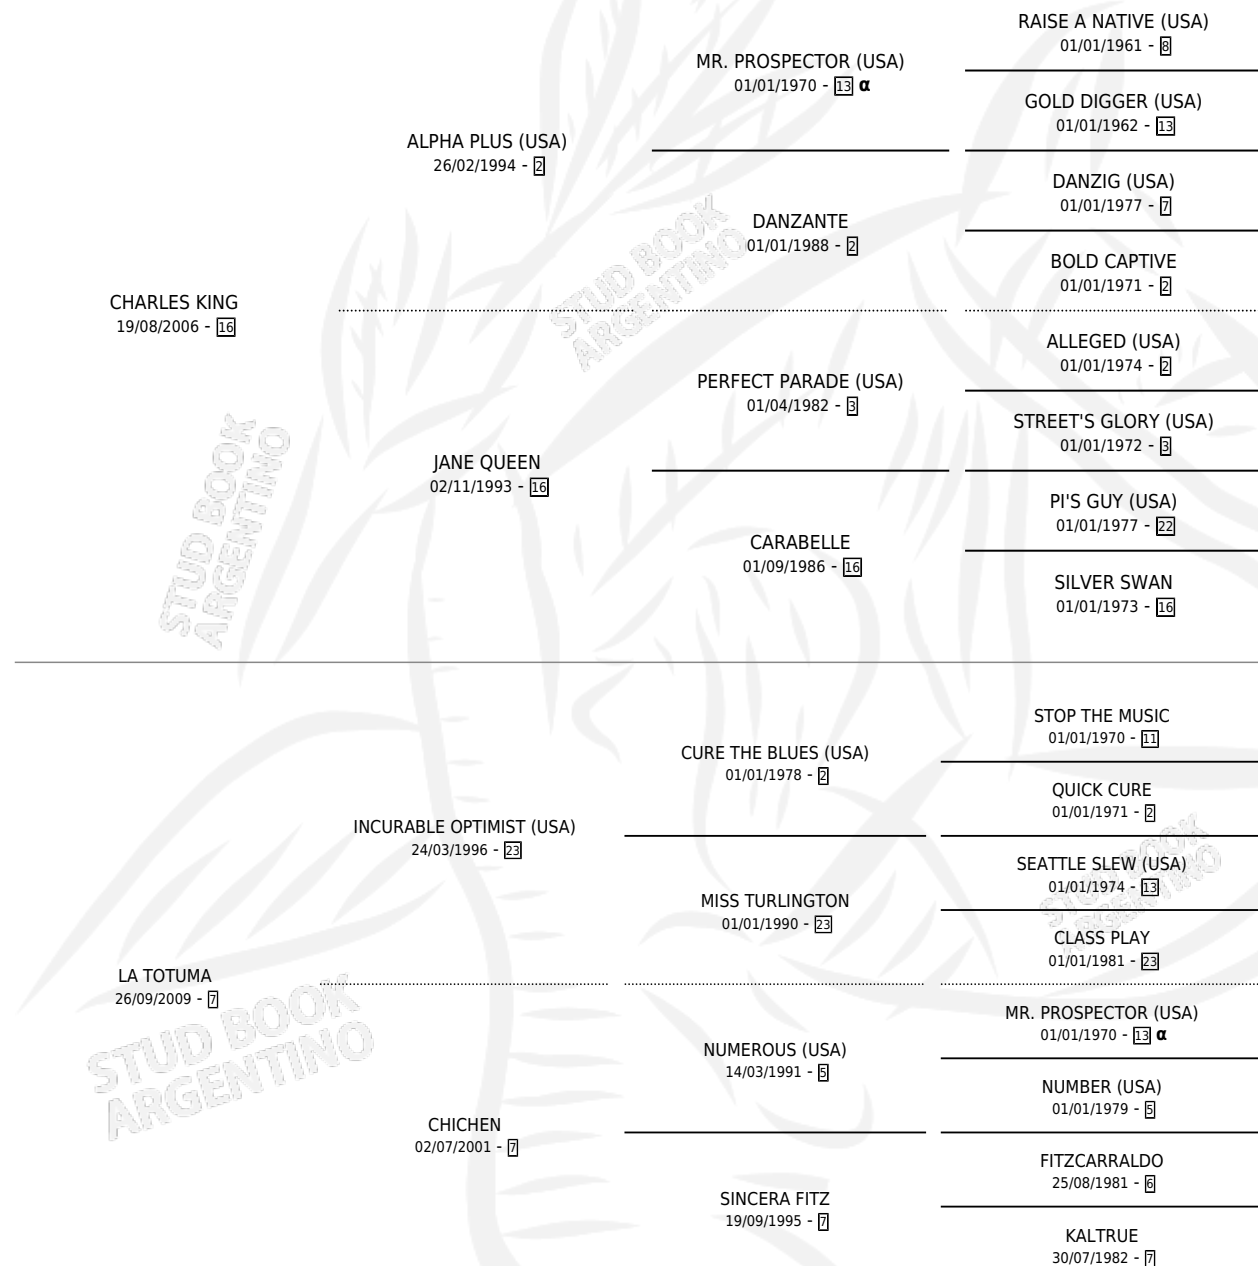

JANETTE QUEEN

por CHARLES KING y LA TOTUMA por INCURABLE OPTIMIST (USA)

Argentina · Hembra · Zaino · SP · 30/07/2018
Familia 7 · Volumen 43

ESTADO

TIPIFICACIÓN SANGUÍNEA	X
TIPIFICACIÓN POR ADN	✓
PASAPORTE	✓
IDENTIFICACIÓN POR MICROCHIP	✓
REPRODUCTOR	✓

Lugar de nacimiento: El Wing
Criador: Aon German

PEDIGREE

INBREEDING : α

CAMPAÑA

Solo carreras oficiales de Argentina

POR EDAD

EDAD	CC	1°	2°	3°	4°	5°	NP	CLC	CLG	CLCG1	CLGG1	IMPORTE	GANANCIA / CC
5 AÑOS	3	0	0	0	1	0	2	0	0	0	0	\$296,000	\$98,667
6 AÑOS	2	0	0	0	0	0	2	0	0	0	0	\$0	\$0
TOTALES	5	0	0	0	1	0	4	0	0	0	0	\$296,000	\$59,200
%		0.0%	0.0%	0.0%	20.0%	0.0%	80.0%	0.0%	0.0%	0.0%	0.0%		