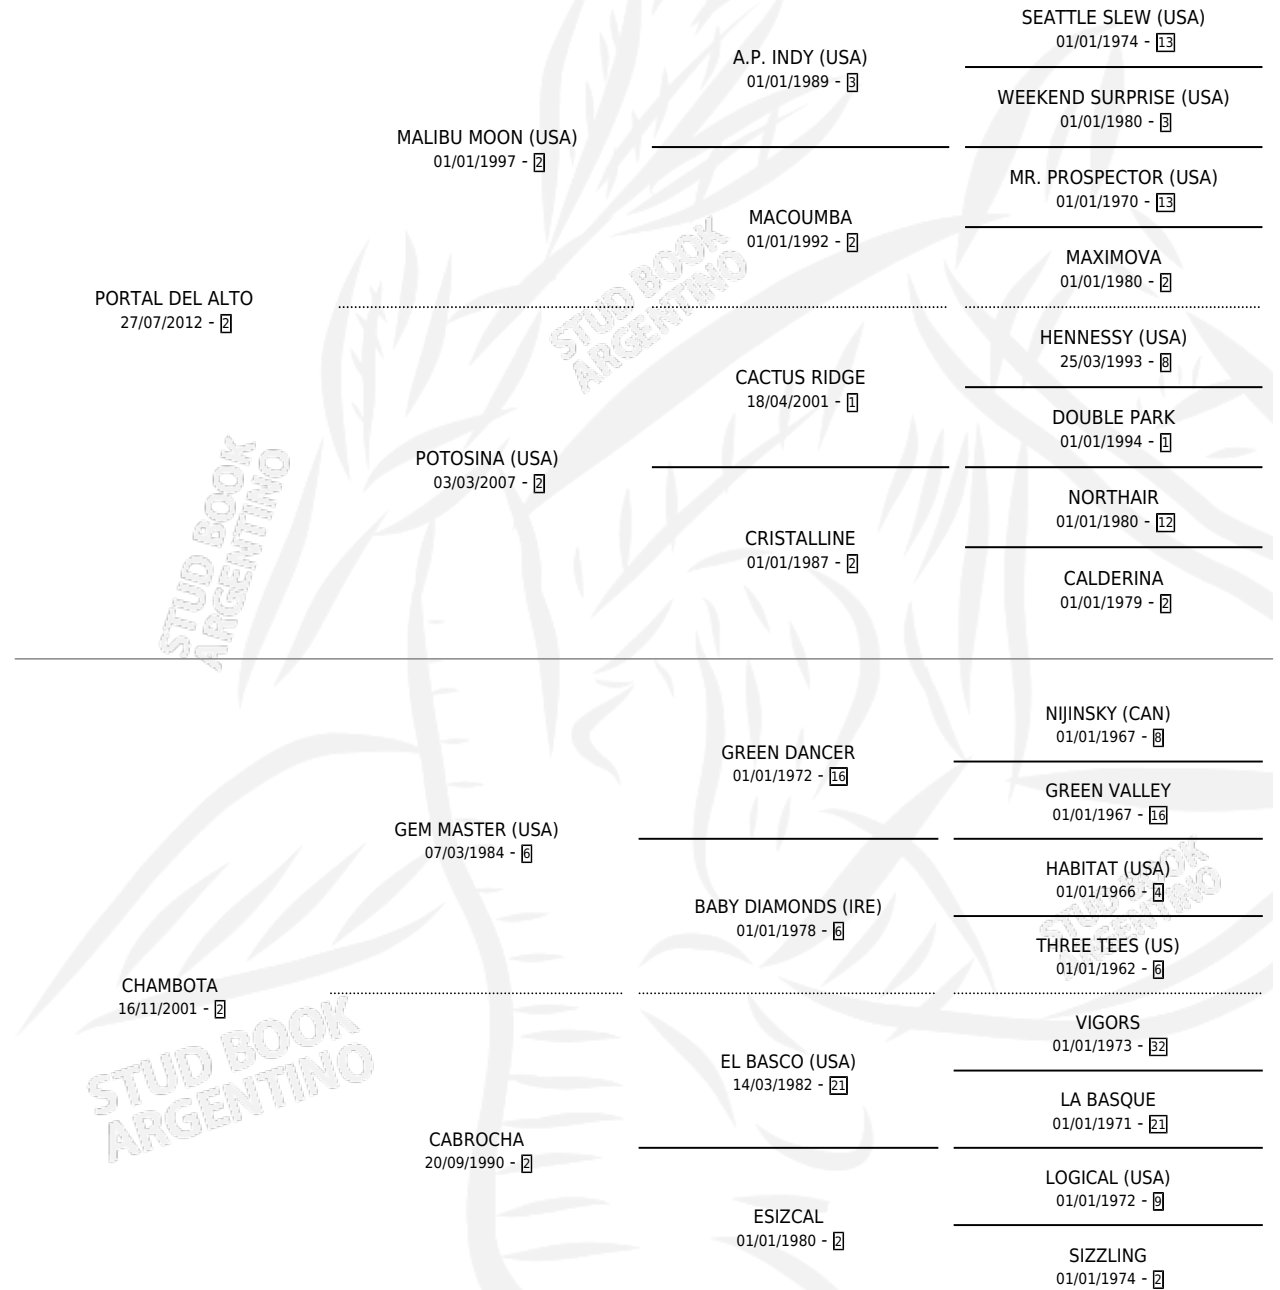

PENTATONICA

por PORTAL DEL ALTO y CHAMBOTA por GEM MASTER (USA)

Argentina · Hembra · Zaino · SP · 28/07/2018
Familia 2-h · Volumen 43

ESTADO

TIPIFICACIÓN SANGUÍNEA	X
TIPIFICACIÓN POR ADN	✓
PASAPORTE	✓
IDENTIFICACIÓN POR MICROCHIP	✓
REPRODUCTOR	✓

Lugar de nacimiento: El Wing
Criador: El Wing

PEDIGREE