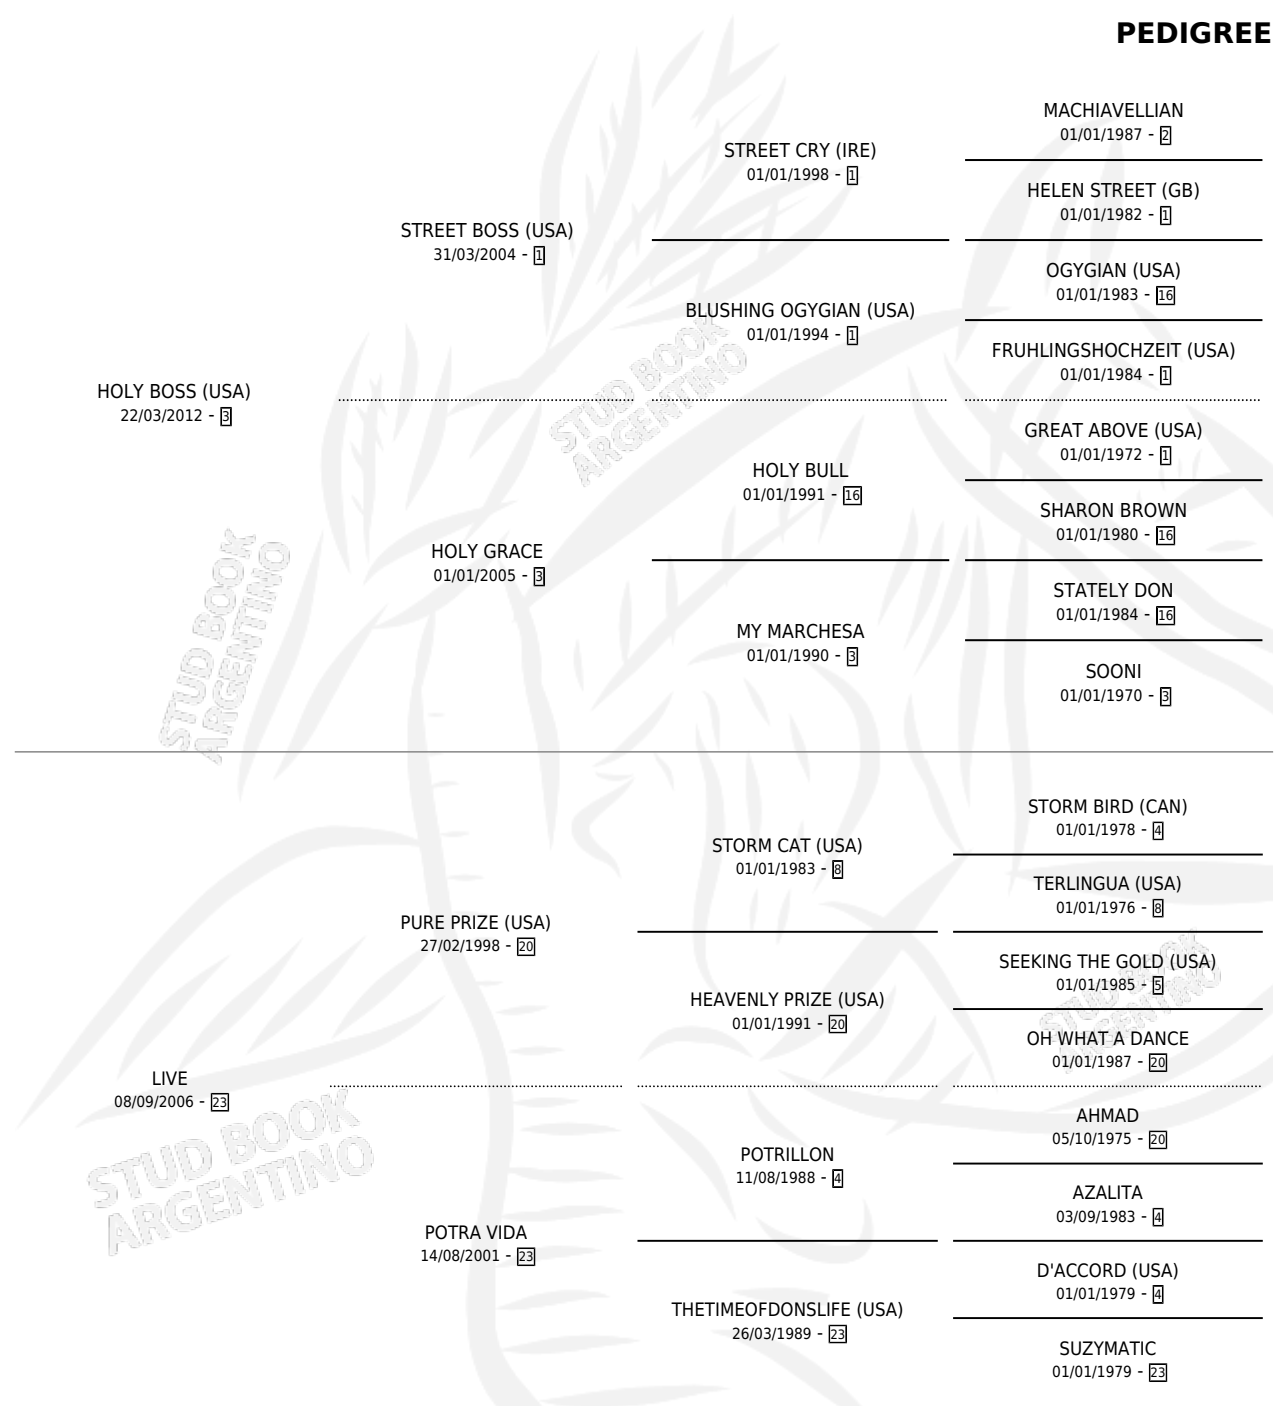

PURE ENERGY

por **HOLY BOSS (USA)** y **LIVE** por **PURE PRIZE (USA)**

Argentina · Macho · Alazan · SP · 22/08/2018
Familia 23-b · Volumen 43

ESTADO

TIPIFICACIÓN SANGUÍNEA	X
TIPIFICACIÓN POR ADN	✓
PASAPORTE	✓
IDENTIFICACIÓN POR MICROCHIP	✓
REPRODUCTOR	X

Lugar de nacimiento: El Wing

Criador: El Wing

PEDIGREE