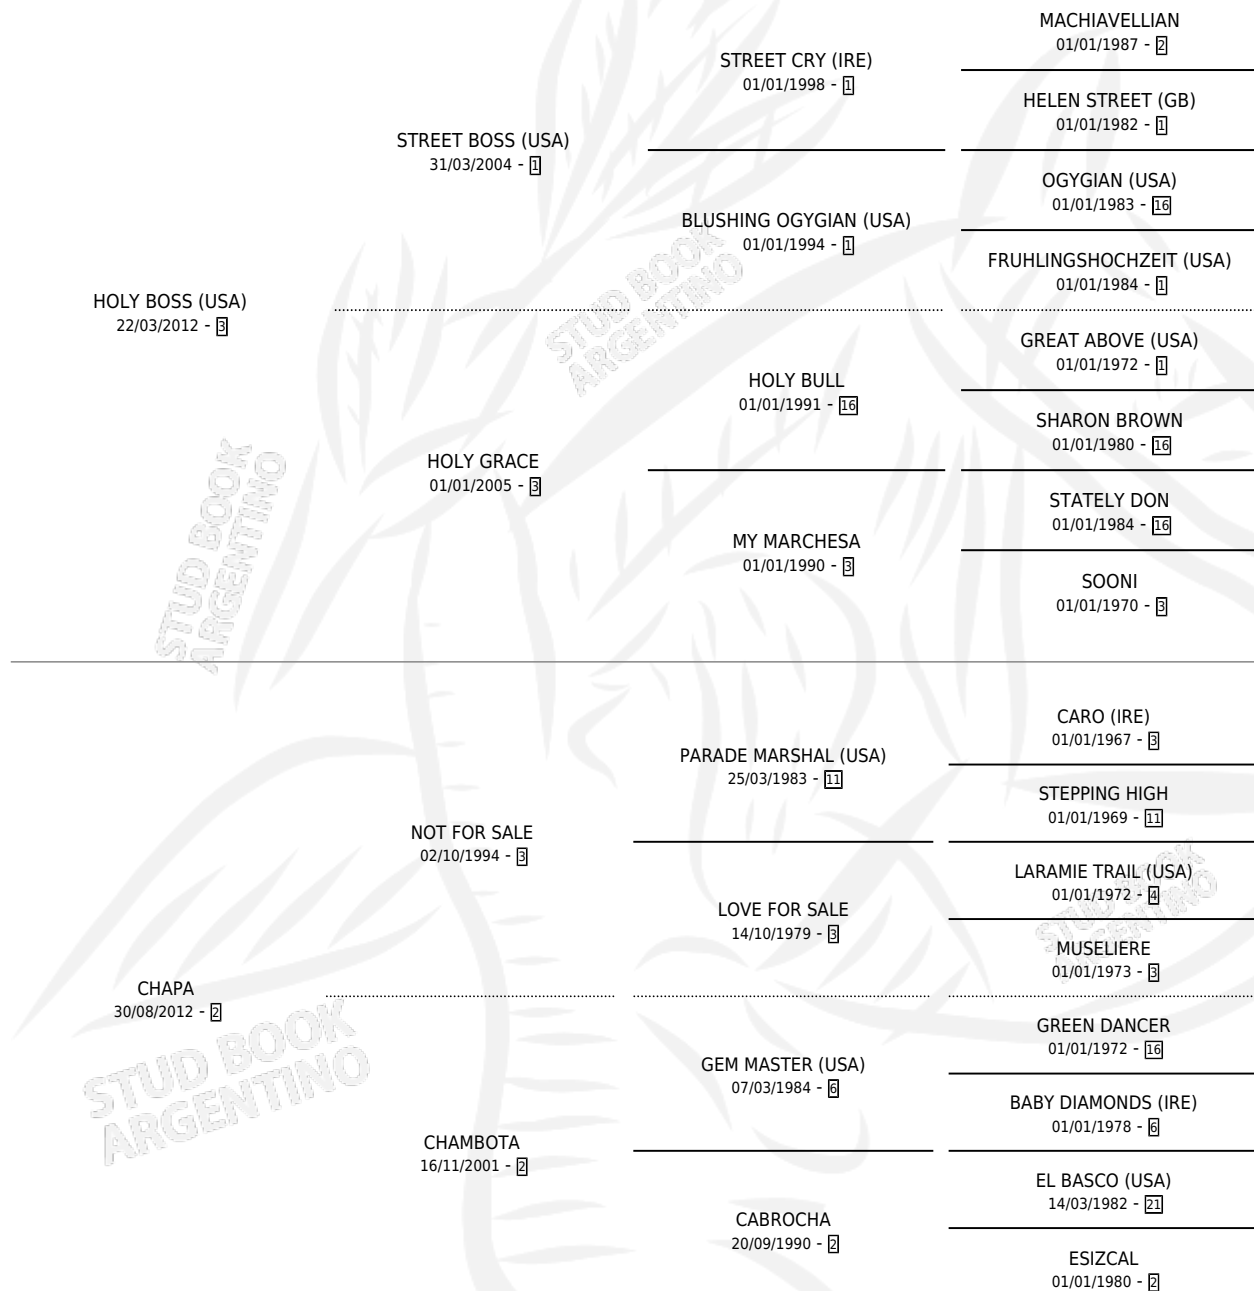

IONIAN

por **HOLY BOSS (USA)** y **CHAPA** por **NOT FOR SALE**

Argentina · Macho · Zaino · SP · 18/07/2018
Familia 2-h · Volumen 43

ESTADO

TIPIFICACIÓN SANGUÍNEA	X
TIPIFICACIÓN POR ADN	✓
PASAPORTE	✓
IDENTIFICACIÓN POR MICROCHIP	✓
REPRODUCTOR	X

Lugar de nacimiento: El Wing

Criador: El Wing

PEDIGREE

CAMPAÑA

Solo carreras oficiales de Argentina

POR EDAD

EDAD	CC	1°	2°	3°	4°	5°	NP	CLC	CLG	CLCG1	CLGG1	IMPORTE	GANANCIA / CC
4 AÑOS	16	2	1	1	1	2	9	0	0	0	0	\$1,050,950	\$65,684
5 AÑOS	9	1	1	1	2	1	3	0	0	0	0	\$1,133,452	\$125,939
TOTALES	25	3	2	2	3	3	12	0	0	0	0	\$2,184,402	\$87,376
%		12.0%	8.0%	8.0%	12.0%	12.0%	48.0%	0.0%	0.0%	0.0%	0.0%		