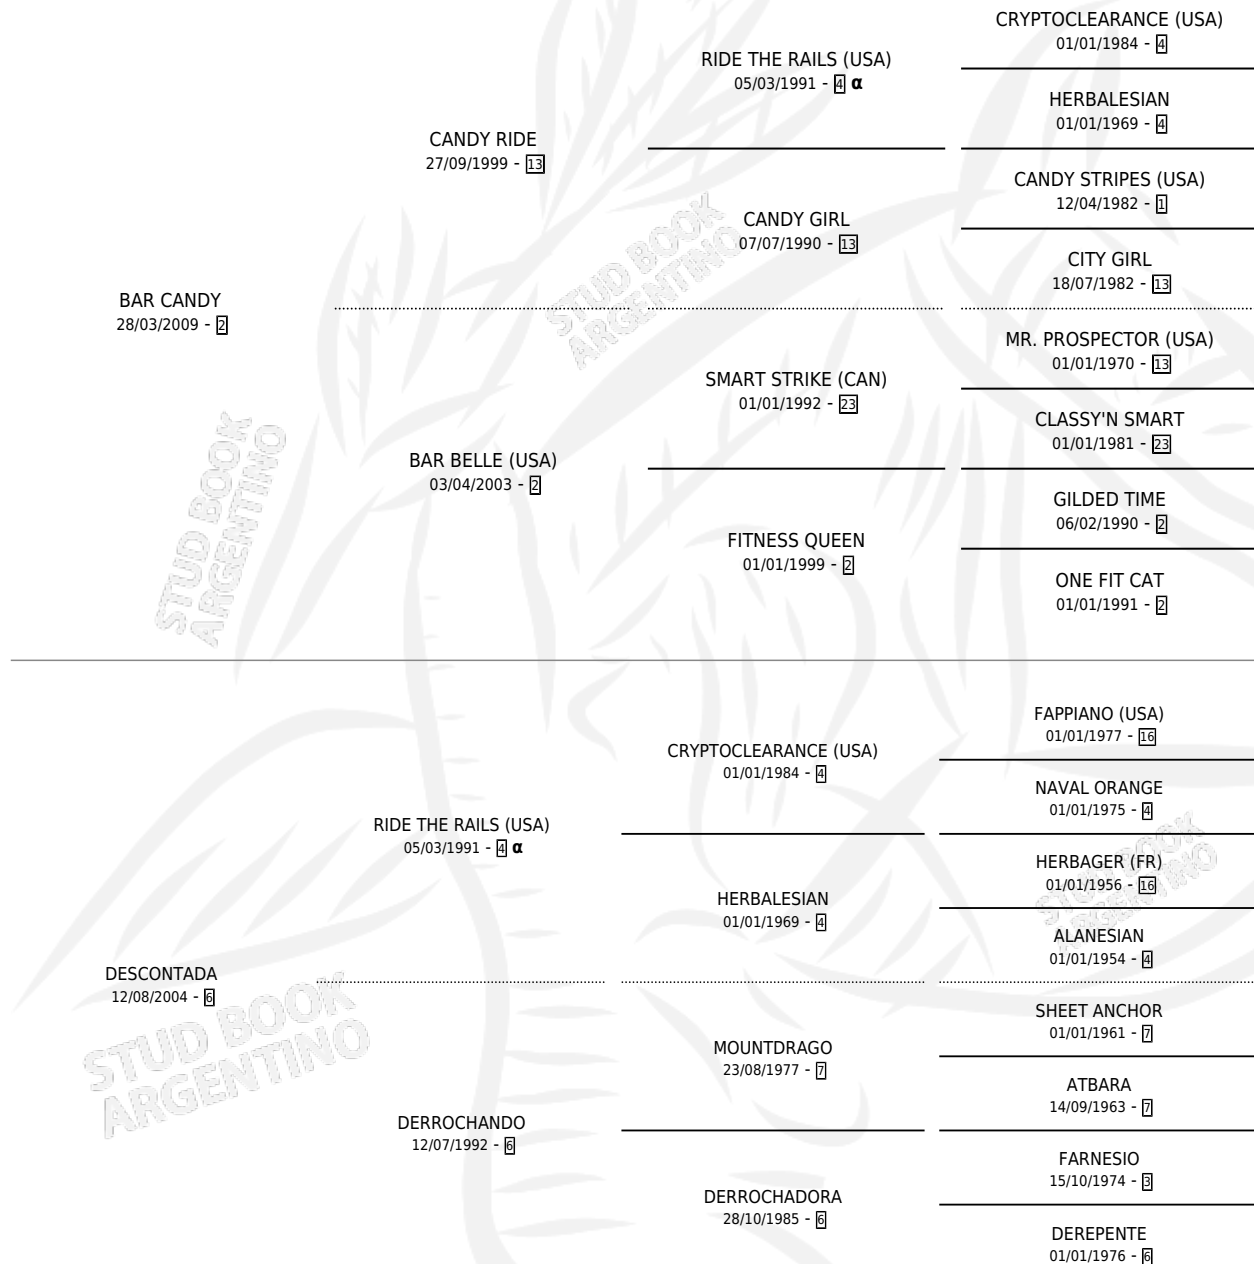

BAR DESCONTADA

por **BAR CANDY** y **DESCONTADA** por **RIDE THE RAILS**
(USA)

Argentina · Hembra · Zaino · SP · 03/03/2018
Familia 6-a · Volumen 43

ESTADO

TIPIFICACIÓN SANGUÍNEA	X
TIPIFICACIÓN POR ADN	X
PASAPORTE	X
IDENTIFICACIÓN POR MICROCHIP	X
REPRODUCTOR	X

Lugar de nacimiento: Establecimiento Maria Ines
Criador: El Coraje Baigorria

PEDIGREE

INBREEDING : α

BAR DESCONTADA

Datos oficiales del Stud Book Argentino

Documento generado el 03/05/2026

studbook.org.ar