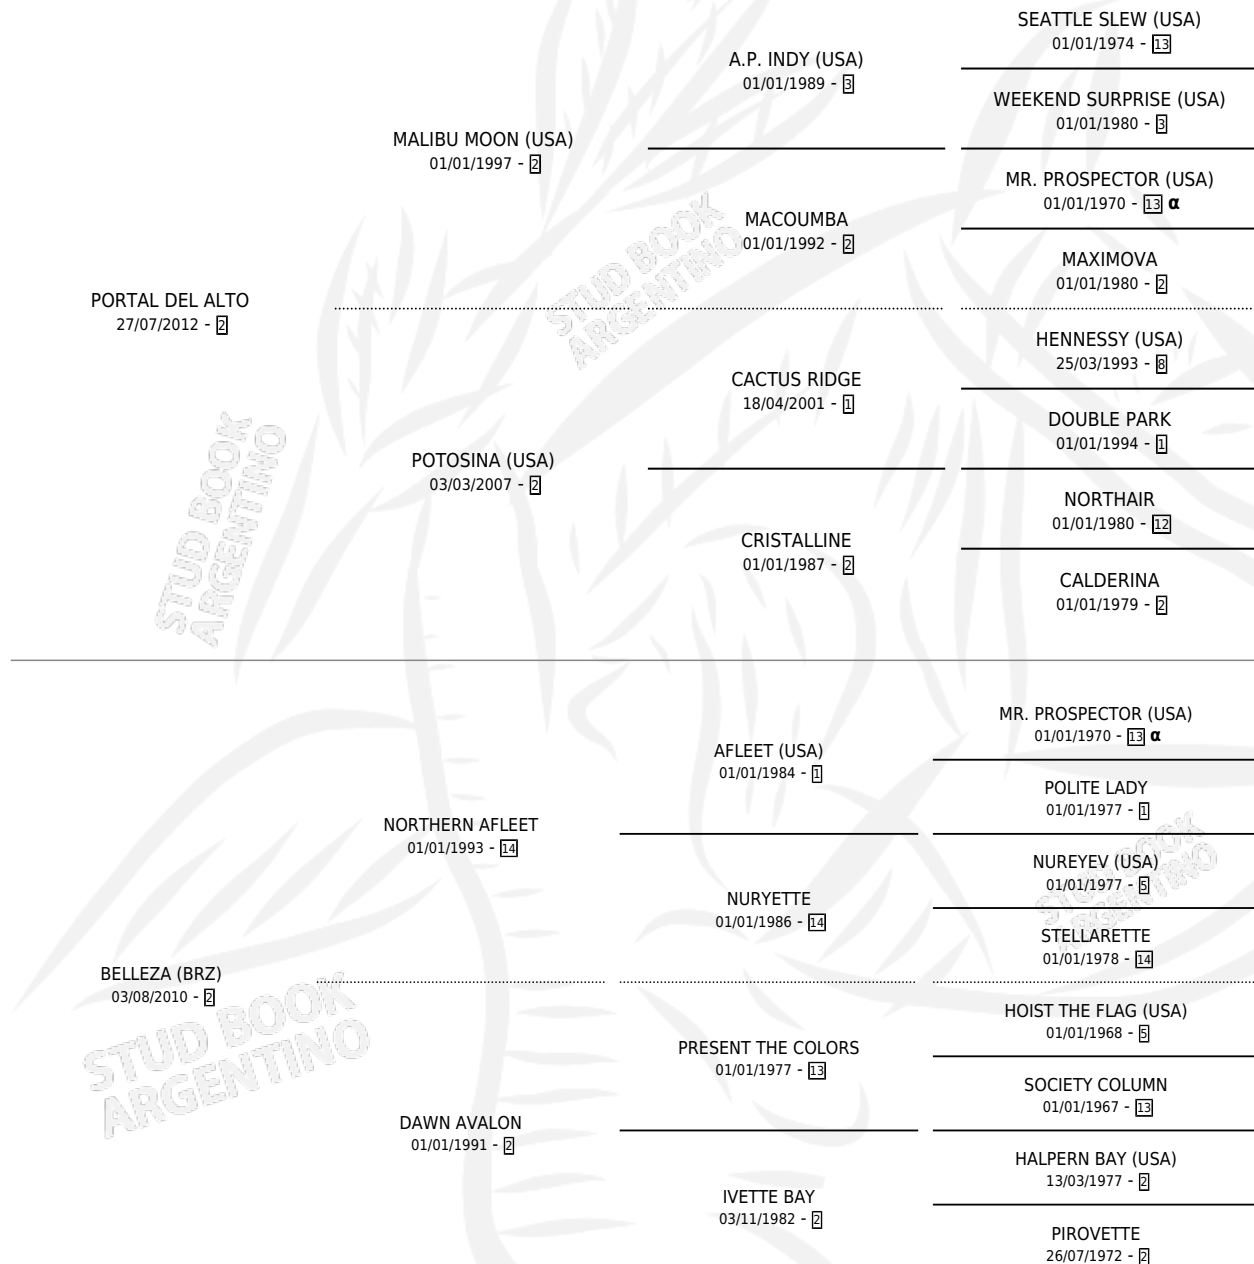

PUERTO BLEST

por **PORTAL DEL ALTO** y **BELLEZA (BRZ)** por **NORTHERN AFLEET**

Argentina · Macho · Zaino · SP · 31/07/2018
Familia 2 · Volumen 43

ESTADO

TIPIFICACIÓN SANGUÍNEA	X
TIPIFICACIÓN POR ADN	✓
PASAPORTE	✓
IDENTIFICACIÓN POR MICROCHIP	✓
REPRODUCTOR	X

Lugar de nacimiento: Bernagi
Criador: Bernagi

PEDIGREE

INBREEDING : α

CAMPAÑA

Solo carreras oficiales de Argentina

POR EDAD

EDAD	CC	1°	2°	3°	4°	5°	NP	CLC	CLG	CLCG1	CLGG1	IMPORTE	GANANCIA / CC
2 AÑOS	2	0	0	0	0	0	2	0	0	0	0	\$0	\$0
3 AÑOS	2	0	0	1	0	1	0	0	0	0	0	\$57,850	\$28,925
4 AÑOS	1	0	0	0	0	0	1	0	0	0	0	\$0	\$0
TOTALES	5	0	0	1	0	1	3	0	0	0	0	\$57,850	\$11,570
%		0.0%	0.0%	20.0%	0.0%	20.0%	60.0%	0.0%	0.0%	0.0%	0.0%		

Placés en San Isidro en 5 carreras disputadas.

POR DISTANCIA

HIPODROMO	CC	1°	2°	3°	4°	5°	NP	CLC	CLG	CLCG1	CLGG1	IMPORTE
SAN ISIDRO	5	0	0	1	0	1	3	0	0	0	0	\$57,850
1000 MTS	4	0	0	1	0	1	2	0	0	0	0	\$57,850
1200 MTS	1	0	0	0	0	0	1	0	0	0	0	\$0