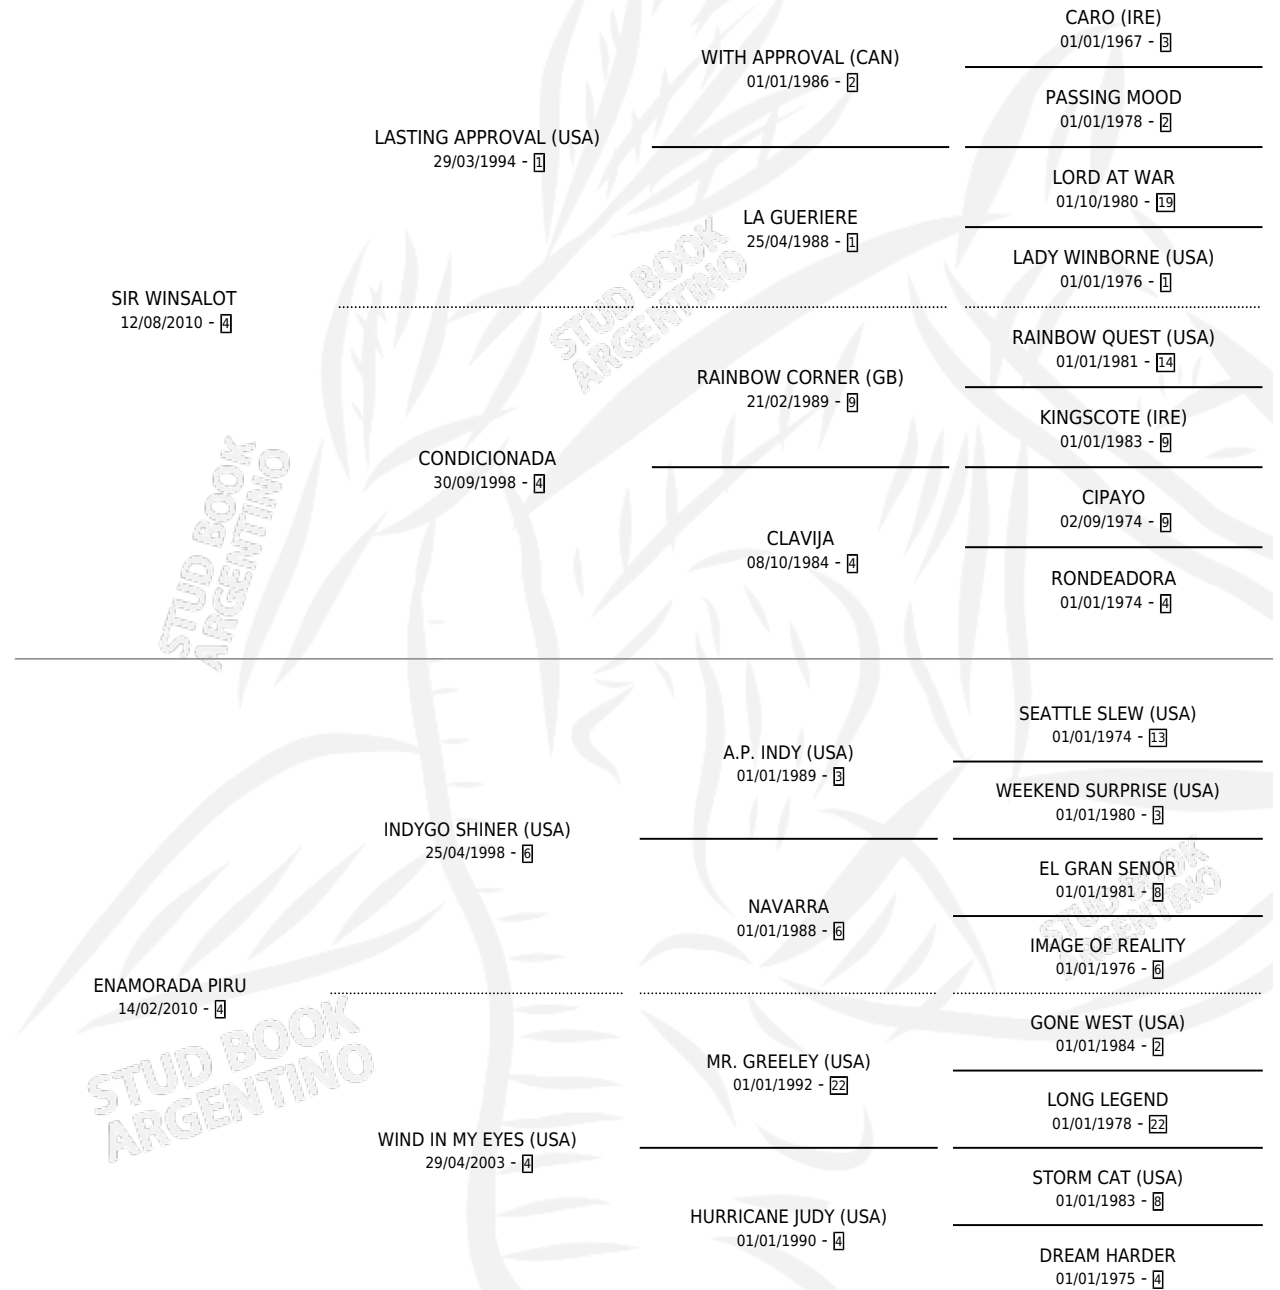

ENAMORADA MAL

por SIR WINSALOT y ENAMORADA PIRU por INDYGO SHINER (USA)

Argentina · Hembra · Alazan · SP · 03/08/2018
Familia 4-m · Volumen 43

ESTADO

TIPIFICACIÓN SANGUÍNEA	X
TIPIFICACIÓN POR ADN	✓
PASAPORTE	✓
IDENTIFICACIÓN POR MICROCHIP	✓
REPRODUCTOR	✓

Lugar de nacimiento: Bernagi
Criador: Bernagi

~

HIJOS

	MACHOS	HEMBRAS
2 NACIERON	2	0
SIN ACTUACIONES		

PEDIGREE

CAMPAÑA

Solo carreras oficiales de Argentina

POR EDAD